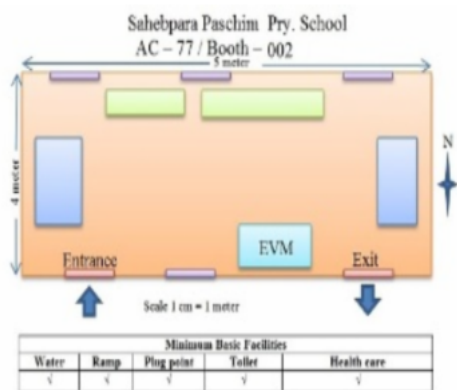

নির্বাচক নিবন্ধন আধিকারিকের স্বাক্ষর

Nazri Naksha

Google Map View

Polling Station Building Front View

Polling Station Front View

Cad View

Key MAP View

বিধানসভা নির্বাচনক্ষেত্রের নং, নাম : 77-করিমপুর
ভাগ নং, নাম : 1-পূর্ব মালিখা পাড়া (উত্তর),