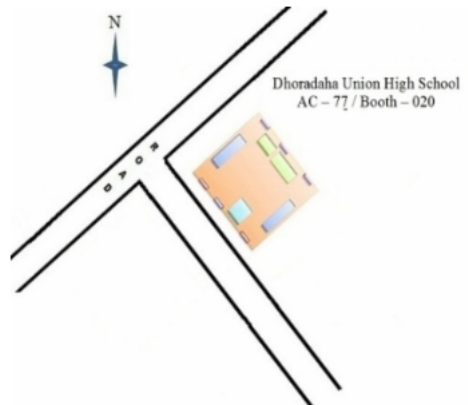

নির্বাচক নিবন্ধন আধিকারিকের স্বাক্ষর

Nazri Naksha

Google Map View

Polling Station Building Front View

Polling Station Front View

Cad View

Key MAP View

1 নাম : মানজুরা বিবি স্বামীর নাম: নফল আনসারী বাড়ির নং : n0080 বয়স : 38 লিঙ্গ : মহিলা	SRA1165786 ফটো উপলব্ধ	2 নাম : আয়িয়া বিবি স্বামীর নাম: রফিকুল সেখ বাড়ির নং : n0048 বয়স : 39 লিঙ্গ : মহিলা	MMP2598209 ফটো উপলব্ধ	3 নাম : সাজেদা খাতুন স্বামীর নাম: আলমগীর সেখ বাড়ির নং : N0106 বয়স : 32 লিঙ্গ : মহিলা	NHW1719533 ফটো উপলব্ধ
4 নাম : শিফা বানু স্বামীর নাম: সুরোজ সেখ বাড়ির নং : n0066 বয়স : 26 লিঙ্গ : মহিলা	SRA2114411 ফটো উপলব্ধ	5 নাম : মোসাঃ চামেলী খাতুন স্বামীর নাম: তহিদুল ইসলাম বাড়ির নং : n0184 বয়স : 30 লিঙ্গ : মহিলা	SRA1811058 ফটো উপলব্ধ	6 নাম : জমেলা বিবি স্বামীর নাম: কাবিল সেখ বাড়ির নং : N0145 বয়স : 38 লিঙ্গ : মহিলা	UJM0578468 ফটো উপলব্ধ
7 নাম : মুজিয়া খাতুন স্বামীর নাম: নফল সেখ বাড়ির নং : N0106 বয়স : 25 লিঙ্গ : মহিলা	SRA2342400 ফটো উপলব্ধ	8 নাম : মদিনা বিবি স্বামীর নাম: মুকবুল হোসেন বিশ্বাস বাড়ির নং : নিউ বয়স : 30 লিঙ্গ : মহিলা	ZQN1691617 ফটো উপলব্ধ	9 নাম : মেহেদি হাসান আনসারী পিতার নাম: হাবিবুর রহমান আনসারী বাড়ির নং : n0104 বয়স : 26 লিঙ্গ : পুরুষ	SRA2148963 ফটো উপলব্ধ
10 নাম : হাবিবা খাতুন স্বামীর নাম: সাকিল আনসারী বাড়ির নং : N0103 বয়স : 24 লিঙ্গ : মহিলা	SRA2342194 ফটো উপলব্ধ	11 নাম : সৌকত আনসারী পিতার নাম: সালাম আনসারী বাড়ির নং : n0103 বয়স : 26 লিঙ্গ : পুরুষ	SRA2149011 ফটো উপলব্ধ	12 নাম : মমতাজ বেগম স্বামীর নাম: আব্দুল কাদের বাড়ির নং : n0010 বয়স : 47 লিঙ্গ : মহিলা	MMP2472447 ফটো উপলব্ধ
13 নাম : আবদুল কাদের পিতার নাম: হেকমত সেখ বাড়ির নং : n0010 বয়স : 61 লিঙ্গ : পুরুষ	SRA2357093 ফটো উপলব্ধ	14 নাম : তুজামোল খন্দকার পিতার নাম: হামিদ খন্দকার বাড়ির নং : n0001 বয়স : 68 লিঙ্গ : পুরুষ	SRA2366102 ফটো উপলব্ধ	15 নাম : সুপিয়া খাতুন পিতার নাম: মোজাম্মেল খন্দকার বাড়ির নং : n0001 বয়স : 28 লিঙ্গ : পুরুষ	SRA1888957 ফটো উপলব্ধ
16 নাম : সেলিম খন্দকার পিতার নাম: তোজামোল খন্দকার বাড়ির নং : n0001 বয়স : 34 লিঙ্গ : পুরুষ	SRA1454297 ফটো উপলব্ধ	17 নাম : মোজাম্মেল খন্দকার পিতার নাম: হামিদ খন্দকার বাড়ির নং : n0001 বয়স : 59 লিঙ্গ : পুরুষ	SRA2611481 ফটো উপলব্ধ	18 নাম : সাবেতন বিবি স্বামীর নাম: তুজামোল খন্দকার বাড়ির নং : n0001 বয়স : 59 লিঙ্গ : মহিলা	SRA2227999 ফটো উপলব্ধ
19 নাম : হালিম খন্দকার পিতার নাম: তুজামোল খন্দকার বাড়ির নং : n0001 বয়স : 33 লিঙ্গ : পুরুষ	SRA1454289 ফটো উপলব্ধ	20 নাম : রুবিনা বিবি স্বামীর নাম: সানারুল খাঁ বাড়ির নং : n0006 বয়স : 39 লিঙ্গ : মহিলা	SRA1680164 ফটো উপলব্ধ	21 নাম : জামাল হোসেন খাঁন পিতার নাম: আলিমুদ্দিন খাঁ বাড়ির নং : n0002 বয়স : 43 লিঙ্গ : পুরুষ	MMP2015485 ফটো উপলব্ধ
22 নাম : সিবিনা বিবি খাঁ স্বামীর নাম: মনিরুল খাঁ বাড়ির নং : n0002 বয়স : 43 লিঙ্গ : মহিলা	MMP2015477 ফটো উপলব্ধ	23 নাম : সাজিরনবিবি খাঁ স্বামীর নাম: লালমহাম্মদ খাঁ বাড়ির নং : n0006 বয়স : 62 লিঙ্গ : মহিলা	SRA2837771 ফটো উপলব্ধ	24 নাম : সানারুল খাঁ পিতার নাম: লালমহাম্মদ খাঁ বাড়ির নং : n0006 বয়স : 44 লিঙ্গ : পুরুষ	MMP2016640 ফটো উপলব্ধ
25 নাম : আজিজুল খাঁ পিতার নাম: লালমহাম্মদ খাঁ বাড়ির নং : n0006 বয়স : 36 লিঙ্গ : পুরুষ	SRA1370998 ফটো উপলব্ধ	26 নাম : সীমা বিবি খানম স্বামীর নাম: এনাফুল খাঁ বাড়ির নং : n0006 বয়স : 39 লিঙ্গ : মহিলা	MMP2598191 ফটো উপলব্ধ	27 নাম : সারফয়ান খাঁ পিতার নাম: আজিজুল খাঁ বাড়ির নং : n0007 বয়স : 54 লিঙ্গ : পুরুষ	MMP2015451 ফটো উপলব্ধ
28 নাম : জফুরা বিবি খাঁ স্বামীর নাম: সারফয়ান খাঁ বাড়ির নং : n0007 বয়স : 48 লিঙ্গ : মহিলা	MMP2015469 ফটো উপলব্ধ	29 নাম : ফতেমা বিবি স্বামীর নাম: আমানত খাঁ বাড়ির নং : n0005 বয়স : 72 লিঙ্গ : মহিলা	SRA2367902 ফটো উপলব্ধ	30 নাম : ফিরদোসাবিবি খাঁ স্বামীর নাম: উসমান খাঁ বাড়ির নং : n0006 বয়স : 49 লিঙ্গ : মহিলা	SRA2365534 ফটো উপলব্ধ