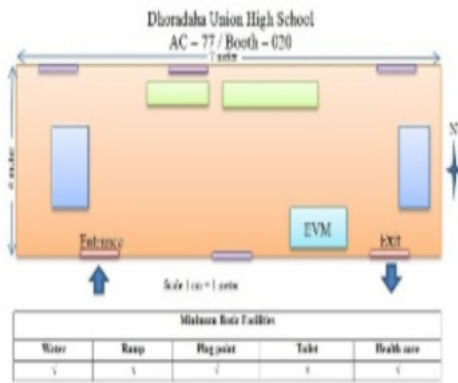

নির্বাচক নিবন্ধন আধিকারিকের স্বাক্ষর

Nazri Naksha

Google Map View

Polling Station Building Front View

Polling Station Front View

Cad View

Key MAP View

1 নাম : মানজুরা বিবি স্বামীর নাম: নফল আনসারী বাড়ির নং : n0080 বয়স : 38 লিঙ্গ : মহিলা	SRA1165786 ফটো উপলব্ধ	2 নাম : আয়িয়া বিবি স্বামীর নাম: রফিকুল সেখ বাড়ির নং : n0048 বয়স : 39 লিঙ্গ : মহিলা	MMP2598209 ফটো উপলব্ধ	3 নাম : সাজেদা খাতুন স্বামীর নাম: আলমগীর সেখ বাড়ির নং : N0106 বয়স : 32 লিঙ্গ : মহিলা	NHW1719533 ফটো উপলব্ধ
4 নাম : শিফা বানু স্বামীর নাম: সুরোজ সেখ বাড়ির নং : n0066 বয়স : 26 লিঙ্গ : মহিলা	SRA2114411 ফটো উপলব্ধ	5 নাম : মোসাঃ চামেলী খাতুন স্বামীর নাম: তহিদুল ইসলাম বাড়ির নং : n0184 বয়স : 30 লিঙ্গ : মহিলা	SRA1811058 ফটো উপলব্ধ	6 নাম : জমেলা বিবি স্বামীর নাম: কাবিল সেখ বাড়ির নং : N0145 বয়স : 38 লিঙ্গ : মহিলা	UJM0578468 ফটো উপলব্ধ
7 নাম : মুজিয়া খাতুন স্বামীর নাম: নফল সেখ বাড়ির নং : N0106 বয়স : 25 লিঙ্গ : মহিলা	SRA2342400 ফটো উপলব্ধ	8 নাম : মদিনা বিবি স্বামীর নাম: মুকবুল হোসেন বিশ্বাস বাড়ির নং : নিউ বয়স : 30 লিঙ্গ : মহিলা	ZQN1691617 ফটো উপলব্ধ	9 নাম : মেহেদি হাসান আনসারী পিতার নাম: হাবিবুর রহমান আনসারী বাড়ির নং : n0104 বয়স : 26 লিঙ্গ : পুরুষ	SRA2148963 ফটো উপলব্ধ
10 নাম : হাবিবা খাতুন স্বামীর নাম: সাকিল আনসারী বাড়ির নং : N0103 বয়স : 24 লিঙ্গ : মহিলা	SRA2342194 ফটো উপলব্ধ	11 নাম : সৌকত আনসারী পিতার নাম: সালাম আনসারী বাড়ির নং : n0103 বয়স : 26 লিঙ্গ : পুরুষ	SRA2149011 ফটো উপলব্ধ	12 নাম : মমতাজ বেগম স্বামীর নাম: আব্দুল কাদের বাড়ির নং : n0010 বয়স : 47 লিঙ্গ : মহিলা	MMP2472447 ফটো উপলব্ধ
13 নাম : আবদুল কাদের পিতার নাম: হেকমত সেখ বাড়ির নং : n0010 বয়স : 61 লিঙ্গ : পুরুষ	SRA2357093 ফটো উপলব্ধ	14 নাম : তুজামোল খন্দকার পিতার নাম: হামিদ খন্দকার বাড়ির নং : n0001 বয়স : 68 লিঙ্গ : পুরুষ	SRA2366102 ফটো উপলব্ধ	15 নাম : সুপিয়া খাতুন পিতার নাম: মোজাম্মেল খন্দকার বাড়ির নং : n0001 বয়স : 28 লিঙ্গ : পুরুষ	SRA1888957 ফটো উপলব্ধ
16 নাম : সেলিম খন্দকার পিতার নাম: তোজামোল খন্দকার বাড়ির নং : n0001 বয়স : 34 লিঙ্গ : পুরুষ	SRA1454297 ফটো উপলব্ধ	17 নাম : মোজাম্মেল খন্দকার পিতার নাম: হামিদ খন্দকার বাড়ির নং : n0001 বয়স : 59 লিঙ্গ : পুরুষ	SRA2611481 ফটো উপলব্ধ	18 নাম : সাবেতন বিবি স্বামীর নাম: তুজামোল খন্দকার বাড়ির নং : n0001 বয়স : 59 লিঙ্গ : মহিলা	SRA2227999 ফটো উপলব্ধ
19 নাম : হালিম খন্দকার পিতার নাম: তুজামোল খন্দকার বাড়ির নং : n0001 বয়স : 33 লিঙ্গ : পুরুষ	SRA1454289 ফটো উপলব্ধ	20 নাম : রুবিনা বিবি স্বামীর নাম: সানারুল খাঁ বাড়ির নং : n0006 বয়স : 39 লিঙ্গ : মহিলা	SRA1680164 ফটো উপলব্ধ	21 নাম : জামাল হোসেন খাঁন পিতার নাম: আলিমুদ্দিন খাঁ বাড়ির নং : n0002 বয়স : 43 লিঙ্গ : পুরুষ	MMP2015485 ফটো উপলব্ধ
22 নাম : সিবিনা বিবি খাঁ স্বামীর নাম: মনিরুল খাঁ বাড়ির নং : n0002 বয়স : 43 লিঙ্গ : মহিলা	MMP2015477 ফটো উপলব্ধ	23 নাম : সাজিরনবিবি খাঁ স্বামীর নাম: লালমহাম্মদ খাঁ বাড়ির নং : n0006 বয়স : 62 লিঙ্গ : মহিলা	SRA2837771 ফটো উপলব্ধ	24 নাম : সানারুল খাঁ পিতার নাম: লালমহাম্মদ খাঁ বাড়ির নং : n0006 বয়স : 44 লিঙ্গ : পুরুষ	MMP2016640 ফটো উপলব্ধ
25 নাম : আজিজুল খাঁ পিতার নাম: লালমহাম্মদ খাঁ বাড়ির নং : n0006 বয়স : 36 লিঙ্গ : পুরুষ	SRA1370998 ফটো উপলব্ধ	26 নাম : সীমা বিবি খানম স্বামীর নাম: এনাফুল খাঁ বাড়ির নং : n0006 বয়স : 39 লিঙ্গ : মহিলা	MMP2598191 ফটো উপলব্ধ	27 নাম : সারফয়ান খাঁ পিতার নাম: আজিজুল খাঁ বাড়ির নং : n0007 বয়স : 54 লিঙ্গ : পুরুষ	MMP2015451 ফটো উপলব্ধ
28 নাম : জফুরা বিবি খাঁ স্বামীর নাম: সারফয়ান খাঁ বাড়ির নং : n0007 বয়স : 48 লিঙ্গ : মহিলা	MMP2015469 ফটো উপলব্ধ	29 নাম : ফতেমা বিবি স্বামীর নাম: আমানত খাঁ বাড়ির নং : n0005 বয়স : 72 লিঙ্গ : মহিলা	SRA2367902 ফটো উপলব্ধ	30 নাম : ফিরদোসাবিবি খাঁ স্বামীর নাম: উসমান খাঁ বাড়ির নং : n0006 বয়স : 49 লিঙ্গ : মহিলা	SRA2365534 ফটো উপলব্ধ