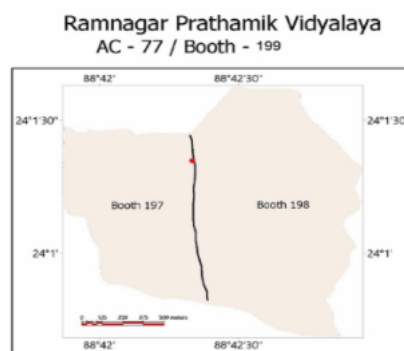

Google Map View