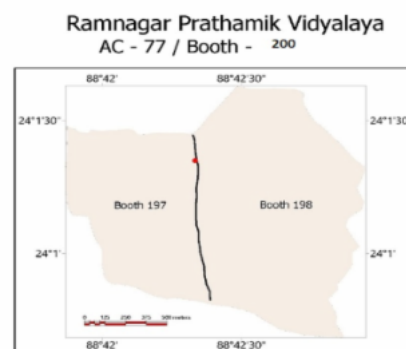

Google Map View