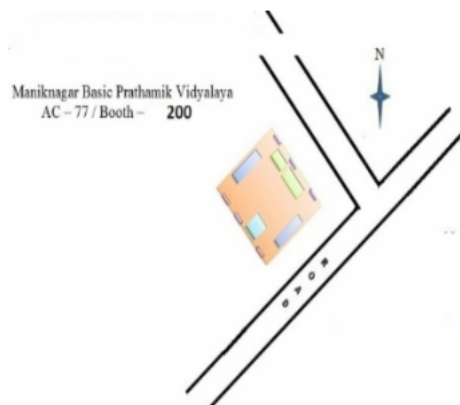

Key MAP View