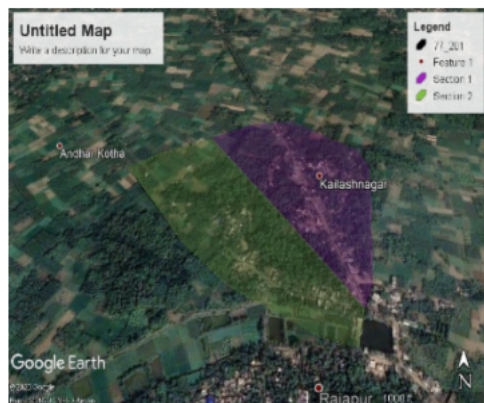

Nazri Naksha