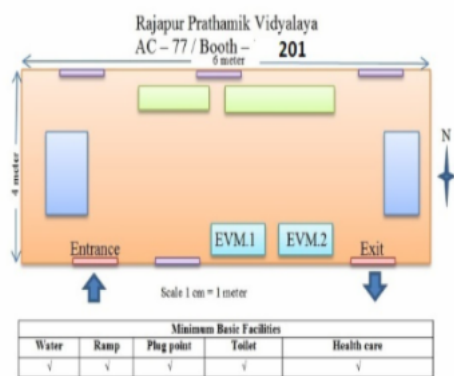

নির্বাচক নিবন্ধন আধিকারিকের স্বাক্ষর

Nazri Naksha

Google Map View

Polling Station Building Front View

Polling Station Front View

Cad View

Key MAP View

1 নাম : বিপ্লব কর্মকার পিতার নাম: বীরেন কর্মকার বাড়ির নং : n0058 বয়স : 38 লিঙ্গ : পুরুষ	SRA1418060 ফটো উপলব্ধ	2 নাম : তুলা রানী কর্মকার স্বামীর নাম: বীরেন কর্মকার বাড়ির নং : n0058 বয়স : 66 লিঙ্গ : মহিলা	WB/09/069/438451 ফটো উপলব্ধ	3 নাম : বীরেন কর্মকার পিতার নাম: ব্রজ কর্মকার বাড়ির নং : n0058 বয়স : 76 লিঙ্গ : পুরুষ	WB/09/069/438826 ফটো উপলব্ধ
4 নাম : মিলি কর্মকার স্বামীর নাম: বিপ্লব কর্মকার বাড়ির নং : এন0058 বয়স : 26 লিঙ্গ : মহিলা	SRA2589075 ফটো উপলব্ধ	5 নাম : সুজয় কর্মকার পিতার নাম: সুজিত কর্মকার বাড়ির নং : এন0039 বয়স : 26 লিঙ্গ : পুরুষ	SRA2173201 ফটো উপলব্ধ	6 নাম : সুজিত কর্মকার পিতার নাম: হরি পদ কর্মকার বাড়ির নং : n0039 বয়স : 45 লিঙ্গ : পুরুষ	MMP2168870 ফটো উপলব্ধ
7 নাম : সাগরিকা কর্মকার স্বামীর নাম: সজল কর্মকার বাড়ির নং : n0039 বয়স : 36 লিঙ্গ : মহিলা	SRA1418102 ফটো উপলব্ধ	8 নাম : সজল কর্মকার পিতার নাম: হরিপদ সরকার বাড়ির নং : n0039 বয়স : 38 লিঙ্গ : পুরুষ	SRA1333178 ফটো উপলব্ধ	9 নাম : সান্ত্বনা কর্মকার পিতার নাম: উদ্ভব কর্মকার বাড়ির নং : n0039 বয়স : 43 লিঙ্গ : মহিলা	MMP2245025 ফটো উপলব্ধ
10 নাম : রেবতী কর্মকার স্বামীর নাম: সুজিৎ কর্মকার বাড়ির নং : n0039 বয়স : 44 লিঙ্গ : মহিলা	MMP2170140 ফটো উপলব্ধ	11 নাম : উদ্ভব কর্মকার পিতার নাম: হরিপদ কর্মকার বাড়ির নং : n0039 বয়স : 47 লিঙ্গ : পুরুষ	MMP2168862 ফটো উপলব্ধ	12 নাম : সুমিত্রা কর্মকার স্বামীর নাম: হরিপদ কর্মকার বাড়ির নং : n0039 বয়স : 63 লিঙ্গ : মহিলা	WB/09/069/438385 ফটো উপলব্ধ
13 নাম : কবিতা দেবনাথ স্বামীর নাম: মহাদেব দেবনাথ বাড়ির নং : n0004 বয়স : 29 লিঙ্গ : মহিলা	SRA1950393 ফটো উপলব্ধ	14 নাম : পাপাই দেবনাথ পিতার নাম: নির্মল দেবনাথ বাড়ির নং : n0004 বয়স : 28 লিঙ্গ : পুরুষ	SRA1950328 ফটো উপলব্ধ	15 নাম : গৌরাঙ্গ দাসবৈরাগ্য পিতার নাম: গণেশ দাস বৈরাগ্য, বাড়ির নং : এন0004 বয়স : 37 লিঙ্গ : পুরুষ	SRA1192350 ফটো উপলব্ধ
16 নাম : বিদ্যাৎ দেবনাথ পিতার নাম: বিমল দেবনাথ বাড়ির নং : n0004 বয়স : 34 লিঙ্গ : পুরুষ	SRA1333046 ফটো উপলব্ধ	17 নাম : বিশ্বজিৎ দেবনাথ পিতার নাম: কৃষ্ণপদ দেবনাথ বাড়ির নং : n0004 বয়স : 43 লিঙ্গ : পুরুষ	MMP2168896 ফটো উপলব্ধ	18 নাম : নির্মল দেবনাথ পিতার নাম: কৃষ্ণপদ দেবনাথ বাড়ির নং : n0004 বয়স : 53 লিঙ্গ : পুরুষ	MMP1572049 ফটো উপলব্ধ
19 নাম : সরস্বতী দেবনাথ স্বামীর নাম: নির্মল দেবনাথ বাড়ির নং : n0004 বয়স : 44 লিঙ্গ : মহিলা	SRA0881185 ফটো উপলব্ধ	20 নাম : অমল দেবনাথ পিতার নাম: কৃষ্ণপদ দেবনাথ বাড়ির নং : n0004 বয়স : 46 লিঙ্গ : পুরুষ	MMP2168888 ফটো উপলব্ধ	21 নাম : মিতালী দেবনাথ স্বামীর নাম: অমল দেবনাথ বাড়ির নং : n0004 বয়স : 35 লিঙ্গ : মহিলা	SRA1753730 ফটো উপলব্ধ
22 নাম : রমা দেবনাথ পিতার নাম: বিশ্বজিৎ দেবনাথ বাড়ির নং : n0004 বয়স : 37 লিঙ্গ : মহিলা	SRA0881193 ফটো উপলব্ধ	23 নাম : চুমকি দেবনাথ স্বামীর নাম: বিদ্যাৎ দেবনাথ বাড়ির নং : n0004 বয়স : 29 লিঙ্গ : মহিলা	SRA1950377 ফটো উপলব্ধ	24 নাম : নিরুপমা দেবনাথ স্বামীর নাম: কৃষ্ণপদ দেবনাথ বাড়ির নং : n0004 বয়স : 53 লিঙ্গ : মহিলা	WB/09/069/438393 ফটো উপলব্ধ
25 নাম : বিমল দেবনাথ পিতার নাম: কৃষ্ণপদ দেবনাথ বাড়ির নং : n0004 বয়স : 59 লিঙ্গ : পুরুষ	WB/09/069/438442 ফটো উপলব্ধ	26 নাম : মহাদেব দেবনাথ পিতার নাম: কমল দেবনাথ বাড়ির নং : n0004 বয়স : 37 লিঙ্গ : পুরুষ	MMP2743615 ফটো উপলব্ধ	27 নাম : কল্পনা দেবনাথ স্বামীর নাম: কমল দেবনাথ বাড়ির নং : n0004 বয়স : 56 লিঙ্গ : মহিলা	WB/09/069/438394 ফটো উপলব্ধ
28 নাম : কমল দেবনাথ পিতার নাম: কৃষ্ণপদ দেবনাথ বাড়ির নং : n0004 বয়স : 62 লিঙ্গ : পুরুষ	WB/09/069/438213 ফটো উপলব্ধ	29 নাম : শ্যামলী বিশ্বাস স্বামীর নাম: অনুপ বিশ্বাস বাড়ির নং : এন0014 বয়স : 41 লিঙ্গ : মহিলা	MMP2170181 ফটো উপলব্ধ	30 নাম : অসিত প্রামানিক পিতার নাম: জগন্নাথ প্রামানিক বাড়ির নং : n0172 বয়স : 47 লিঙ্গ : পুরুষ	SRA1980689 ফটো উপলব্ধ