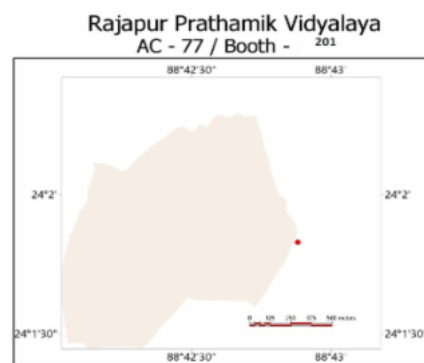

Google Map View