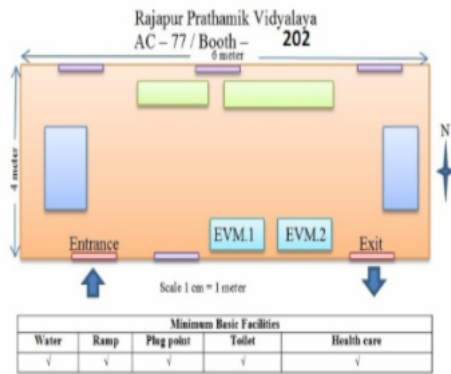

নির্বাচক নিবন্ধন আধিকারিকের স্বাক্ষর

Nazri Naksha

Google Map View

Rajapur Prathamik Vidyalaya
AC - 77 / Booth - 202

Polling Station Building Front View

Polling Station Front View

Cad View

Key MAP View