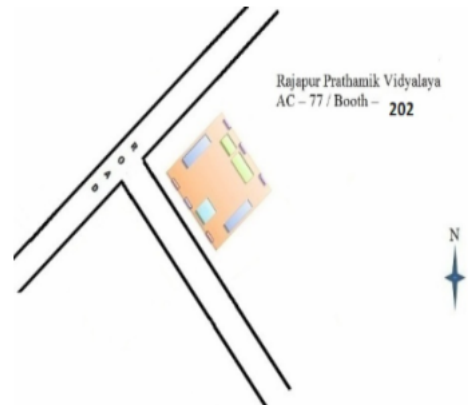

নির্বাচক নিবন্ধন আধিকারিকের স্বাক্ষর

Nazri Naksha

Google Map View

Rajapur Prathamik Vidyalaya
AC - 77 / Booth - 202

Polling Station Building Front View

Polling Station Front View

Cad View

Key MAP View