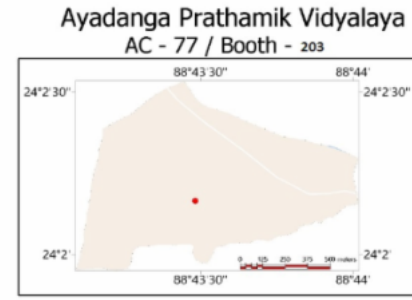

Google Map View