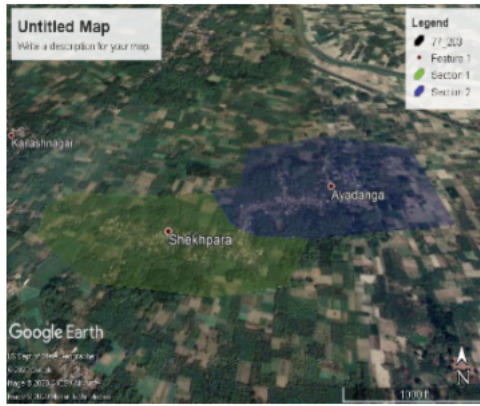

Nazri Naksha