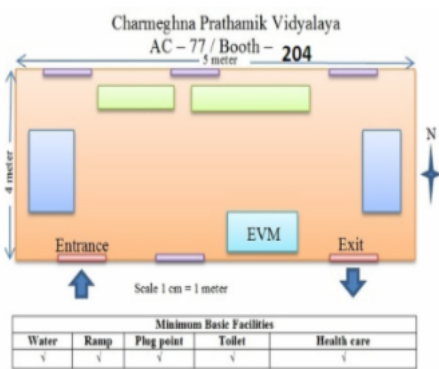

Cad View

Key MAP View