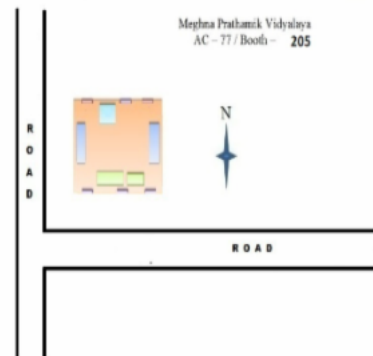

নির্বাচক নিবন্ধন আধিকারিকের স্বাক্ষর

Nazri Naksha

Google Map View

Meghna Prathamik Vidyalaya
AC - 77 / Booth - 205

Polling Station Building Front View

Polling Station Front View

Cad View

Key MAP View