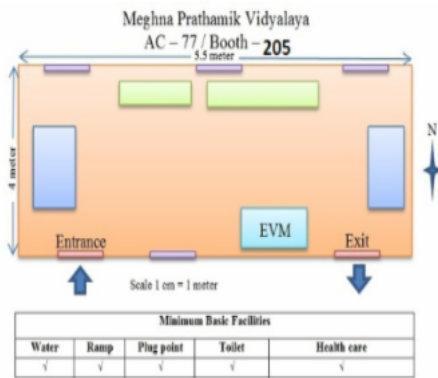

নির্বাচক নিবন্ধন আধিকারিকের স্বাক্ষর

Nazri Naksha

Google Map View

Meghna Prathamik Vidyalaya
AC - 77 / Booth - 205

Polling Station Building Front View

Polling Station Front View

Cad View

Key MAP View