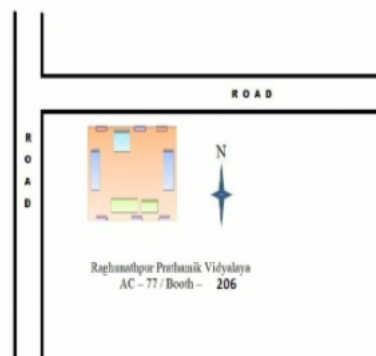

নির্বাচক নিবন্ধন আধিকারিকের স্বাক্ষর

Nazri Naksha

Google Map View

Polling Station Building Front View

Polling Station Front View

Cad View

Key MAP View

বিধানসভা নির্বাচনক্ষেত্রের নং, নাম : 77-করিমপুর
ভাগ নং, নাম : 1-রুকুনপুর উত্তরপাড়া,