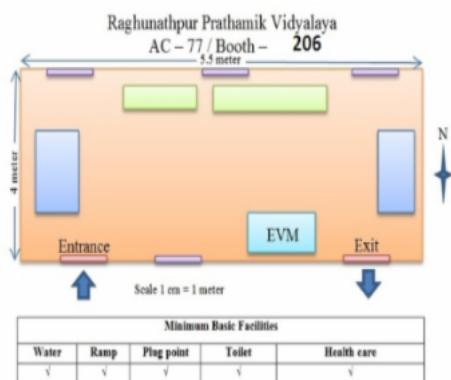

নির্বাচক নিবন্ধন আধিকারিকের স্বাক্ষর

Nazri Naksha

Google Map View

Polling Station Building Front View

Polling Station Front View

Cad View

Key MAP View

বিধানসভা নির্বাচনক্ষেত্রের নং, নাম : 77-করিমপুর
ভাগ নং, নাম : 1-রুকুনপুর উত্তরপাড়া,