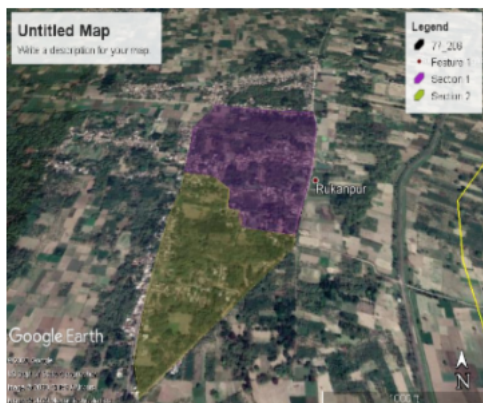

নির্বাচক নিবন্ধন আধিকারিকের স্বাক্ষর

Nazri Naksha

Google Map View

Polling Station Building Front View

Polling Station Front View

Cad View

Key MAP View

বিধানসভা নির্বাচনক্ষেত্রের নং, নাম : 77-করিমপুর
ভাগ নং, নাম : 1-রুকুনপুর উত্তরপাড়া,