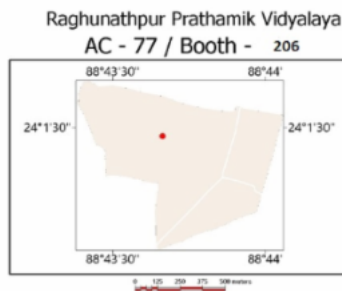

Google Map View