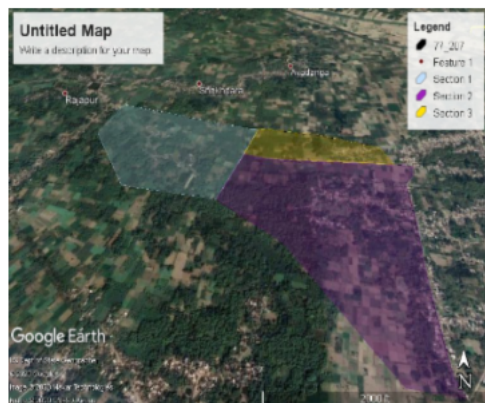

Nazri Naksha