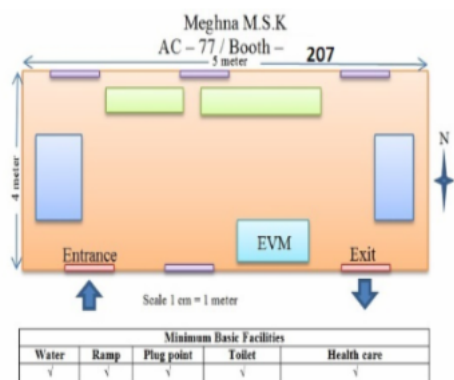

নির্বাচক নিবন্ধন আধিকারিকের স্বাক্ষর

Nazri Naksha

Google Map View

Polling Station Building Front View

Polling Station Front View

Cad View

Key MAP View

1	SRA2139558	নাম : শুভঙ্কর কর্মকার পিতার নাম: সুবোধ চন্দ্র কর্মকার বাড়ির নং : এন0073 বয়স : 25 লিঙ্গ : পুরুষ	ফটো উপলব্ধ	2	SRA2139574	নাম : অতসী কর্মকার স্বামীর নাম: সুরপতি কর্মকার বাড়ির নং : এন0057 বয়স : 27 লিঙ্গ : মহিলা	ফটো উপলব্ধ	3	SRA2243806	নাম : দিলীপ কর্মকার পিতার নাম: দুলাল কর্মকার বাড়ির নং : n0057 বয়স : 53 লিঙ্গ : পুরুষ	ফটো উপলব্ধ
4	SRA2243871	নাম : দুলাল কর্মকার পিতার নাম: শ্রীশ কর্মকার বাড়ির নং : n0057 বয়স : 76 লিঙ্গ : পুরুষ	ফটো উপলব্ধ	5	SRA1952555	নাম : শিখা কর্মকার স্বামীর নাম: প্রবীর কর্মকার বাড়ির নং : n0057 বয়স : 34 লিঙ্গ : মহিলা	ফটো উপলব্ধ	6	MMP2411742	নাম : গঙ্গা কর্মকার স্বামীর নাম: দিলীপ কর্মকার বাড়ির নং : n0057 বয়স : 44 লিঙ্গ : মহিলা	ফটো উপলব্ধ
7	SRA0905505	নাম : কুশ কর্মকার পিতার নাম: দুলাল কর্মকার বাড়ির নং : n0057 বয়স : 36 লিঙ্গ : পুরুষ	ফটো উপলব্ধ	8	SRA1506559	নাম : দীপঙ্কর কর্মকার পিতার নাম: দুলাল কর্মকার বাড়ির নং : n0057 বয়স : 33 লিঙ্গ : পুরুষ	ফটো উপলব্ধ	9	WB/09/069/432580	নাম : কার্তিক কর্মকার পিতার নাম: শ্রীশ কর্মকার বাড়ির নং : n0057 বয়স : 68 লিঙ্গ : পুরুষ	ফটো উপলব্ধ
10	WB/09/069/432467	নাম : লতিকা কর্মকার স্বামীর নাম: কার্তিক কর্মকার বাড়ির নং : n0057 বয়স : 61 লিঙ্গ : মহিলা	ফটো উপলব্ধ	11	SRA1336163	নাম : প্রবীর কর্মকার পিতার নাম: কার্তিক কর্মকার বাড়ির নং : n0057 বয়স : 34 লিঙ্গ : পুরুষ	ফটো উপলব্ধ	12	SRA1506518	নাম : সুরপতি কর্মকার পিতার নাম: কার্তিক কর্মকার বাড়ির নং : n0057 বয়স : 34 লিঙ্গ : পুরুষ	ফটো উপলব্ধ
13	WB/09/069/432609	নাম : শান্তি কুমার কর্মকার পিতার নাম: সতীশ চন্দ্র কর্মকার বাড়ির নং : n0201 বয়স : 81 লিঙ্গ : পুরুষ	ফটো উপলব্ধ	14	WB/09/069/432544	নাম : নিরঞ্জন কর্মকার পিতার নাম: শ্রীশ কর্মকার বাড়ির নং : n0057 বয়স : 66 লিঙ্গ : পুরুষ	ফটো উপলব্ধ	15	WB/09/069/432468	নাম : মালতী কর্মকার স্বামীর নাম: নিরঞ্জন কর্মকার বাড়ির নং : n0057 বয়স : 56 লিঙ্গ : মহিলা	ফটো উপলব্ধ
16	MMP1462464	নাম : প্রশান্ত কর্মকার পিতার নাম: দুলালচন্দ্র কর্মকার বাড়ির নং : n0057 বয়স : 47 লিঙ্গ : পুরুষ	ফটো উপলব্ধ	17	SRA0905554	নাম : বলাকা কর্মকার স্বামীর নাম: প্রসান্ত কর্মকার বাড়ির নং : n0057 বয়স : 37 লিঙ্গ : মহিলা	ফটো উপলব্ধ	18	WB/09/069/432929	নাম : পূর্ণিমা কর্মকার স্বামীর নাম: তপন কর্মকার বাড়ির নং : n0058 বয়স : 59 লিঙ্গ : মহিলা	ফটো উপলব্ধ
19	WB/09/069/432751	নাম : তপন কর্মকার পিতার নাম: নগেন কর্মকার বাড়ির নং : n0058 বয়স : 57 লিঙ্গ : পুরুষ	ফটো উপলব্ধ	20	WB/09/069/432531	নাম : শীতলা কর্মকার স্বামীর নাম: শান্তি চন্দ্র কর্মকার বাড়ির নং : n0202 বয়স : 71 লিঙ্গ : মহিলা	ফটো উপলব্ধ	21	SRA1335900	নাম : পুতুল কর্মকার স্বামীর নাম: অমর কর্মকার বাড়ির নং : n0205 বয়স : 43 লিঙ্গ : মহিলা	ফটো উপলব্ধ
22	MMP2411759	নাম : নবকুমার কর্মকার পিতার নাম: দুলাল চন্দ্র কর্মকার বাড়ির নং : n0057 বয়স : 41 লিঙ্গ : পুরুষ	ফটো উপলব্ধ	Q	SRA1632553	নাম : প্রমিলা কর্মকার স্বামীর নাম: নবকুমার কর্মকার বাড়ির নং : বয়স : 33 লিঙ্গ : মহিলা	ফটো উপলব্ধ	24	SRA2243905	নাম : লক্ষ্মীরানী কর্মকার স্বামীর নাম: দুলাল কর্মকার বাড়ির নং : n0057 বয়স : 71 লিঙ্গ : মহিলা	ফটো উপলব্ধ
25	SRA2097244	নাম : রিতা কর্মকার স্বামীর নাম: কুশ কর্মকার বাড়ির নং : n0039 বয়স : 27 লিঙ্গ : মহিলা	ফটো উপলব্ধ	26	SRA2531044	নাম : স্বপন কর্মকার পিতার নাম: তপন কর্মকার বাড়ির নং : এন0058 বয়স : 30 লিঙ্গ : পুরুষ	ফটো উপলব্ধ	27	SRA1336171	নাম : ইন্দ্রজিত কর্মকার পিতার নাম: নিরঞ্জন কর্মকার বাড়ির নং : n0057 বয়স : 35 লিঙ্গ : পুরুষ	ফটো উপলব্ধ
28	SRA1336189	নাম : প্রদীপ কর্মকার পিতার নাম: কার্তিক কর্মকার বাড়ির নং : n0057 বয়স : 36 লিঙ্গ : পুরুষ	ফটো উপলব্ধ	29	SRA2766954	নাম : বিপাশা সরকার কর্মকার স্বামীর নাম: প্রদীপ কর্মকার বাড়ির নং : এন0057 বয়স : 21 লিঙ্গ : মহিলা	ফটো উপলব্ধ	30	SRA2686442	নাম : মহাদেব ঘোষ পিতার নাম: সুখেন ঘোষ বাড়ির নং : এন0034 বয়স : 22 লিঙ্গ : পুরুষ	ফটো উপলব্ধ