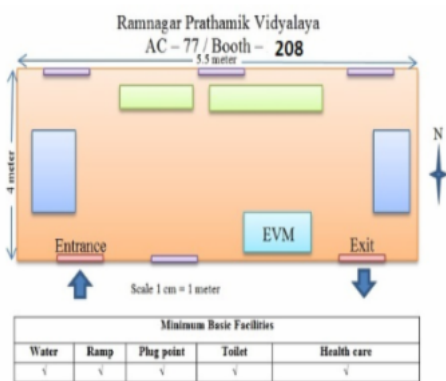

নির্বাচক নিবন্ধন আধিকারিকের স্বাক্ষর

Nazri Naksha

Google Map View

Polling Station Building Front View

Polling Station Front View

Cad View

Key MAP View

1	SRA1848571	নাম : মিঠুন প্রামানিক পিতার নাম: তাপস প্রামানিক বাড়ির নং : n0028 বয়স : 29 লিঙ্গ : পুরুষ	ফটো উপলব্ধ	2	WB/09/069/429566	নাম : মায়ী প্রামানিক স্বামীর নাম: তাপস প্রামানিক বাড়ির নং : n0028 বয়স : 51 লিঙ্গ : মহিলা	ফটো উপলব্ধ	3	WB/09/069/429429	নাম : তাপস প্রামানিক পিতার নাম: হারান প্রামানিক বাড়ির নং : n0028 বয়স : 56 লিঙ্গ : পুরুষ	ফটো উপলব্ধ
4	SRA1193481	নাম : ক্ষিতীশ প্রামানিক মায়ের নাম: বিমলা প্রামানিক বাড়ির নং : n0028 বয়স : 65 লিঙ্গ : পুরুষ	ফটো উপলব্ধ	5	SRA1485689	নাম : রাবিয়া বিবি স্বামীর নাম: সিদ্দিক সেখ বাড়ির নং : n0028 বয়স : 50 লিঙ্গ : মহিলা	ফটো উপলব্ধ	6	SRA2453066	নাম : সিদ্দিক সেখ পিতার নাম: লুৎফর সেখ বাড়ির নং : n0028 বয়স : 55 লিঙ্গ : পুরুষ	ফটো উপলব্ধ
7	SRA1756501	নাম : সাহাবুদ্দিন মন্ডল পিতার নাম: কুদুস মন্ডল বাড়ির নং : n0106 বয়স : 30 লিঙ্গ : পুরুষ	ফটো উপলব্ধ	8	SRA2437887	নাম : নুরেসা মন্ডল স্বামীর নাম: কুদুস মন্ডল বাড়ির নং : n0106 বয়স : 55 লিঙ্গ : মহিলা	ফটো উপলব্ধ	9	MMP2410025	নাম : জাহেরা মন্ডল স্বামীর নাম: ইছাকদিন মন্ডল বাড়ির নং : n0106 বয়স : 42 লিঙ্গ : মহিলা	ফটো উপলব্ধ
10	SRA2246346	নাম : কুদুস মন্ডল পিতার নাম: পাচু মন্ডল বাড়ির নং : n0106 বয়স : 61 লিঙ্গ : পুরুষ	ফটো উপলব্ধ	11	SRA2112811	নাম : বিনা খাতুন পিতার নাম: আনহার মন্ডল বাড়ির নং : n0081 বয়স : 26 লিঙ্গ : মহিলা	ফটো উপলব্ধ	12	SRA1507169	নাম : কম্পনা ঘোষ পিতার নাম: জীবন ঘোষ বাড়ির নং : n0125 বয়স : 62 লিঙ্গ : মহিলা	ফটো উপলব্ধ
13	WB/09/069/429108	নাম : সমেন প্রামানিক পিতার নাম: শচীনন্দন প্রামানিক বাড়ির নং : n0031 বয়স : 54 লিঙ্গ : পুরুষ	ফটো উপলব্ধ	14	WB/09/069/429439	নাম : নরেশ প্রামানিক স্বামীর নাম: শচীনন্দন প্রামানিক বাড়ির নং : n0031 বয়স : 81 লিঙ্গ : মহিলা	ফটো উপলব্ধ	15	SRA1633189	নাম : সুস্মিতা প্রামানিক স্বামীর নাম: মৃন্ময় প্রামানিক বাড়ির নং : n0030 বয়স : 33 লিঙ্গ : মহিলা	ফটো উপলব্ধ
16	MMP2686863	নাম : মমতা প্রামানিক স্বামীর নাম: মুনাল কান্তি প্রামানিক বাড়ির নং : n0030 বয়স : 42 লিঙ্গ : মহিলা	ফটো উপলব্ধ	17	MMP2166643	নাম : শিখা প্রামানিক স্বামীর নাম: মৃদুল প্রামানিক বাড়ির নং : n0030 বয়স : 44 লিঙ্গ : মহিলা	ফটো উপলব্ধ	18	WB/09/069/429105	নাম : মৃদুল প্রামানিক পিতার নাম: মহিতোষ প্রামানিক বাড়ির নং : n0030 বয়স : 51 লিঙ্গ : পুরুষ	ফটো উপলব্ধ
19	SRA0911966	নাম : সীমা প্রামানিক স্বামীর নাম: নরোত্তম প্রামানিক বাড়ির নং : n0029 বয়স : 40 লিঙ্গ : মহিলা	ফটো উপলব্ধ	20	SRA1419670	নাম : চুমকী প্রামানিক স্বামীর নাম: পরান প্রামানিক বাড়ির নং : n0029 বয়স : 34 লিঙ্গ : মহিলা	ফটো উপলব্ধ	21	MMP2410983	নাম : পরান প্রামানিক পিতার নাম: নবকিশোর প্রামানিক বাড়ির নং : n0029 বয়স : 45 লিঙ্গ : পুরুষ	ফটো উপলব্ধ
22	MMP2410934	নাম : পম্পা প্রামানিক স্বামীর নাম: নারায়ন প্রামানিক বাড়ির নং : n0029 বয়স : 40 লিঙ্গ : মহিলা	ফটো উপলব্ধ	23	WB/09/069/429349	নাম : নরোত্তম প্রামানিক পিতার নাম: নবকিশোর প্রামানিক বাড়ির নং : n0029 বয়স : 53 লিঙ্গ : পুরুষ	ফটো উপলব্ধ	24	WB/09/069/429460	নাম : সুমতি প্রামানিক স্বামীর নাম: নবকিশোর প্রামানিক বাড়ির নং : n0029 বয়স : 71 লিঙ্গ : মহিলা	ফটো উপলব্ধ
25	WB/09/069/429018	নাম : নবকিশোর প্রামানিক পিতার নাম: গোপাল প্রামানিক বাড়ির নং : n0029 বয়স : 75 লিঙ্গ : পুরুষ	ফটো উপলব্ধ	26	WB/09/069/429217	নাম : নিলীমা প্রামানিক স্বামীর নাম: নিমল প্রামানিক বাড়ির নং : n0034 বয়স : 51 লিঙ্গ : মহিলা	ফটো উপলব্ধ	27	SRA1756402	নাম : রুমা প্রামানিক পিতার নাম: অরুণ প্রামানিক বাড়ির নং : n0033 বয়স : 30 লিঙ্গ : মহিলা	ফটো উপলব্ধ
28	SRA1336791	নাম : অমিত প্রামানিক পিতার নাম: অরুণ প্রামানিক বাড়ির নং : n0033 বয়স : 35 লিঙ্গ : পুরুষ	ফটো উপলব্ধ	29	WB/09/069/429365	নাম : অরুণ প্রামানিক পিতার নাম: হারান প্রামানিক বাড়ির নং : n0033 বয়স : 63 লিঙ্গ : পুরুষ	ফটো উপলব্ধ	30	WB/09/069/429452	নাম : পুলকেশ প্রামানিক পিতার নাম: মনুখ প্রামানিক বাড়ির নং : n0036 বয়স : 55 লিঙ্গ : পুরুষ	ফটো উপলব্ধ