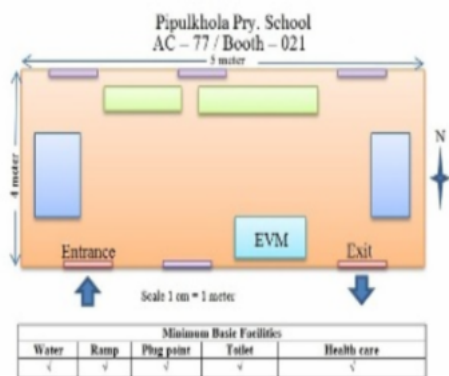

নির্বাচক নিবন্ধন আধিকারিকের স্বাক্ষর

Nazri Naksha

Google Map View

Polling Station Building Front View

Polling Station Front View

Cad View

Key MAP View

1 নাম : শেফালী খাতুন পিতার নাম: সিরাজ মন্ডল বাড়ির নং : ফাঁসিতলা বয়স : 31 লিঙ্গ : মহিলা	SRA1575638 ফটো উপলব্ধ	2 নাম : মানুয়ারা খাতুন পিতার নাম: আলম সেখ বাড়ির নং : n0245 বয়স : 38 লিঙ্গ : মহিলা	MMP2612299 ফটো উপলব্ধ	3 নাম : সহিদুল ইসলাম পিতার নাম: জমিরুদ্দিন সেখ বাড়ির নং : n0243 বয়স : 52 লিঙ্গ : পুরুষ	SRA2381986 ফটো উপলব্ধ
4 নাম : সাহিন জামান সেখ পিতার নাম: সাহিদুল ইসলাম বাড়ির নং : এন0243 বয়স : 20 লিঙ্গ : পুরুষ	SRA2733590 ফটো উপলব্ধ	5 নাম : সাবানা খাতুন স্বামীর নাম: সাদিফুল সেখ বাড়ির নং : এন00 বয়স : 23 লিঙ্গ : মহিলা	SRA2462802 ফটো উপলব্ধ	6 নাম : বিজলা খাতুন মায়ের নাম: বাপি মন্ডল বাড়ির নং : এন00124 বয়স : 28 লিঙ্গ : মহিলা	SRA2462976 ফটো উপলব্ধ
7 নাম : সামিমা খাতুন পিতার নাম: মুকুল সেখ বাড়ির নং : N0209 বয়স : 25 লিঙ্গ : মহিলা	SRA2373215 ফটো উপলব্ধ	8 নাম : মেরিনা খাতুন স্বামীর নাম: জাজিস হোসেন সর্দার বাড়ির নং : এন0224 বয়স : 28 লিঙ্গ : মহিলা	SRA2155976 ফটো উপলব্ধ	9 নাম : সামসুন্না খাতুন স্বামীর নাম: সাল্টু বিশ্বাস বাড়ির নং : এন0240 বয়স : 27 লিঙ্গ : মহিলা	SRA2155984 ফটো উপলব্ধ
10 নাম : আশ্মিরা খাতুন স্বামীর নাম: রাকেশ সেখ বাড়ির নং : N0208 বয়স : 28 লিঙ্গ : মহিলা	SRA2375400 ফটো উপলব্ধ	11 নাম : আমিনা খাতুন স্বামীর নাম: জিয়ারুল সেখ বাড়ির নং : N0206 বয়স : 27 লিঙ্গ : মহিলা	SRA2373579 ফটো উপলব্ধ	12 নাম : রাবিয়া খাতুন পিতার নাম: হেদাতুল্লা সেখ বাড়ির নং : N0200 বয়স : 24 লিঙ্গ : মহিলা	SRA2374262 ফটো উপলব্ধ
13 নাম : মামনি খাতুন স্বামীর নাম: সাইফুল সেখ বাড়ির নং : N0269 বয়স : 28 লিঙ্গ : মহিলা	SRA2376887 ফটো উপলব্ধ	14 নাম : মৌসুমী খাতুন স্বামীর নাম: রাজু হালসানা বাড়ির নং : N219 বয়স : 24 লিঙ্গ : মহিলা	SRA2377141 ফটো উপলব্ধ	15 নাম : সনেকা খাতুন স্বামীর নাম: আলাউদ্দিন হালসানা বাড়ির নং : n0084 বয়স : 28 লিঙ্গ : মহিলা	SRA2066256 ফটো উপলব্ধ
16 নাম : কাকলি খাতুন পিতার নাম: সাইদুল ইসলাম মন্ডল বাড়ির নং : n0254 বয়স : 30 লিঙ্গ : মহিলা	SRA1673029 ফটো উপলব্ধ	17 নাম : সাইফুল সেখ পিতার নাম: জামান সেখ বাড়ির নং : n0269 বয়স : 26 লিঙ্গ : পুরুষ	SRA2066249 ফটো উপলব্ধ	18 নাম : ময়না খাতুন স্বামীর নাম: মিলন মন্ডল বাড়ির নং : এন0025 বয়স : 31 লিঙ্গ : মহিলা	SRA2155935 ফটো উপলব্ধ
19 নাম : তানজিলা খাতুন পিতার নাম: জুলমাত সেখ বাড়ির নং : N0228 বয়স : 24 লিঙ্গ : মহিলা	SRA2374312 ফটো উপলব্ধ	20 নাম : সারমিনা খাতুন পিতার নাম: মুকুল সেখ বাড়ির নং : N0209 বয়স : 24 লিঙ্গ : মহিলা	SRA2374338 ফটো উপলব্ধ	21 নাম : সারজিনা খাতুন স্বামীর নাম: আমজাদ সেখ বাড়ির নং : N0210 বয়স : 27 লিঙ্গ : মহিলা	SRA2373439 ফটো উপলব্ধ
22 নাম : খাদিজা খাতুন স্বামীর নাম: নুট হালসানা বাড়ির নং : এন0220 বয়স : 24 লিঙ্গ : মহিলা	SRA2635704 ফটো উপলব্ধ	23 নাম : আসুরা খাতুন বিবি স্বামীর নাম: মিতুন সেখ বাড়ির নং : n0124 বয়স : 26 লিঙ্গ : মহিলা	SRA2066223 ফটো উপলব্ধ	24 নাম : বুমা খাতুন স্বামীর নাম: আরিফুল হরিন বাড়ির নং : এন0116 বয়স : 27 লিঙ্গ : মহিলা	SRA2035566 ফটো উপলব্ধ
25 নাম : তছুরা বিবি হালসানা স্বামীর নাম: আব্দুস সাত্তার হালসানা বাড়ির নং : n0055 বয়স : 31 লিঙ্গ : মহিলা	SRA1562420 ফটো উপলব্ধ	26 নাম : আব্দুস সাত্তার হালসানা পিতার নাম: আব্দুল বারী হালসানা বাড়ির নং : n0055 বয়স : 36 লিঙ্গ : পুরুষ	SRA1238799 ফটো উপলব্ধ	27 নাম : নাসিমা বেগম হালসানা স্বামীর নাম: আকমান হালসানা বাড়ির নং : n0055 বয়স : 42 লিঙ্গ : মহিলা	MMP2022994 ফটো উপলব্ধ
28 নাম : আকমান হালসানা পিতার নাম: আব্দুলবারি হালসানা বাড়ির নং : n0055 বয়স : 52 লিঙ্গ : পুরুষ	MMP2274975 ফটো উপলব্ধ	29 নাম : সফিউল্লা হালসানা পিতার নাম: আব্দুল বারি হালসানা বাড়ির নং : n0055 বয়স : 54 লিঙ্গ : পুরুষ	SRA2386613 ফটো উপলব্ধ	30 নাম : আবদুল বারি হালসানা পিতার নাম: পাতান হালসানা বাড়ির নং : n0055 বয়স : 79 লিঙ্গ : পুরুষ	SRA2385417 ফটো উপলব্ধ