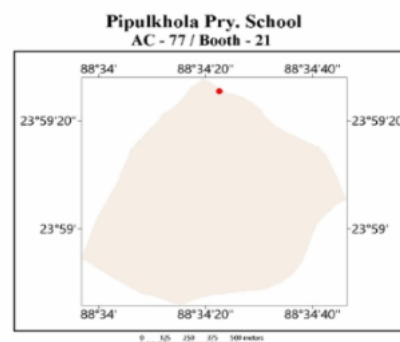

Google Map View