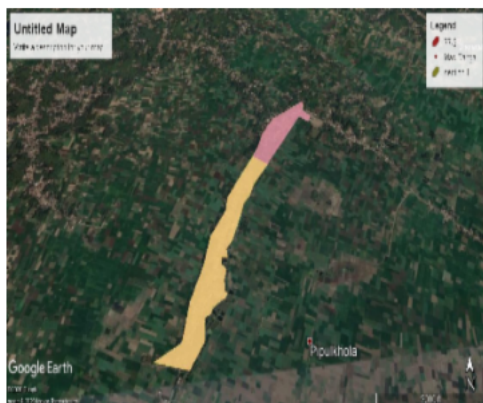

Nazri Naksha