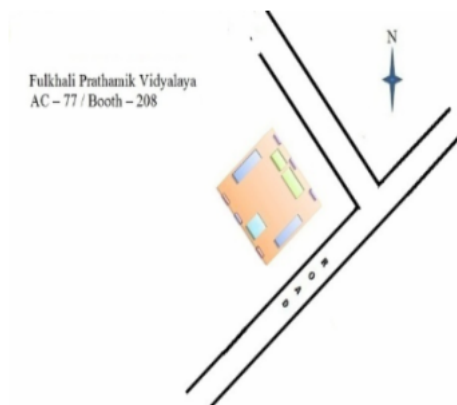

Key MAP View