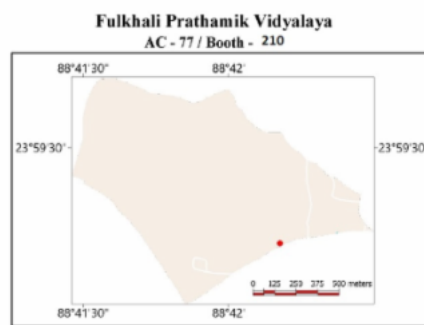

Google Map View