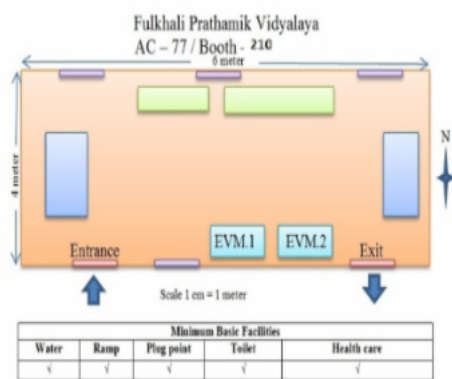

নির্বাচক নিবন্ধন আধিকারিকের স্বাক্ষর

Nazri Naksha

Google Map View

Polling Station Building Front View

Polling Station Front View

Cad View

Key MAP View

1 নাম : মেরিনা বিবি স্বামীর নাম: সাব্বালি সেখ বাড়ির নং : n0154 বয়স : 42 লিঙ্গ : মহিলা	SRA0923508 ফটো উপলব্ধ	2 নাম : সাব্বালী সেখ পিতার নাম: সাদেক সেখ বাড়ির নং : n0154 বয়স : 41 লিঙ্গ : পুরুষ	MMP2659597 ফটো উপলব্ধ	3 নাম : কবিতা (মিস্ত্রি) প্রামানিক স্বামীর নাম: শ্রী প্রতাপ প্রামানিক বাড়ির নং : n0198 বয়স : 37 লিঙ্গ : মহিলা	MMP2694081 ফটো উপলব্ধ
4 নাম : মহেশ্বর কবিরাজ পিতার নাম: মনোজ কবিরাজ বাড়ির নং : n0001 বয়স : 47 লিঙ্গ : পুরুষ	MMP1613876 ফটো উপলব্ধ	5 নাম : কনিকা কবিরাজ স্বামীর নাম: মহেশ্বর কবিরাজ বাড়ির নং : n0001 বয়স : 45 লিঙ্গ : মহিলা	MMP1613892 ফটো উপলব্ধ	6 নাম : মনোজিৎ কবিরাজ পিতার নাম: মনোজ কবিরাজ বাড়ির নং : n0001 বয়স : 43 লিঙ্গ : পুরুষ	MMP1614007 ফটো উপলব্ধ
7 নাম : তাপসী কবিরাজ স্বামীর নাম: মনোজিৎ কবিরাজ বাড়ির নং : n0001 বয়স : 37 লিঙ্গ : মহিলা	MMP2659316 ফটো উপলব্ধ	8 নাম : মনোহর কবিরাজ পিতার নাম: মনোজিৎ কবিরাজ বাড়ির নং : n0001 বয়স : 37 লিঙ্গ : পুরুষ	MMP2659332 ফটো উপলব্ধ	9 নাম : প্রভাতী কবিরাজ স্বামীর নাম: মনী কবিরাজ বাড়ির নং : n0002 বয়স : 71 লিঙ্গ : মহিলা	WB/09/069/447041 ফটো উপলব্ধ
10 নাম : বিমল কবিরাজ মায়ের নাম: প্রভাতী কবিরাজ বাড়ির নং : n0002 বয়স : 36 লিঙ্গ : পুরুষ	MMP2744597 ফটো উপলব্ধ	11 নাম : মহীতোষ কবিরাজ পিতার নাম: মহেশ্বর কবিরাজ বাড়ির নং : n0001 বয়স : 24 লিঙ্গ : পুরুষ	SRA2412328 ফটো উপলব্ধ	12 নাম : রিমি কবিরাজ পিতার নাম: মহেশ্বর কবিরাজ বাড়ির নং : এন001 বয়স : 22 লিঙ্গ : মহিলা	SRA2585164 ফটো উপলব্ধ
13 নাম : মলয় কবিরাজ পিতার নাম: মনোজিত কবিরাজ বাড়ির নং : এন0001 বয়স : 21 লিঙ্গ : পুরুষ	SRA2631489 ফটো উপলব্ধ	14 নাম : মল্লিকা কবিরাজ(মণ্ডল) স্বামীর নাম: বিমল কবিরাজ বাড়ির নং : n0216 বয়স : 28 লিঙ্গ : মহিলা	SRA1946565 ফটো উপলব্ধ	15 নাম : সুপর্ণা কর্মকার পিতার নাম: সুদেব কর্মকার বাড়ির নং : n0171 বয়স : 24 লিঙ্গ : মহিলা	SRA2412401 ফটো উপলব্ধ
16 নাম : সুদেব কর্মকার পিতার নাম: বলাই কর্মকার বাড়ির নং : n0171 বয়স : 59 লিঙ্গ : পুরুষ	WB/09/069/447047 ফটো উপলব্ধ	17 নাম : সুচন্দন কর্মকার পিতার নাম: সুদেব কর্মকার বাড়ির নং : n0171 বয়স : 29 লিঙ্গ : পুরুষ	SRA1849108 ফটো উপলব্ধ	18 নাম : সুলেখা কর্মকার স্বামীর নাম: সুদেব কর্মকার বাড়ির নং : n0171 বয়স : 50 লিঙ্গ : মহিলা	WB/09/069/447383 ফটো উপলব্ধ
19 নাম : শিউলি খাতুন স্বামীর নাম: জিহ্মাল সেখ বাড়ির নং : n0143 বয়স : 30 লিঙ্গ : মহিলা	NHW1707181 ফটো উপলব্ধ	20 নাম : বিউটি খাতুন(বিবি) স্বামীর নাম: এরসাদ মণ্ডল বাড়ির নং : n0082 বয়স : 30 লিঙ্গ : মহিলা	SRA2088508 ফটো উপলব্ধ	21 নাম : সায়নী চক্রবর্তী পিতার নাম: শিব শঙ্কর চক্রবর্তী বাড়ির নং : এন0063 বয়স : 25 লিঙ্গ : মহিলা	SRA2128668 ফটো উপলব্ধ
22 নাম : বন্দনা চক্রবর্তী স্বামীর নাম: শিবশংকর চক্রবর্তী বাড়ির নং : n0063 বয়স : 45 লিঙ্গ : মহিলা	SRA1420272 ফটো উপলব্ধ	23 নাম : শিবশঙ্কর চক্রবর্তী পিতার নাম: নিত্যগোপাল চক্রবর্তী বাড়ির নং : n0063 বয়স : 50 লিঙ্গ : পুরুষ	MMP1463660 ফটো উপলব্ধ	Q 24 নাম : স্বপ্না চ্যাটার্জী স্বামীর নাম: প্রদীপ কুমার চ্যাটার্জী বাড়ির নং : বয়স : 44 লিঙ্গ : মহিলা	MMP2686970 ফটো উপলব্ধ
25 নাম : প্রদীপকুমার চ্যাটার্জী পিতার নাম: বলরাম চ্যাটার্জী বাড়ির নং : n0064 বয়স : 49 লিঙ্গ : পুরুষ	WB/09/069/447200 ফটো উপলব্ধ	26 নাম : পৌতম চ্যাটার্জী পিতার নাম: বলাই চ্যাটার্জী বাড়ির নং : n0064 বয়স : 58 লিঙ্গ : পুরুষ	WB/09/069/447476 ফটো উপলব্ধ	27 নাম : মায়ারানী চ্যাটার্জী স্বামীর নাম: বলাই চ্যাটার্জী বাড়ির নং : n0064 বয়স : 71 লিঙ্গ : মহিলা	WB/09/069/447768 ফটো উপলব্ধ
28 নাম : অরিজিৎ চ্যাটার্জী পিতার নাম: অনূপ চ্যাটার্জী বাড়ির নং : n0167 বয়স : 29 লিঙ্গ : পুরুষ	SRA1849082 ফটো উপলব্ধ	29 নাম : অনূপ চ্যাটার্জী পিতার নাম: বিজয়কুমার চ্যাটার্জী বাড়ির নং : n0167 বয়স : 61 লিঙ্গ : পুরুষ	WB/09/069/447369 ফটো উপলব্ধ	30 নাম : শুকলা চ্যাটার্জী স্বামীর নাম: অনূপকুমার চ্যাটার্জী বাড়ির নং : n0167 বয়স : 51 লিঙ্গ : মহিলা	SRA2247500 ফটো উপলব্ধ