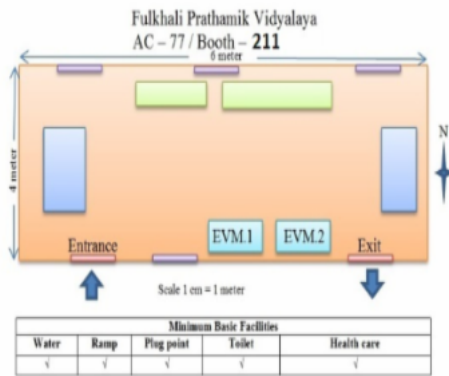

নির্বাচক নিবন্ধন আধিকারিকের স্বাক্ষর

Nazri Naksha

Google Map View

Polling Station Building Front View

Polling Station Front View

Cad View

Key MAP View

1 নাম : সপ্তম মন্ডল পিতার নাম: সত্যেন মন্ডল বাড়ির নং : n0011 বয়স : 33 লিঙ্গ : পুরুষ	SRA1757996 ফটো উপলব্ধ	2 নাম : তাজিলা বিবি স্বামীর নাম: বাবুরাণী গাইন বাড়ির নং : n0011 বয়স : 37 লিঙ্গ : মহিলা	SRA1757822 ফটো উপলব্ধ	3 নাম : বাবুরাণী গাইন পিতার নাম: লকিমাদ্দ গাইন বাড়ির নং : n0011 বয়স : 43 লিঙ্গ : পুরুষ	MMP2173086 ফটো উপলব্ধ
4 নাম : রুকেরা বিবি স্বামীর নাম: মোমিন গাইন বাড়ির নং : n0011 বয়স : 40 লিঙ্গ : মহিলা	MMP2172708 ফটো উপলব্ধ	5 নাম : অপূর্ব স্বর্ণকার পিতার নাম: মহারঞ্জন স্বর্ণকার বাড়ির নং : n0268 বয়স : 40 লিঙ্গ : পুরুষ	SRA1193721 ফটো উপলব্ধ	6 নাম : অজয় কুমার সরকার পিতার নাম: বিনয় সরকার বাড়ির নং : n0143 বয়স : 49 লিঙ্গ : পুরুষ	MMP2243756 ফটো উপলব্ধ
7 নাম : পার্বতী সরকার স্বামীর নাম: অজয় সরকার বাড়ির নং : n0141 বয়স : 37 লিঙ্গ : মহিলা	SRA1193911 ফটো উপলব্ধ	8 নাম : অনুপ সরকার পিতার নাম: বিনয় সরকার বাড়ির নং : n0141 বয়স : 36 লিঙ্গ : পুরুষ	SRA1193903 ফটো উপলব্ধ	9 নাম : বাপি গাইন পিতার নাম: মহঃ মোমিন গাইন বাড়ির নং : n0011 বয়স : 27 লিঙ্গ : পুরুষ	SRA2017614 ফটো উপলব্ধ
10 নাম : ইনাফুল গাইন পিতার নাম: বাবুরাণী গাইন বাড়ির নং : এন0011 বয়স : 22 লিঙ্গ : পুরুষ	SRA2584563 ফটো উপলব্ধ	11 নাম : মোমিতা কবিরাজ স্বামীর নাম: সঞ্জয় কবিরাজ বাড়ির নং : n0062 বয়স : 30 লিঙ্গ : মহিলা	SRA1757699 ফটো উপলব্ধ	12 নাম : সঞ্জয় কবিরাজ পিতার নাম: জগবশু কবিরাজ বাড়ির নং : n0062 বয়স : 41 লিঙ্গ : পুরুষ	MMP2414720 ফটো উপলব্ধ
13 নাম : বুলুরাণী কবিরাজ স্বামীর নাম: জগবশু কবিরাজ বাড়ির নং : n0062 বয়স : 68 লিঙ্গ : মহিলা	WB/09/069/447693 ফটো উপলব্ধ	14 নাম : রানী কবিরাজ স্বামীর নাম: মনীন্দ্রনাথ কবিরাজ বাড়ির নং : n0023 বয়স : 69 লিঙ্গ : মহিলা	WB/09/069/447766 ফটো উপলব্ধ	15 নাম : বিনতী কর্মকার স্বামীর নাম: সুনিল কর্মকার বাড়ির নং : এন0140 বয়স : 54 লিঙ্গ : মহিলা	MMP2172690 ফটো উপলব্ধ
16 নাম : সুনিল কর্মকার পিতার নাম: শচীন কর্মকার বাড়ির নং : এন0140 বয়স : 62 লিঙ্গ : পুরুষ	MMP2172682 ফটো উপলব্ধ	17 নাম : ইস্মাতারা খাতুন স্বামীর নাম: লালচাঁদ মণ্ডল বাড়ির নং : n0044 বয়স : 30 লিঙ্গ : মহিলা	SRA2093318 ফটো উপলব্ধ	18 নাম : দীপিকা খাতুন পিতার নাম: আব্দুলবারিক মন্ডল বাড়ির নং : n0235 বয়স : 34 লিঙ্গ : মহিলা	SRA1337898 ফটো উপলব্ধ
19 নাম : লক্ষী খামারু স্বামীর নাম: জগদীশ খামারু বাড়ির নং : n0110 বয়স : 54 লিঙ্গ : মহিলা	WB/09/069/447429 ফটো উপলব্ধ	20 নাম : জগদীশ খামারু পিতার নাম: যুগোল খামারু বাড়ির নং : n0110 বয়স : 58 লিঙ্গ : পুরুষ	WB/09/069/447375 ফটো উপলব্ধ	21 নাম : জয়নাল গাইন পিতার নাম: ইমারুল গাইন বাড়ির নং : n0034 বয়স : 37 লিঙ্গ : পুরুষ	MMP2659662 ফটো উপলব্ধ
22 নাম : আঞ্জুরা গাইন স্বামীর নাম: ইমারুল গাইন বাড়ির নং : n0034 বয়স : 68 লিঙ্গ : মহিলা	WB/09/069/447597 ফটো উপলব্ধ	23 নাম : ইমারুল গাইন পিতার নাম: রতন গাইন বাড়ির নং : n0034 বয়স : 71 লিঙ্গ : পুরুষ	WB/09/069/447115 ফটো উপলব্ধ	24 নাম : আনুয়ার গাইন স্বামীর নাম: রতন গাইন বাড়ির নং : n0034 বয়স : 81 লিঙ্গ : মহিলা	WB/09/069/447599 ফটো উপলব্ধ
25 নাম : পাতানী মন্ডল স্বামীর নাম: সাধন মন্ডল বাড়ির নং : n0034 বয়স : 42 লিঙ্গ : মহিলা	MMP2414746 ফটো উপলব্ধ	26 নাম : তসলিমা বিবি গাইন স্বামীর নাম: পতিক গাইন বাড়ির নং : n0034 বয়স : 38 লিঙ্গ : মহিলা	SRA1338011 ফটো উপলব্ধ	27 নাম : পতিক গাইন পিতার নাম: রতন গাইন বাড়ির নং : n0034 বয়স : 43 লিঙ্গ : পুরুষ	MMP2744977 ফটো উপলব্ধ
28 নাম : আইনুল গাইন পিতার নাম: ইমারুল গাইন বাড়ির নং : n0034 বয়স : 33 লিঙ্গ : পুরুষ	SRA1338029 ফটো উপলব্ধ	29 নাম : বুলবুলি বিবি স্বামীর নাম: জয়নাল গাইন বাড়ির নং : n0034 বয়স : 33 লিঙ্গ : মহিলা	SRA1420322 ফটো উপলব্ধ	30 নাম : মঙ্গল গাইন পিতার নাম: হিফাজ গাইন বাড়ির নং : n0037 বয়স : 76 লিঙ্গ : পুরুষ	SRA2766038 ফটো উপলব্ধ