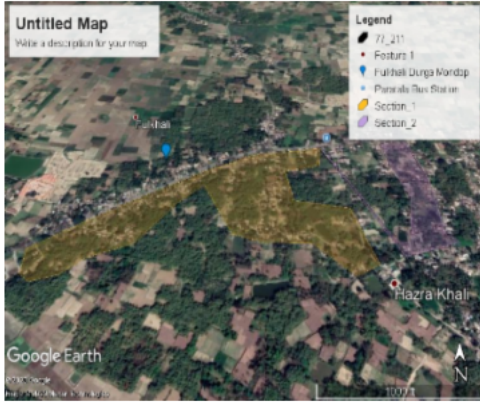

Nazri Naksha