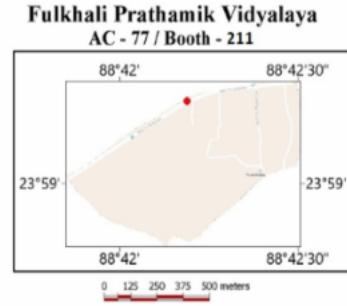

Google Map View