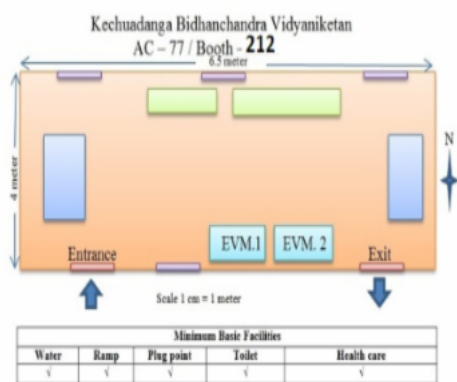

Cad View

Key MAP View