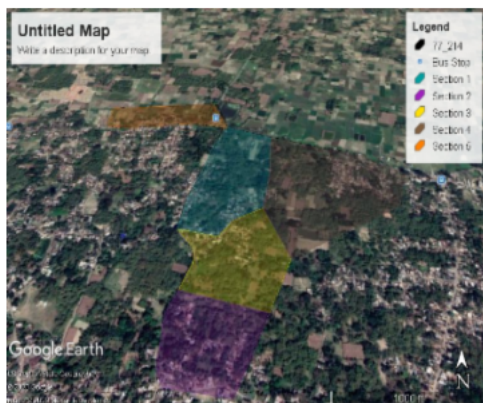

Nazri Naksha