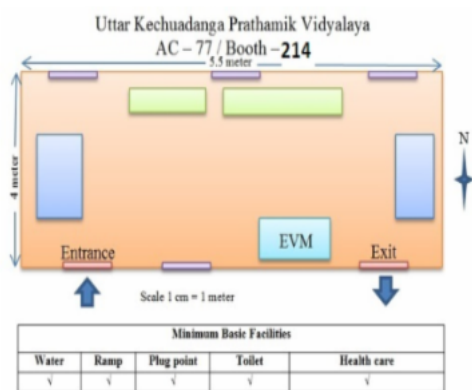

নির্বাচক নিবন্ধন আধিকারিকের স্বাক্ষর

Nazri Naksha

Google Map View

Polling Station Building Front View

Polling Station Front View

Cad View

Key MAP View

1 নাম : তাহেরা বিবি স্বামীর নাম: নাড় সেখ বাড়ির নং : n0014 বয়স : 61 লিঙ্গ : মহিলা	WB/09/069/456488	ফটো উপলব্ধ	2 নাম : রাখী খাতুন সেখ পিতার নাম: নাড় সেখ বাড়ির নং : n0014 বয়স : 38 লিঙ্গ : মহিলা	MMP2660710	ফটো উপলব্ধ	3 নাম : আজিজুল সেখ পিতার নাম: নাড় সেখ বাড়ির নং : n0014 বয়স : 38 লিঙ্গ : পুরুষ	SRA0937714	ফটো উপলব্ধ
4 নাম : জুলেখা বিবি পিতার নাম: নারু সেখ বাড়ির নং : n0014 বয়স : 35 লিঙ্গ : মহিলা	SRA1791433	ফটো উপলব্ধ	5 নাম : তামামা বিবি স্বামীর নাম: আজিজুল সেখ বাড়ির নং : N0014 বয়স : 24 লিঙ্গ : মহিলা	SRA2414639	ফটো উপলব্ধ	6 নাম : সুজয় কুমার বিশ্বাস পিতার নাম: সুবোধ কুমার বিশ্বাস বাড়ির নং : n0005 বয়স : 55 লিঙ্গ : পুরুষ	SRA2413805	ফটো উপলব্ধ
7 নাম : সুবোধ কুমার বিশ্বাস পিতার নাম: সর্বানন্দ বিশ্বাস বাড়ির নং : n0005 বয়স : 84 লিঙ্গ : পুরুষ	SRA2677284	ফটো উপলব্ধ	8 নাম : সুখেন বিশ্বাস পিতার নাম: ফনি বিশ্বাস বাড়ির নং : এন0050 বয়স : 51 লিঙ্গ : পুরুষ	WB/09/069/465714	ফটো উপলব্ধ	9 নাম : রাজু দাস পিতার নাম: লালু দাস বাড়ির নং : n0018 বয়স : 28 লিঙ্গ : পুরুষ	SRA2018042	ফটো উপলব্ধ
10 নাম : বিশাখা দাস স্বামীর নাম: বাপ্পা দাস বাড়ির নং : এন0059 বয়স : 30 লিঙ্গ : মহিলা	SRA2134609	ফটো উপলব্ধ	11 নাম : সবিতা দাস স্বামীর নাম: নবকুমার দাস বাড়ির নং : n0019 বয়স : 56 লিঙ্গ : মহিলা	WB/09/069/456164	ফটো উপলব্ধ	12 নাম : টিকু দাস স্বামীর নাম: বিজয় দাস বাড়ির নং : n0059 বয়স : 33 লিঙ্গ : মহিলা	SRA1634997	ফটো উপলব্ধ
13 নাম : রিতা দাস স্বামীর নাম: রাজু দাস বাড়ির নং : n0276 বয়স : 36 লিঙ্গ : মহিলা	SRA1954494	ফটো উপলব্ধ	14 নাম : রাজু দাস পিতার নাম: চন্দন দাস বাড়ির নং : n0276 বয়স : 37 লিঙ্গ : পুরুষ	SRA1954510	ফটো উপলব্ধ	15 নাম : সুকুমার দাস পিতার নাম: বিদ্যান দাস বাড়ির নং : n0015 বয়স : 28 লিঙ্গ : পুরুষ	SRA1954437	ফটো উপলব্ধ
16 নাম : কাকলী দাস পিতার নাম: নবকুমার দাস বাড়ির নং : n0019 বয়স : 35 লিঙ্গ : মহিলা	SRA1339126	ফটো উপলব্ধ	17 নাম : কাকলি দাস স্বামীর নাম: বাপন দাস বাড়ির নং : এন0019 বয়স : 28 লিঙ্গ : মহিলা	SRA1941350	ফটো উপলব্ধ	18 নাম : বরুণ দাস পিতার নাম: বিদ্যান দাস বাড়ির নং : এন0015 বয়স : 24 লিঙ্গ : পুরুষ	SRA2583698	ফটো উপলব্ধ
19 নাম : অরুণ দাস পিতার নাম: বিদ্যান দাস বাড়ির নং : এন0015 বয়স : 24 লিঙ্গ : পুরুষ	SRA2583730	ফটো উপলব্ধ	20 নাম : তপসী দাস পিতার নাম: রুঞ্জীত দাস বাড়ির নং : এন0015 বয়স : 25 লিঙ্গ : মহিলা	RVD2063071	ফটো উপলব্ধ	21 নাম : পূর্ণিমা দাস স্বামীর নাম: রাজু দাস বাড়ির নং : এন0018 বয়স : 22 লিঙ্গ : মহিলা	SRA2632503	ফটো উপলব্ধ
22 নাম : কানাই চন্দ্র দাস পিতার নাম: নাড় গোপাল দাস বাড়ির নং : n0059 বয়স : 59 লিঙ্গ : পুরুষ	SRA2520948	ফটো উপলব্ধ	23 নাম : চন্দনা দাস স্বামীর নাম: চন্দন দাস বাড়ির নং : এন0276 বয়স : 58 লিঙ্গ : মহিলা	SRA2481190	ফটো উপলব্ধ	24 নাম : চাইনা দাস স্বামীর নাম: বিদ্যান দাস বাড়ির নং : n0015 বয়স : 49 লিঙ্গ : মহিলা	WB/09/069/456470	ফটো উপলব্ধ
25 নাম : বাপী দাস পিতার নাম: বিদ্যান দাস বাড়ির নং : n0015 বয়স : 32 লিঙ্গ : পুরুষ	SRA1634971	ফটো উপলব্ধ	26 নাম : তুলসী দাস স্বামীর নাম: জয়দেব দাস বাড়ির নং : n0017 বয়স : 81 লিঙ্গ : মহিলা	SRA1849694	ফটো উপলব্ধ	27 নাম : লালু দাস পিতার নাম: নেপাল দাস বাড়ির নং : n0018 বয়স : 51 লিঙ্গ : পুরুষ	WB/09/069/456133	ফটো উপলব্ধ
28 নাম : প্রভাতী দাস স্বামীর নাম: লালু দাস বাড়ির নং : n0018 বয়স : 49 লিঙ্গ : মহিলা	SRA2786291	ফটো উপলব্ধ	29 নাম : নবকুমার দাস পিতার নাম: যশীচরন দাস বাড়ির নং : n0019 বয়স : 61 লিঙ্গ : পুরুষ	WB/09/069/456065	ফটো উপলব্ধ	30 নাম : বাপন দাস পিতার নাম: নবকুমার দাস বাড়ির নং : n0019 বয়স : 31 লিঙ্গ : পুরুষ	SRA1634989	ফটো উপলব্ধ