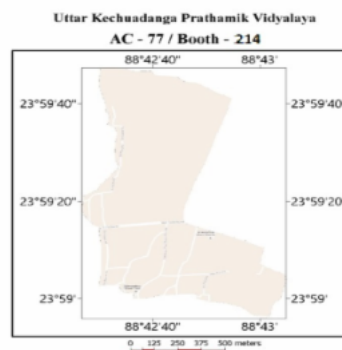

Google Map View