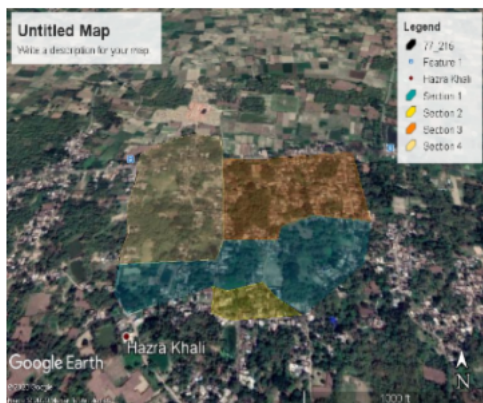

Nazri Naksha