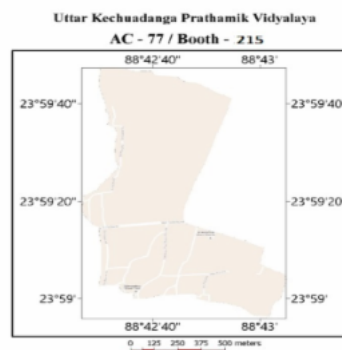

Google Map View