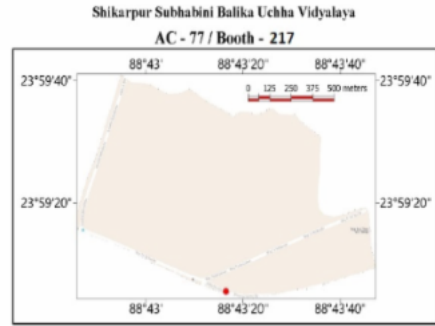

Google Map View