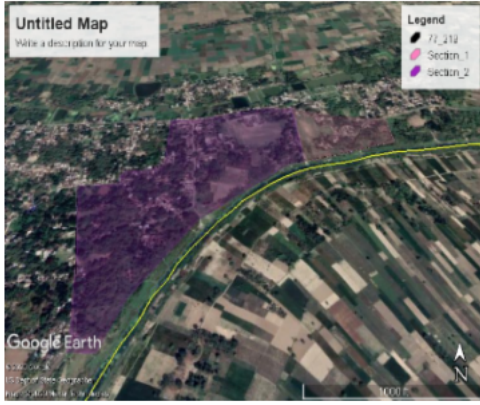

Nazri Naksha