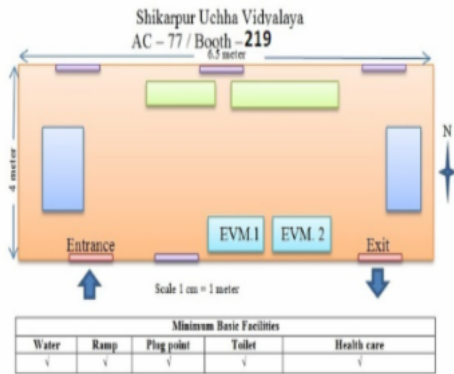

নির্বাচক নিবন্ধন আধিকারিকের স্বাক্ষর

Nazri Naksha

Google Map View

Polling Station Building Front View

Polling Station Front View

Cad View

Key MAP View

1 নাম : আশীষ কুমার আচার্য্য পিতার নাম: কালিপদ আচার্য্য বাড়ির নং : n0250 বয়স : 56 লিঙ্গ : পুরুষ	SRA2423093 ফটো উপলব্ধ	2 নাম : মৌলি আচার্য্য পিতার নাম: আশীষ কুমার আচার্য্য বাড়ির নং : n0250 বয়স : 24 লিঙ্গ : মহিলা	SRA2423127 ফটো উপলব্ধ	3 নাম : সীমা আচার্য্য স্বামীর নাম: আশীষ কুমার আচার্য্য বাড়ির নং : n0250 বয়স : 46 লিঙ্গ : মহিলা	GMY2325579 ফটো উপলব্ধ
4 নাম : রামপ্রসাদ ঘোষ মায়ের নাম: চন্দনা ঘোষ বাড়ির নং : n0013 বয়স : 38 লিঙ্গ : পুরুষ	MMP2748267 ফটো উপলব্ধ	5 নাম : শোভারানী ঘোষ স্বামীর নাম: অরবিন্দ ঘোষ বাড়ির নং : n0024 বয়স : 81 লিঙ্গ : মহিলা	WB/09/069/480473 ফটো উপলব্ধ	6 নাম : অপূর্ব ঘোষ পিতার নাম: অরবিন্দ ঘোষ বাড়ির নং : n0024 বয়স : 51 লিঙ্গ : পুরুষ	SRA2699262 ফটো উপলব্ধ
7 নাম : অমৃত ঘোষ পিতার নাম: অরবিন্দ ঘোষ বাড়ির নং : n0024 বয়স : 50 লিঙ্গ : পুরুষ	MMP1470145 ফটো উপলব্ধ	8 নাম : অশোক ঘোষ পিতার নাম: অরবিন্দ ঘোষ বাড়ির নং : n0024 বয়স : 53 লিঙ্গ : পুরুষ	SRA2839686 ফটো উপলব্ধ	9 নাম : সুপ্রদীপ ঘোষ মায়ের নাম: মন্দিরা ঘোষ বাড়ির নং : n0006 বয়স : 47 লিঙ্গ : পুরুষ	MMP1468172 ফটো উপলব্ধ
10 নাম : অনিতা ঘোষ স্বামীর নাম: সাধন কুমার ঘোষ বাড়ির নং : n0004 বয়স : 55 লিঙ্গ : মহিলা	SRA2422814 ফটো উপলব্ধ	11 নাম : অনুশ্রী ঘোষ পিতার নাম: অমৃত ঘোষ বাড়ির নং : এন0012 বয়স : 23 লিঙ্গ : মহিলা	SRA2482552 ফটো উপলব্ধ	12 নাম : রথিনা ঘোষ পিতার নাম: বিশ্বনাথ ঘোষ বাড়ির নং : n0013 বয়স : 32 লিঙ্গ : পুরুষ	SRA1636869 ফটো উপলব্ধ
13 নাম : সোমনাথ ঘোষ পিতার নাম: বাসুদেব ঘোষ বাড়ির নং : n0004 বয়স : 37 লিঙ্গ : পুরুষ	MMP2663730 ফটো উপলব্ধ	14 নাম : শম্পা ঘোষ স্বামীর নাম: সোমনাথ ঘোষ বাড়ির নং : n0004 বয়স : 34 লিঙ্গ : মহিলা	SRA1850874 ফটো উপলব্ধ	15 নাম : চম্পা ঘোষ স্বামীর নাম: অপূর্ব ঘোষ বাড়ির নং : n0024 বয়স : 39 লিঙ্গ : মহিলা	MMP2748259 ফটো উপলব্ধ
16 নাম : শ্রীনন্দন ঘোষ পিতার নাম: কালিপদ ঘোষ বাড়ির নং : n0004 বয়স : 46 লিঙ্গ : পুরুষ	MMP1467869 ফটো উপলব্ধ	17 নাম : মিনতি ঘোষ স্বামীর নাম: রবীন্দ্রনাথ ঘোষ বাড়ির নং : n0011 বয়স : 66 লিঙ্গ : মহিলা	WB/09/069/480440 ফটো উপলব্ধ	18 নাম : পূর্ণিমা ঘোষ স্বামীর নাম: রণজিৎ ঘোষ বাড়ির নং : n0012 বয়স : 66 লিঙ্গ : মহিলা	WB/09/069/480588 ফটো উপলব্ধ
19 নাম : বিশাখা ঘোষ স্বামীর নাম: অমৃত ঘোষ বাড়ির নং : n0012 বয়স : 42 লিঙ্গ : মহিলা	MMP2424950 ফটো উপলব্ধ	20 নাম : চন্দনা ঘোষ স্বামীর নাম: বিশ্বনাথ ঘোষ বাড়ির নং : n0013 বয়স : 66 লিঙ্গ : মহিলা	WB/09/069/480424 ফটো উপলব্ধ	21 নাম : অনুশ্রী ঘোষ স্বামীর নাম: রামপ্রসাদ ঘোষ বাড়ির নং : এন0013 বয়স : 21 লিঙ্গ : মহিলা	SRA2731115 ফটো উপলব্ধ
22 নাম : অমৃত ঘোষ পিতার নাম: রণজিৎ ঘোষ বাড়ির নং : n0012 বয়স : 50 লিঙ্গ : পুরুষ	MMP1468107 ফটো উপলব্ধ	23 নাম : প্রভাতী ঘোষ স্বামীর নাম: শান্তি ঘোষ বাড়ির নং : n0178 বয়স : 56 লিঙ্গ : মহিলা	WB/09/069/345464 ফটো উপলব্ধ	24 নাম : অয়ন ঘোষ পিতার নাম: অমৃত ঘোষ বাড়ির নং : n0012 বয়স : 26 লিঙ্গ : পুরুষ	SRA2069631 ফটো উপলব্ধ
25 নাম : রিঙ্কু ঘোষ স্বামীর নাম: শ্রীনন্দন ঘোষ বাড়ির নং : n0004 বয়স : 34 লিঙ্গ : মহিলা	SRA0958645 ফটো উপলব্ধ	26 নাম : সাধন কুমার ঘোষ পিতার নাম: কালিপদ ঘোষ বাড়ির নং : n0004 বয়স : 60 লিঙ্গ : পুরুষ	WB/09/069/480221 ফটো উপলব্ধ	27 নাম : অলোক ঘোষ পিতার নাম: অমৃত ঘোষ বাড়ির নং : n0012 বয়স : 27 লিঙ্গ : পুরুষ	SRA2019081 ফটো উপলব্ধ
28 নাম : গৌতম ঘোষ পিতার নাম: গনেশ ঘোষ বাড়ির নং : n0157 বয়স : 29 লিঙ্গ : পুরুষ	SRA2019099 ফটো উপলব্ধ	29 নাম : বাসুদেব ঘোষ পিতার নাম: কালিপদ ঘোষ বাড়ির নং : n0004 বয়স : 69 লিঙ্গ : পুরুষ	WB/09/069/480606 ফটো উপলব্ধ	30 নাম : লতিকা ঘোষ স্বামীর নাম: বাসুদেব ঘোষ বাড়ির নং : n0004 বয়স : 63 লিঙ্গ : মহিলা	WB/09/069/480583 ফটো উপলব্ধ