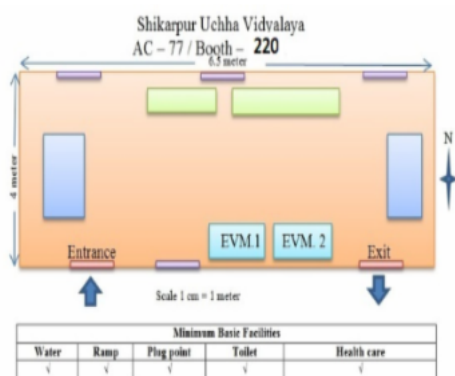

নির্বাচক নিবন্ধন আধিকারিকের স্বাক্ষর

Nazri Naksha

Google Map View

Polling Station Building Front View

Polling Station Front View

Cad View

Key MAP View

1 নাম : সারজিৎ কর্মকার পিতার নাম: সুজয় কর্মকার বাড়ির নং : এন0055 বয়স : 24 লিঙ্গ : পুরুষ	SRA2482776 ফটো উপলব্ধ	2 নাম : ফরুখালা জোয়ার্দার স্বামীর নাম: শ্যামাপদ জোয়ার্দার বাড়ির নং : n0003 বয়স : 81 লিঙ্গ : মহিলা	WB/09/069/483338 ফটো উপলব্ধ	3 নাম : টগেন দাস পিতার নাম: ননী দাস বাড়ির নং : n0009 বয়স : 66 লিঙ্গ : পুরুষ	WB/09/069/483453 ফটো উপলব্ধ
4 নাম : সতী দাস স্বামীর নাম: চন্ডী দাস বাড়ির নং : n0018 বয়স : 40 লিঙ্গ : মহিলা	MMP2426625 ফটো উপলব্ধ	5 নাম : চন্ডী দাস পিতার নাম: নাডু দাস বাড়ির নং : n0018 বয়স : 50 লিঙ্গ : পুরুষ	WB/09/069/483734 ফটো উপলব্ধ	6 নাম : রামকৃষ্ণ দাস পিতার নাম: দীন দাস বাড়ির নং : n0018 বয়স : 31 লিঙ্গ : পুরুষ	SRA1850981 ফটো উপলব্ধ
7 নাম : ফুলকুমারী দাস স্বামীর নাম: দীন দাস বাড়ির নং : n0018 বয়স : 34 লিঙ্গ : মহিলা	SRA1637180 ফটো উপলব্ধ	8 নাম : দীনু দাস পিতার নাম: নাডু দাস বাড়ির নং : n0018 বয়স : 66 লিঙ্গ : পুরুষ	MMP2425973 ফটো উপলব্ধ	9 নাম : প্রকাশ দাস পিতার নাম: আকালী দাস বাড়ির নং : n0017 বয়স : 32 লিঙ্গ : পুরুষ	SRA1761238 ফটো উপলব্ধ
10 নাম : পুষ্প দাস স্বামীর নাম: জয়দেব দাস বাড়ির নং : n0017 বয়স : 37 লিঙ্গ : মহিলা	SRA1341999 ফটো উপলব্ধ	11 নাম : অনিমা দাস স্বামীর নাম: বিকাশ দাস বাড়ির নং : n0017 বয়স : 32 লিঙ্গ : মহিলা	SRA1761253 ফটো উপলব্ধ	12 নাম : বিকাশ দাস পিতার নাম: আকালী দাস বাড়ির নং : n0017 বয়স : 50 লিঙ্গ : পুরুষ	MMP1470368 ফটো উপলব্ধ
13 নাম : শিবুবালা দাস স্বামীর নাম: আকালী দাস বাড়ির নং : n0017 বয়স : 66 লিঙ্গ : মহিলা	MMP2425940 ফটো উপলব্ধ	14 নাম : সনৎ দাস মায়ের নাম: বাতাসী দাস বাড়ির নং : n0016 বয়স : 39 লিঙ্গ : পুরুষ	MMP2748796 ফটো উপলব্ধ	15 নাম : স্বপন দাস পিতার নাম: সুখেন দাস বাড়ির নং : n0016 বয়স : 38 লিঙ্গ : পুরুষ	MMP2531465 ফটো উপলব্ধ
16 নাম : রাখী দাস স্বামীর নাম: সুনিত দাস বাড়ির নং : n0016 বয়স : 39 লিঙ্গ : মহিলা	SRA1761261 ফটো উপলব্ধ	17 নাম : সুনিত দাস পিতার নাম: সুখেন দাস বাড়ির নং : n0016 বয়স : 45 লিঙ্গ : পুরুষ	MMP1613983 ফটো উপলব্ধ	18 নাম : যোগমায়া দাস স্বামীর নাম: জগন্নাথ দাস বাড়ির নং : n0016 বয়স : 53 লিঙ্গ : মহিলা	WB/09/069/483263 ফটো উপলব্ধ
19 নাম : জগন্নাথ দাস পিতার নাম: সুখেন দাস বাড়ির নং : n0016 বয়স : 61 লিঙ্গ : পুরুষ	WB/09/069/483751 ফটো উপলব্ধ	20 নাম : তাপসী নাথ পিতার নাম: মহাদেব নাথ বাড়ির নং : n0015 বয়স : 33 লিঙ্গ : মহিলা	SRA1637172 ফটো উপলব্ধ	21 নাম : মানিক দাস পিতার নাম: মহাদেব দাস বাড়ির নং : n0015 বয়স : 37 লিঙ্গ : পুরুষ	MMP2664266 ফটো উপলব্ধ
22 নাম : মিতা দাস স্বামীর নাম: মহাদেব দাস বাড়ির নং : n0015 বয়স : 62 লিঙ্গ : মহিলা	WB/09/069/483143 ফটো উপলব্ধ	23 নাম : দেবাশিষ দাস পিতার নাম: দিনেশ দাস বাড়ির নং : n0013 বয়স : 30 লিঙ্গ : পুরুষ	SRA1850999 ফটো উপলব্ধ	24 নাম : ফুদন দাস স্বামীর নাম: দিনেশ দাস বাড়ির নং : n0013 বয়স : 46 লিঙ্গ : মহিলা	SRA0967885 ফটো উপলব্ধ
25 নাম : দীনেশ দাস পিতার নাম: দুলাল দাস বাড়ির নং : n0013 বয়স : 55 লিঙ্গ : পুরুষ	WB/09/069/483312 ফটো উপলব্ধ	26 নাম : সুকুবাসী দাস স্বামীর নাম: আনন্দ দাস বাড়ির নং : n0011 বয়স : 62 লিঙ্গ : মহিলা	WB/09/069/483175 ফটো উপলব্ধ	27 নাম : রবি দাস পিতার নাম: হীরালাল দাস বাড়ির নং : n0010 বয়স : 56 লিঙ্গ : পুরুষ	WB/09/069/483322 ফটো উপলব্ধ
28 নাম : লক্ষী দাস স্বামীর নাম: সুভাষ দাস বাড়ির নং : n0009 বয়স : 36 লিঙ্গ : মহিলা	SRA1341981 ফটো উপলব্ধ	29 নাম : সুভাষ দাস পিতার নাম: টগেন দাস বাড়ির নং : n0009 বয়স : 38 লিঙ্গ : পুরুষ	SRA0967851 ফটো উপলব্ধ	30 নাম : প্রভাস দাস পিতার নাম: টগেন দাস বাড়ির নং : n0009 বয়স : 38 লিঙ্গ : পুরুষ	SRA1195379 ফটো উপলব্ধ