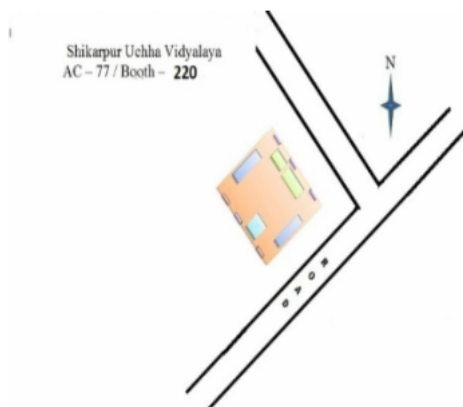

Cad View

Key MAP View