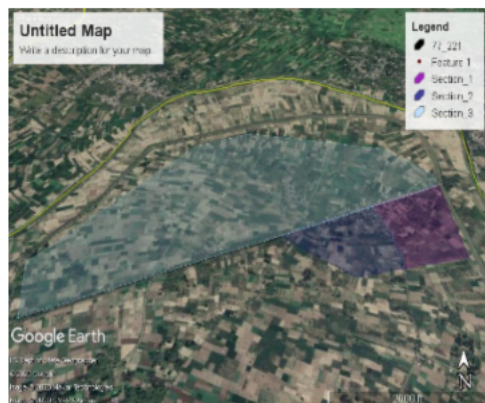

Nazri Naksha