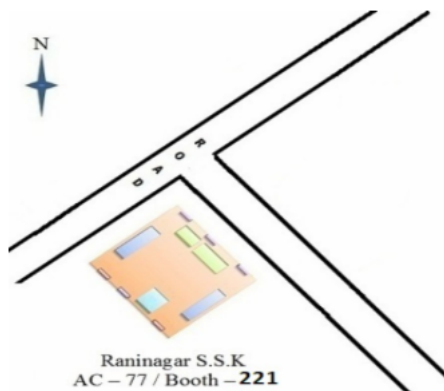

নির্বাচক নিবন্ধন আধিকারিকের স্বাক্ষর

Nazri Naksha

Google Map View

Polling Station Building Front View

Polling Station Front View

Cad View

Key MAP View

1 নাম : সুসমা কর্মকার স্বামীর নাম: স্বপন কর্মকার বাড়ির নং : n0173 বয়স : 56 লিঙ্গ : মহিলা	SRA2083764	ফটো উপলব্ধ	Q 2 নাম : সুব্রত কর্মকার মায়ের নাম: সুসমা কর্মকার বাড়ির নং : এন0173 বয়স : 27 লিঙ্গ : পুরুষ	SRA2154904	ফটো উপলব্ধ	3 নাম : দিপেন কর্মকার পিতার নাম: দীপক কর্মকার বাড়ির নং : এন0173 বয়স : 23 লিঙ্গ : পুরুষ	SRA2483246	ফটো উপলব্ধ
4 নাম : সুকুমার কর্মকার পিতার নাম: স্বপন কর্মকার বাড়ির নং : এন0173 বয়স : 23 লিঙ্গ : পুরুষ	SRA2483220	ফটো উপলব্ধ	5 নাম : শিউলী কর্মকার স্বামীর নাম: সুকুমার কর্মকার বাড়ির নং : এন0173 বয়স : 22 লিঙ্গ : মহিলা	SRA2693141	ফটো উপলব্ধ	6 নাম : সুনিতা খাতুন স্বামীর নাম: হাসিবুল সেখ বাড়ির নং : n0265 বয়স : 28 লিঙ্গ : মহিলা	SRA1928936	ফটো উপলব্ধ
7 নাম : বিটু প্রামাণিক পিতার নাম: সনৎ প্রামাণিক বাড়ির নং : এন0207 বয়স : 23 লিঙ্গ : পুরুষ	SRA2483279	ফটো উপলব্ধ	8 নাম : অরুণ প্রামাণিক পিতার নাম: অমর প্রামাণিক বাড়ির নং : n0174 বয়স : 27 লিঙ্গ : পুরুষ	SRA2019446	ফটো উপলব্ধ	9 নাম : মিতু প্রামাণিক মণ্ডল স্বামীর নাম: ভবেশ প্রামাণিক বাড়ির নং : n0093 বয়স : 27 লিঙ্গ : মহিলা	SRA2427326	ফটো উপলব্ধ
10 নাম : দিল আফরোজ রেবা বিবি সেখ স্বামীর নাম: জিবারুল সেখ বাড়ির নং : n0097 বয়স : 26 লিঙ্গ : মহিলা	SRA2083863	ফটো উপলব্ধ	11 নাম : সনৎ বিশ্বাস মায়ের নাম: মঙ্গলা বিশ্বাস বাড়ির নং : n0106 বয়স : 47 লিঙ্গ : পুরুষ	SRA2520955	ফটো উপলব্ধ	12 নাম : সম্রাট বিশ্বাস পিতার নাম: সনত বিশ্বাস বাড়ির নং : এন0106 বয়স : 22 লিঙ্গ : পুরুষ	SRA2533644	ফটো উপলব্ধ
13 নাম : মমতা বিশ্বাস স্বামীর নাম: সনৎ বিশ্বাস বাড়ির নং : n0106 বয়স : 39 লিঙ্গ : মহিলা	XYZ1023860	ফটো উপলব্ধ	14 নাম : মৌ মাহাতো স্বামীর নাম: সিদ্যত মাহাতো বাড়ির নং : 0106 বয়স : 21 লিঙ্গ : মহিলা	SRA2635746	ফটো উপলব্ধ	15 নাম : অনিতা মন্ডল স্বামীর নাম: প্রদ্যৎ মন্ডল বাড়ির নং : n0049 বয়স : 34 লিঙ্গ : মহিলা	SRA1510437	ফটো উপলব্ধ
16 নাম : রুপালী মন্ডল স্বামীর নাম: শৈলেন মন্ডল বাড়ির নং : n0049 বয়স : 32 লিঙ্গ : মহিলা	SRA1510452	ফটো উপলব্ধ	17 নাম : সমর মণ্ডল পিতার নাম: শ্রীকুমার মণ্ডল বাড়ির নং : n0050 বয়স : 58 লিঙ্গ : পুরুষ	WB/09/069/486184	ফটো উপলব্ধ	18 নাম : টুলটুলি মণ্ডল স্বামীর নাম: সমর মণ্ডল বাড়ির নং : n0050 বয়স : 53 লিঙ্গ : মহিলা	WB/09/069/496424	ফটো উপলব্ধ
19 নাম : সুভাষ মণ্ডল পিতার নাম: সমর মণ্ডল বাড়ির নং : n0050 বয়স : 31 লিঙ্গ : পুরুষ	SRA1637644	ফটো উপলব্ধ	20 নাম : প্রশান্ত মণ্ডল পিতার নাম: শ্রীকুমার মণ্ডল বাড়ির নং : n0050 বয়স : 54 লিঙ্গ : পুরুষ	WB/09/069/486594	ফটো উপলব্ধ	21 নাম : বাবলু মাহাতো পিতার নাম: নারায়ন মাহাতো বাড়ির নং : n0019 বয়স : 45 লিঙ্গ : পুরুষ	MMP2531655	ফটো উপলব্ধ
22 নাম : কামাল সেখ পিতার নাম: ছনু সেখ বাড়ির নং : n0019 বয়স : 44 লিঙ্গ : পুরুষ	MMP2427201	ফটো উপলব্ধ	23 নাম : সোনাতন মণ্ডল পিতার নাম: শিরিষ মণ্ডল বাড়ির নং : n0020 বয়স : 74 লিঙ্গ : পুরুষ	WB/09/069/486498	ফটো উপলব্ধ	24 নাম : রেনুকা মণ্ডল স্বামীর নাম: সোনাতন মণ্ডল বাড়ির নং : n0020 বয়স : 66 লিঙ্গ : মহিলা	WB/09/069/486473	ফটো উপলব্ধ
25 নাম : খোকন মণ্ডল পিতার নাম: সোনাতন মণ্ডল বাড়ির নং : n0020 বয়স : 49 লিঙ্গ : পুরুষ	WB/09/069/486494	ফটো উপলব্ধ	26 নাম : অসীমা মণ্ডল স্বামীর নাম: খোকন মণ্ডল বাড়ির নং : n0020 বয়স : 38 লিঙ্গ : মহিলা	MMP2531598	ফটো উপলব্ধ	27 নাম : অর্জিত মণ্ডল পিতার নাম: রামপদ মণ্ডল বাড়ির নং : n0021 বয়স : 53 লিঙ্গ : পুরুষ	WB/09/069/486310	ফটো উপলব্ধ
28 নাম : সুজিত মণ্ডল পিতার নাম: রামপদ মণ্ডল বাড়ির নং : n0021 বয়স : 52 লিঙ্গ : পুরুষ	WB/09/069/486217	ফটো উপলব্ধ	29 নাম : মঞ্জুলা মণ্ডল স্বামীর নাম: সুজিত মণ্ডল বাড়ির নং : n0021 বয়স : 44 লিঙ্গ : মহিলা	MMP2427383	ফটো উপলব্ধ	30 নাম : পরেশ মন্ডল পিতার নাম: রামপদ মন্ডল বাড়ির নং : n0021 বয়স : 48 লিঙ্গ : পুরুষ	MMP2426922	ফটো উপলব্ধ