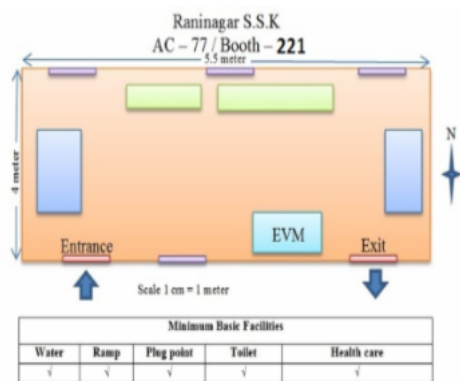

নির্বাচক নিবন্ধন আধিকারিকের স্বাক্ষর

Nazri Naksha

Google Map View

Polling Station Building Front View

Polling Station Front View

Cad View

Key MAP View

1 নাম : সুসমা কর্মকার স্বামীর নাম: স্বপন কর্মকার বাড়ির নং : n0173 বয়স : 56 লিঙ্গ : মহিলা	SRA2083764	ফটো উপলব্ধ	Q 2 নাম : সুব্রত কর্মকার মায়ের নাম: সুসমা কর্মকার বাড়ির নং : এন0173 বয়স : 27 লিঙ্গ : পুরুষ	SRA2154904	ফটো উপলব্ধ	3 নাম : দিপেন কর্মকার পিতার নাম: দীপক কর্মকার বাড়ির নং : এন0173 বয়স : 23 লিঙ্গ : পুরুষ	SRA2483246	ফটো উপলব্ধ
4 নাম : সুকুমার কর্মকার পিতার নাম: স্বপন কর্মকার বাড়ির নং : এন0173 বয়স : 23 লিঙ্গ : পুরুষ	SRA2483220	ফটো উপলব্ধ	5 নাম : শিউলী কর্মকার স্বামীর নাম: সুকুমার কর্মকার বাড়ির নং : এন0173 বয়স : 22 লিঙ্গ : মহিলা	SRA2693141	ফটো উপলব্ধ	6 নাম : সুনিতা খাতুন স্বামীর নাম: হাসিবুল সেখ বাড়ির নং : n0265 বয়স : 28 লিঙ্গ : মহিলা	SRA1928936	ফটো উপলব্ধ
7 নাম : বিটু প্রামাণিক পিতার নাম: সনৎ প্রামাণিক বাড়ির নং : এন0207 বয়স : 23 লিঙ্গ : পুরুষ	SRA2483279	ফটো উপলব্ধ	8 নাম : অরুণ প্রামাণিক পিতার নাম: অমর প্রামাণিক বাড়ির নং : n0174 বয়স : 27 লিঙ্গ : পুরুষ	SRA2019446	ফটো উপলব্ধ	9 নাম : মিতু প্রামাণিক মণ্ডল স্বামীর নাম: ভবেশ প্রামাণিক বাড়ির নং : n0093 বয়স : 27 লিঙ্গ : মহিলা	SRA2427326	ফটো উপলব্ধ
10 নাম : দিল আফরোজ রেবা বিবি সেখ স্বামীর নাম: জিবারুল সেখ বাড়ির নং : n0097 বয়স : 26 লিঙ্গ : মহিলা	SRA2083863	ফটো উপলব্ধ	11 নাম : সনৎ বিশ্বাস মায়ের নাম: মঙ্গলা বিশ্বাস বাড়ির নং : n0106 বয়স : 47 লিঙ্গ : পুরুষ	SRA2520955	ফটো উপলব্ধ	12 নাম : সম্রাট বিশ্বাস পিতার নাম: সনত বিশ্বাস বাড়ির নং : এন0106 বয়স : 22 লিঙ্গ : পুরুষ	SRA2533644	ফটো উপলব্ধ
13 নাম : মমতা বিশ্বাস স্বামীর নাম: সনৎ বিশ্বাস বাড়ির নং : n0106 বয়স : 39 লিঙ্গ : মহিলা	XYZ1023860	ফটো উপলব্ধ	14 নাম : মৌ মাহাতো স্বামীর নাম: সিদ্যত মাহাতো বাড়ির নং : 0106 বয়স : 21 লিঙ্গ : মহিলা	SRA2635746	ফটো উপলব্ধ	15 নাম : অনিতা মন্ডল স্বামীর নাম: প্রদ্যৎ মন্ডল বাড়ির নং : n0049 বয়স : 34 লিঙ্গ : মহিলা	SRA1510437	ফটো উপলব্ধ
16 নাম : রুপালী মন্ডল স্বামীর নাম: শৈলেন মন্ডল বাড়ির নং : n0049 বয়স : 32 লিঙ্গ : মহিলা	SRA1510452	ফটো উপলব্ধ	17 নাম : সমর মণ্ডল পিতার নাম: শ্রীকুমার মণ্ডল বাড়ির নং : n0050 বয়স : 58 লিঙ্গ : পুরুষ	WB/09/069/486184	ফটো উপলব্ধ	18 নাম : টুলটুলি মণ্ডল স্বামীর নাম: সমর মণ্ডল বাড়ির নং : n0050 বয়স : 53 লিঙ্গ : মহিলা	WB/09/069/496424	ফটো উপলব্ধ
19 নাম : সুভাষ মণ্ডল পিতার নাম: সমর মণ্ডল বাড়ির নং : n0050 বয়স : 31 লিঙ্গ : পুরুষ	SRA1637644	ফটো উপলব্ধ	20 নাম : প্রশান্ত মণ্ডল পিতার নাম: শ্রীকুমার মণ্ডল বাড়ির নং : n0050 বয়স : 54 লিঙ্গ : পুরুষ	WB/09/069/486594	ফটো উপলব্ধ	21 নাম : বাবলু মাহাতো পিতার নাম: নারায়ন মাহাতো বাড়ির নং : n0019 বয়স : 45 লিঙ্গ : পুরুষ	MMP2531655	ফটো উপলব্ধ
22 নাম : কামাল সেখ পিতার নাম: ছনু সেখ বাড়ির নং : n0019 বয়স : 44 লিঙ্গ : পুরুষ	MMP2427201	ফটো উপলব্ধ	23 নাম : সোনাতন মণ্ডল পিতার নাম: শিরিষ মণ্ডল বাড়ির নং : n0020 বয়স : 74 লিঙ্গ : পুরুষ	WB/09/069/486498	ফটো উপলব্ধ	24 নাম : রেনুকা মণ্ডল স্বামীর নাম: সোনাতন মণ্ডল বাড়ির নং : n0020 বয়স : 66 লিঙ্গ : মহিলা	WB/09/069/486473	ফটো উপলব্ধ
25 নাম : খোকন মণ্ডল পিতার নাম: সোনাতন মণ্ডল বাড়ির নং : n0020 বয়স : 49 লিঙ্গ : পুরুষ	WB/09/069/486494	ফটো উপলব্ধ	26 নাম : অসীমা মণ্ডল স্বামীর নাম: খোকন মণ্ডল বাড়ির নং : n0020 বয়স : 38 লিঙ্গ : মহিলা	MMP2531598	ফটো উপলব্ধ	27 নাম : অর্জিত মণ্ডল পিতার নাম: রামপদ মণ্ডল বাড়ির নং : n0021 বয়স : 53 লিঙ্গ : পুরুষ	WB/09/069/486310	ফটো উপলব্ধ
28 নাম : সুজিত মণ্ডল পিতার নাম: রামপদ মণ্ডল বাড়ির নং : n0021 বয়স : 52 লিঙ্গ : পুরুষ	WB/09/069/486217	ফটো উপলব্ধ	29 নাম : মঞ্জুলা মণ্ডল স্বামীর নাম: সুজিত মণ্ডল বাড়ির নং : n0021 বয়স : 44 লিঙ্গ : মহিলা	MMP2427383	ফটো উপলব্ধ	30 নাম : পরেশ মন্ডল পিতার নাম: রামপদ মন্ডল বাড়ির নং : n0021 বয়স : 48 লিঙ্গ : পুরুষ	MMP2426922	ফটো উপলব্ধ