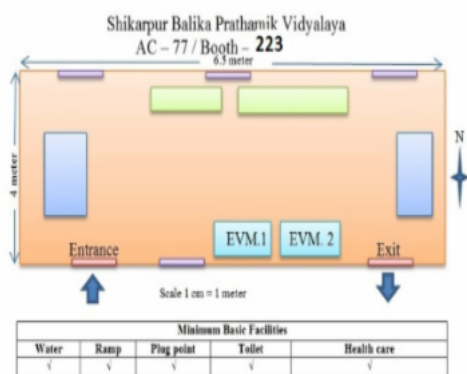

নির্বাচক নিবন্ধন আধিকারিকের স্বাক্ষর

Nazri Naksha

Google Map View

Polling Station Building Front View

Polling Station Front View

Cad View

Key MAP View

1 নাম : ঈশান আহমেদ পিতার নাম: ইয়াছিন আলি বাড়ির নং : n0261 বয়স : 37 লিঙ্গ : পুরুষ	MMP2663474 ফটো উপলব্ধ	2 নাম : ইয়াছিন আলি পিতার নাম: বদরুদ্দিন শা বাড়ির নং : n0019 বয়স : 79 লিঙ্গ : পুরুষ	WB/09/069/477018 ফটো উপলব্ধ	3 নাম : জিশান আহমেদ পিতার নাম: ইয়াছিন আলি বাড়ির নং : n0261 বয়স : 27 লিঙ্গ : পুরুষ	SRA2020154 ফটো উপলব্ধ
4 নাম : আশিক আলি শা পিতার নাম: ইসলাম আলি শা বাড়ির নং : n0261 বয়স : 31 লিঙ্গ : পুরুষ	SRA1638352 ফটো উপলব্ধ	5 নাম : সুদীপ্ত বিশ্বাস পিতার নাম: সাধন বিশ্বাস বাড়ির নং : n0064 বয়স : 30 লিঙ্গ : পুরুষ	SRA1762574 ফটো উপলব্ধ	6 নাম : উত্তরা বিশ্বাস স্বামীর নাম: সাধন বিশ্বাস বাড়ির নং : n0064 বয়স : 51 লিঙ্গ : মহিলা	WB/09/069/477519 ফটো উপলব্ধ
7 নাম : মনীকা (ভৌমিক) বিশ্বাস স্বামীর নাম: শরৎজ্যোতি বিশ্বাস বাড়ির নং : n0064 বয়স : 45 লিঙ্গ : মহিলা	SRA1851690 ফটো উপলব্ধ	8 নাম : সাধন কুমার বিশ্বাস পিতার নাম: মহীমোহন বিশ্বাস বাড়ির নং : n0064 বয়স : 63 লিঙ্গ : পুরুষ	SRA2251759 ফটো উপলব্ধ	9 নাম : ববিতা খান স্বামীর নাম: বাবুলাল খাঁ বাড়ির নং : n0308 বয়স : 28 লিঙ্গ : মহিলা	SRA1987478 ফটো উপলব্ধ
10 নাম : ভাদুরানী চৌধুরী স্বামীর নাম: অসিত চৌধুরী বাড়ির নং : n0245 বয়স : 65 লিঙ্গ : মহিলা	SRA1638519 ফটো উপলব্ধ	11 নাম : মৃত্যুঞ্জয় চৌধুরী পিতার নাম: মুকুন্দ চৌধুরী বাড়ির নং : n0059 বয়স : 43 লিঙ্গ : পুরুষ	MMP2423903 ফটো উপলব্ধ	12 নাম : সুভাষ চৌধুরী পিতার নাম: প্রকাশ চৌধুরী বাড়ির নং : n0229 বয়স : 24 লিঙ্গ : পুরুষ	SRA2431336 ফটো উপলব্ধ
13 নাম : অজন্তা চৌধুরী স্বামীর নাম: মৃত্যুঞ্জয় চৌধুরী বাড়ির নং : n0266 বয়স : 40 লিঙ্গ : মহিলা	MMP2747061 ফটো উপলব্ধ	14 নাম : প্রভাষ চৌধুরী পিতার নাম: মুকুন্দ চৌধুরী বাড়ির নং : n0059 বয়স : 52 লিঙ্গ : পুরুষ	SRA2674836 ফটো উপলব্ধ	15 নাম : মনা মন্ডল স্বামীর নাম: তুলসী মণ্ডল বাড়ির নং : n0026 বয়স : 45 লিঙ্গ : মহিলা	WB/10/063/663519 ফটো উপলব্ধ
16 নাম : তুলসী দাস পিতার নাম: কালিপদ দাস বাড়ির নং : n0026 বয়স : 57 লিঙ্গ : পুরুষ	WB/10/063/549381 ফটো উপলব্ধ	17 নাম : অর্পনা দাস বৈরাগ্য পিতার নাম: বুদ্ধ দাস বৈরাগ্য বাড়ির নং : n0268 বয়স : 30 লিঙ্গ : মহিলা	SRA1981364 ফটো উপলব্ধ	18 নাম : সাধনা দাস বৈরাগ্য স্বামীর নাম: চিত্ত দাস বৈরাগ্য বাড়ির নং : n0264 বয়স : 54 লিঙ্গ : মহিলা	WB/09/069/477042 ফটো উপলব্ধ
19 নাম : মঙ্গল দাস বৈরাগ্য পিতার নাম: শ্যামাপদ দাস বৈরাগ্য বাড়ির নং : n0272 বয়স : 41 লিঙ্গ : পুরুষ	MMP2663417 ফটো উপলব্ধ	20 নাম : শম্পা দাস বৈরাগ্য স্বামীর নাম: মঙ্গল দাস বৈরাগ্য বাড়ির নং : n0273 বয়স : 37 লিঙ্গ : মহিলা	SRA1195924 ফটো উপলব্ধ	21 নাম : মুক্ত দাস বৈরাগ্য পিতার নাম: প্রকাশ দাস বৈরাগ্য বাড়ির নং : n0264 বয়স : 27 লিঙ্গ : পুরুষ	SRA2055267 ফটো উপলব্ধ
22 নাম : ত্রিনয়নী মিস্ত্রী সরকার স্বামীর নাম: দীনেশ মিস্ত্রী বাড়ির নং : n0051 বয়স : 50 লিঙ্গ : মহিলা	MMP2423929 ফটো উপলব্ধ	23 নাম : মনিবালা দাসবৈরাগ্য স্বামীর নাম: শ্যামা দাসবৈরাগ্য বাড়ির নং : n0023 বয়স : 91 লিঙ্গ : মহিলা	WB/09/069/477024 ফটো উপলব্ধ	24 নাম : বুদ্ধ দাসবৈরাগ্য পিতার নাম: চিত্ত দাসবৈরাগ্য বাড়ির নং : n0023 বয়স : 57 লিঙ্গ : পুরুষ	WB/09/069/477653 ফটো উপলব্ধ
25 নাম : সুনীলা দাসবৈরাগ্য স্বামীর নাম: বুদ্ধ দাসবৈরাগ্য বাড়ির নং : n0023 বয়স : 51 লিঙ্গ : মহিলা	WB/09/069/477025 ফটো উপলব্ধ	26 নাম : সুবোল দাসবৈরাগ্য পিতার নাম: শ্যামা দাসবৈরাগ্য বাড়ির নং : n0023 বয়স : 49 লিঙ্গ : পুরুষ	WB/09/069/477302 ফটো উপলব্ধ	27 নাম : হরিপদ দাসবৈরাগ্য পিতার নাম: গৌর দাসবৈরাগ্য বাড়ির নং : n0012 বয়স : 76 লিঙ্গ : পুরুষ	WB/09/069/477788 ফটো উপলব্ধ
28 নাম : কল্যাণী দাসবৈরাগ্য স্বামীর নাম: হরিপদ দাসবৈরাগ্য বাড়ির নং : n0012 বয়স : 67 লিঙ্গ : মহিলা	WB/09/069/477294 ফটো উপলব্ধ	29 নাম : কল্যাণ দাসবৈরাগ্য পিতার নাম: হরিপদ দাসবৈরাগ্য বাড়ির নং : n0012 বয়স : 49 লিঙ্গ : পুরুষ	MMP1468115 ফটো উপলব্ধ	30 নাম : রতন দাসবৈরাগ্য পিতার নাম: গৌর দাসবৈরাগ্য বাড়ির নং : n0012 বয়স : 73 লিঙ্গ : পুরুষ	MMP1470137 ফটো উপলব্ধ