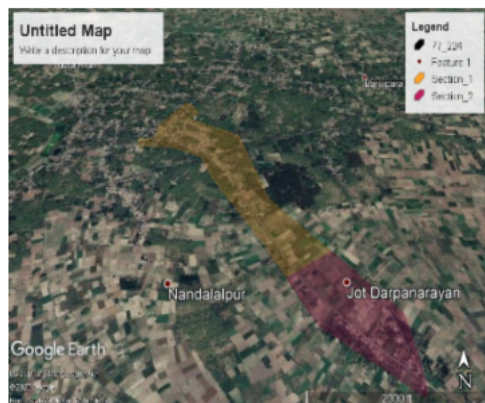

Nazri Naksha