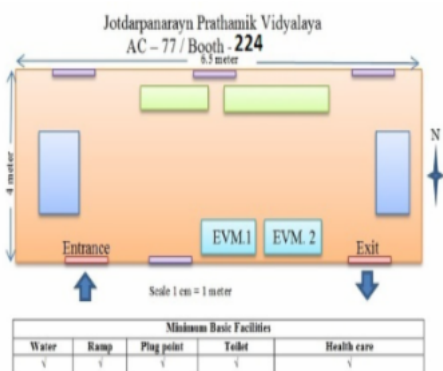

নির্বাচক নিবন্ধন আধিকারিকের স্বাক্ষর

Nazri Naksha

Google Map View

Polling Station Building Front View

Polling Station Front View

Cad View

Key MAP View

1	SRA1511302	নাম : সাধন ঘোষ মায়ের নাম: বাসন্তী ঘোষ বাড়ির নং : n0130 বয়স : 45 লিঙ্গ : পুরুষ	ফটো উপলব্ধ	2	SRA1638816	নাম : সুজয় ঘোষ পিতার নাম: সমর ঘোষ বাড়ির নং : n0185 বয়স : 31 লিঙ্গ : পুরুষ	ফটো উপলব্ধ	3	SRA1639160	নাম : সোনালী ঘোষ স্বামীর নাম: নারায়ন চন্দ্র ঘোষ বাড়ির নং : n0235 বয়স : 48 লিঙ্গ : মহিলা	ফটো উপলব্ধ
4	SRA1639145	নাম : শীলা ঘোষ স্বামীর নাম: অনিমেষ ঘোষ বাড়ির নং : n0233 বয়স : 37 লিঙ্গ : মহিলা	ফটো উপলব্ধ	5	SRA1639137	নাম : অনিমেষ ঘোষ পিতার নাম: তারাপদ ঘোষ বাড়ির নং : n0232 বয়স : 53 লিঙ্গ : পুরুষ	ফটো উপলব্ধ	6	SRA1638857	নাম : মনোজ ঘোষ পিতার নাম: কেশব ঘোষ বাড়ির নং : n0189 বয়স : 33 লিঙ্গ : পুরুষ	ফটো উপলব্ধ
7	WB/09/069/462818	নাম : বিশকা ঘোষ স্বামীর নাম: অধীর ঘোষ বাড়ির নং : n0043 বয়স : 66 লিঙ্গ : মহিলা	ফটো উপলব্ধ	8	WB/09/069/462893	নাম : অধীর ঘোষ পিতার নাম: দুঃখীরাম ঘোষ বাড়ির নং : n0043 বয়স : 71 লিঙ্গ : পুরুষ	ফটো উপলব্ধ	9	SRA1852052	নাম : চিন্ময় ঘোষ পিতার নাম: চিত্তরঞ্জন ঘোষ বাড়ির নং : n0042 বয়স : 31 লিঙ্গ : পুরুষ	ফটো উপলব্ধ
10	MMP1476753	নাম : চন্দনা ঘোষ স্বামীর নাম: চিত্তরঞ্জন ঘোষ বাড়ির নং : n0042 বয়স : 49 লিঙ্গ : মহিলা	ফটো উপলব্ধ	11	WB/09/069/462506	নাম : চিত্তরঞ্জন ঘোষ পিতার নাম: কালীপদ ঘোষ বাড়ির নং : n0042 বয়স : 51 লিঙ্গ : পুরুষ	ফটো উপলব্ধ	12	WB/09/069/462675	নাম : মাধবী ঘোষ স্বামীর নাম: নিরঞ্জন ঘোষ বাড়ির নং : n0041 বয়স : 56 লিঙ্গ : মহিলা	ফটো উপলব্ধ
13	WB/09/069/462685	নাম : নিরঞ্জন ঘোষ পিতার নাম: কালীপদ ঘোষ বাড়ির নং : n0041 বয়স : 61 লিঙ্গ : পুরুষ	ফটো উপলব্ধ	14	MMP1477793	নাম : দীনেশ ঘোষ পিতার নাম: কালীপদ ঘোষ বাড়ির নং : n0040 বয়স : 46 লিঙ্গ : পুরুষ	ফটো উপলব্ধ	15	SRA1196443	নাম : অর্চনা ঘোষ স্বামীর নাম: নিত্যগোপাল ঘোষ বাড়ির নং : n0040 বয়স : 36 লিঙ্গ : মহিলা	ফটো উপলব্ধ
16	MMP2178523	নাম : নিত্যগোপাল ঘোষ পিতার নাম: কালীপদ ঘোষ বাড়ির নং : n0040 বয়স : 49 লিঙ্গ : পুরুষ	ফটো উপলব্ধ	17	WB/09/069/462195	নাম : কালীপদ ঘোষ পিতার নাম: রজনী ঘোষ বাড়ির নং : n0040 বয়স : 91 লিঙ্গ : পুরুষ	ফটো উপলব্ধ	18	SRA2745081	নাম : সুদাময় ঘোষ পিতার নাম: নিত্যগোপাল ঘোষ বাড়ির নং : এন0040 বয়স : 20 লিঙ্গ : পুরুষ	ফটো উপলব্ধ
19	SRA1638964	নাম : পার্বতী ঘোষ স্বামীর নাম: লালন ঘোষ বাড়ির নং : n0039 বয়স : 37 লিঙ্গ : মহিলা	ফটো উপলব্ধ	20	SRA1344043	নাম : লালন ঘোষ পিতার নাম: গাত্ত ঘোষ বাড়ির নং : n0039 বয়স : 39 লিঙ্গ : পুরুষ	ফটো উপলব্ধ	21	MMP1477611	নাম : সমর ঘোষ পিতার নাম: গাত্ত ঘোষ বাড়ির নং : n0039 বয়স : 45 লিঙ্গ : পুরুষ	ফটো উপলব্ধ
22	WB/09/069/462354	নাম : কল্যানী ঘোষ স্বামীর নাম: গাত্ত ঘোষ বাড়ির নং : n0039 বয়স : 66 লিঙ্গ : মহিলা	ফটো উপলব্ধ	23	WB/09/069/462486	নাম : দিপালী ঘোষ স্বামীর নাম: অজিত ঘোষ বাড়ির নং : n0038 বয়স : 51 লিঙ্গ : মহিলা	ফটো উপলব্ধ	24	MMP2420388	নাম : অজিত ঘোষ পিতার নাম: অশ্বিনী ঘোষ বাড়ির নং : n0038 বয়স : 54 লিঙ্গ : পুরুষ	ফটো উপলব্ধ
25	MMP2746410	নাম : সাগরী ঘোষ স্বামীর নাম: সুশিত ঘোষ বাড়ির নং : n0037 বয়স : 39 লিঙ্গ : মহিলা	ফটো উপলব্ধ	26	WB/09/069/462432	নাম : সুশীত ঘোষ পিতার নাম: অশ্বিনী ঘোষ বাড়ির নং : n0037 বয়স : 56 লিঙ্গ : পুরুষ	ফটো উপলব্ধ	27	MMP2178929	নাম : চম্পা ঘোষ স্বামীর নাম: গোপাল ঘোষ বাড়ির নং : n0036 বয়স : 43 লিঙ্গ : মহিলা	ফটো উপলব্ধ
28	MMP1478569	নাম : গোপাল ঘোষ পিতার নাম: সহদেব ঘোষ বাড়ির নং : n0036 বয়স : 46 লিঙ্গ : পুরুষ	ফটো উপলব্ধ	29	MMP1476712	নাম : সোহাগী ঘোষ স্বামীর নাম: সমর ঘোষ বাড়ির নং : n0036 বয়স : 46 লিঙ্গ : মহিলা	ফটো উপলব্ধ	30	WB/09/069/462497	নাম : সমর ঘোষ পিতার নাম: সহদেব ঘোষ বাড়ির নং : n0036 বয়স : 51 লিঙ্গ : পুরুষ	ফটো উপলব্ধ