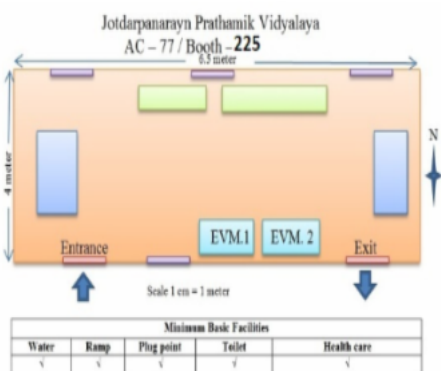

নির্বাচক নিবন্ধন আধিকারিকের স্বাক্ষর

Nazri Naksha

Google Map View

Polling Station Building Front View

Polling Station Front View

Cad View

Key MAP View

1 নাম : মঞ্জুরা বিবি স্বামীর নাম: সমেশের সেখ বাড়ির নং : n0257 বয়স : 31 লিঙ্গ : মহিলা	SRA1764612 ফটো উপলব্ধ	2 নাম : অপূর্ব কর্মকার পিতার নাম: গোপাল কর্মকার বাড়ির নং : এন0005 বয়স : 22 লিঙ্গ : পুরুষ	SRA2577492 ফটো উপলব্ধ	3 নাম : সায়ন কর্মকার পিতার নাম: সাধন কর্মকার বাড়ির নং : N0007 বয়স : 28 লিঙ্গ : পুরুষ	SRA2055390 ফটো উপলব্ধ
4 নাম : পাপিয়া কর্মকার স্বামীর নাম: সুধাময় কর্মকার বাড়ির নং : n0006 বয়স : 27 লিঙ্গ : মহিলা	SRA2020576 ফটো উপলব্ধ	5 নাম : সুমিত্রা কর্মকার স্বামীর নাম: সন্তোষ কর্মকার বাড়ির নং : n0005 বয়স : 77 লিঙ্গ : মহিলা	WB/09/069/465529 ফটো উপলব্ধ	6 নাম : সুনিতা কর্মকার স্বামীর নাম: শুভেন্দু কর্মকার বাড়ির নং : এন0006 বয়স : 22 লিঙ্গ : মহিলা	SRA2577195 ফটো উপলব্ধ
7 নাম : অরুণা দাস বৈরাগ্য পিতার নাম: অর্জুন দাস বৈরাগ্য বাড়ির নং : n0005 বয়স : 30 লিঙ্গ : মহিলা	SRA1954833 ফটো উপলব্ধ	8 নাম : সৌরভ কর্মকার পিতার নাম: কিশোরী কর্মকার বাড়ির নং : এন0010 বয়স : 26 লিঙ্গ : পুরুষ	SRA2159549 ফটো উপলব্ধ	9 নাম : শিখা প্রামাণিক কর্মকার স্বামীর নাম: সুনয়ন কর্মকার বাড়ির নং : এন0007 বয়স : 24 লিঙ্গ : মহিলা	SRA2494268 ফটো উপলব্ধ
10 নাম : মল্লিকা কর্মকার স্বামীর নাম: প্রসেনজিৎ কর্মকার বাড়ির নং : এন0002 বয়স : 25 লিঙ্গ : মহিলা	SRA2494128 ফটো উপলব্ধ	11 নাম : শ্যাম সুন্দর কর্মকার পিতার নাম: সন্তোষ কুমার কর্মকার বাড়ির নং : n0005 বয়স : 43 লিঙ্গ : পুরুষ	MMP1613603 ফটো উপলব্ধ	12 নাম : কিশোরী কর্মকার পিতার নাম: কান্তিভূষণ কর্মকার বাড়ির নং : n0010 বয়স : 61 লিঙ্গ : পুরুষ	SRA2252633 ফটো উপলব্ধ
13 নাম : সম্পদ কর্মকার পিতার নাম: সাধন কর্মকার বাড়ির নং : এন0007 বয়স : 25 লিঙ্গ : পুরুষ	SRA2159192 ফটো উপলব্ধ	14 নাম : বর্নালী কর্মকার স্বামীর নাম: বিকাশ কর্মকার বাড়ির নং : n0009 বয়স : 30 লিঙ্গ : মহিলা	SRA1957968 ফটো উপলব্ধ	15 নাম : নরেশ কর্মকার পিতার নাম: ননীগোপাল কর্মকার বাড়ির নং : n0001 বয়স : 68 লিঙ্গ : পুরুষ	WB/09/069/465342 ফটো উপলব্ধ
16 নাম : শেফালী কর্মকার স্বামীর নাম: নরেশ কর্মকার বাড়ির নং : n0001 বয়স : 56 লিঙ্গ : মহিলা	WB/09/069/465159 ফটো উপলব্ধ	17 নাম : বাপী কর্মকার পিতার নাম: নরেশ কর্মকার বাড়ির নং : n0001 বয়স : 40 লিঙ্গ : পুরুষ	MMP2529410 ফটো উপলব্ধ	18 নাম : পরেশ কর্মকার পিতার নাম: ননীগোপাল কর্মকার বাড়ির নং : n0002 বয়স : 65 লিঙ্গ : পুরুষ	WB/09/069/465064 ফটো উপলব্ধ
19 নাম : কনিকা কর্মকার স্বামীর নাম: পরেশ কর্মকার বাড়ির নং : n0002 বয়স : 56 লিঙ্গ : মহিলা	WB/09/069/465160 ফটো উপলব্ধ	20 নাম : প্রসেনজিৎ কর্মকার পিতার নাম: পরেশ কর্মকার বাড়ির নং : n0002 বয়স : 36 লিঙ্গ : পুরুষ	SRA1511476 ফটো উপলব্ধ	21 নাম : প্রহ্লাদ কর্মকার পিতার নাম: পরেশ কর্মকার বাড়ির নং : n0002 বয়স : 34 লিঙ্গ : পুরুষ	SRA1511484 ফটো উপলব্ধ
22 নাম : প্রতাপ কর্মকার পিতার নাম: পরেশ কর্মকার বাড়ির নং : n0002 বয়স : 30 লিঙ্গ : পুরুষ	SRA1763382 ফটো উপলব্ধ	23 নাম : জয়দেব কর্মকার পিতার নাম: ননীগোপাল কর্মকার বাড়ির নং : n0002 বয়স : 63 লিঙ্গ : পুরুষ	WB/09/069/465507 ফটো উপলব্ধ	24 নাম : মীতা কর্মকার স্বামীর নাম: জয়দেব কর্মকার বাড়ির নং : n0002 বয়স : 54 লিঙ্গ : মহিলা	WB/09/069/465161 ফটো উপলব্ধ
25 নাম : সমীর কর্মকার পিতার নাম: জয়দেব কর্মকার বাড়ির নং : n0002 বয়স : 36 লিঙ্গ : পুরুষ	SRA1511492 ফটো উপলব্ধ	26 নাম : অনুভা কর্মকার স্বামীর নাম: শান্তিভূষণ কর্মকার বাড়ির নং : n0005 বয়স : 86 লিঙ্গ : মহিলা	WB/09/069/465119 ফটো উপলব্ধ	27 নাম : গোপাল কর্মকার পিতার নাম: কান্তি ভূষণ কর্মকার বাড়ির নং : n0005 বয়স : 44 লিঙ্গ : পুরুষ	SRA0993824 ফটো উপলব্ধ
28 নাম : মাণিক কর্মকার পিতার নাম: বঙ্কিম কর্মকার বাড়ির নং : n0003 বয়স : 46 লিঙ্গ : পুরুষ	MMP1569482 ফটো উপলব্ধ	29 নাম : গীতা কর্মকার স্বামীর নাম: বঙ্কিম কর্মকার বাড়ির নং : n0003 বয়স : 78 লিঙ্গ : মহিলা	WB/09/069/465228 ফটো উপলব্ধ	30 নাম : সজন কর্মকার পিতার নাম: জয়দেব কর্মকার বাড়ির নং : n0002 বয়স : 30 লিঙ্গ : পুরুষ	SRA1763390 ফটো উপলব্ধ