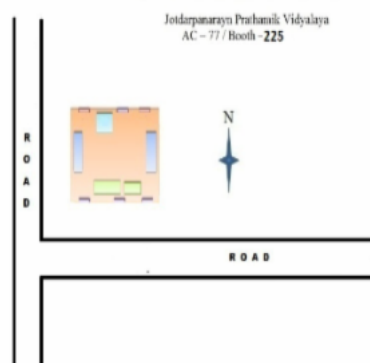

নির্বাচক নিবন্ধন আধিকারিকের স্বাক্ষর

Nazri Naksha

Google Map View

Polling Station Building Front View

Polling Station Front View

Cad View

Key MAP View

1 নাম : মঞ্জুরা বিবি স্বামীর নাম: সমেশের সেখ বাড়ির নং : n0257 বয়স : 31 লিঙ্গ : মহিলা	SRA1764612 ফটো উপলব্ধ	2 নাম : অপূর্ব কর্মকার পিতার নাম: গোপাল কর্মকার বাড়ির নং : এন0005 বয়স : 22 লিঙ্গ : পুরুষ	SRA2577492 ফটো উপলব্ধ	3 নাম : সায়ন কর্মকার পিতার নাম: সাধন কর্মকার বাড়ির নং : N0007 বয়স : 28 লিঙ্গ : পুরুষ	SRA2055390 ফটো উপলব্ধ
4 নাম : পাপিয়া কর্মকার স্বামীর নাম: সুধাময় কর্মকার বাড়ির নং : n0006 বয়স : 27 লিঙ্গ : মহিলা	SRA2020576 ফটো উপলব্ধ	5 নাম : সুমিত্রা কর্মকার স্বামীর নাম: সন্তোষ কর্মকার বাড়ির নং : n0005 বয়স : 77 লিঙ্গ : মহিলা	WB/09/069/465529 ফটো উপলব্ধ	6 নাম : সুনিতা কর্মকার স্বামীর নাম: শুভেন্দু কর্মকার বাড়ির নং : এন0006 বয়স : 22 লিঙ্গ : মহিলা	SRA2577195 ফটো উপলব্ধ
7 নাম : অরুণা দাস বৈরাগ্য পিতার নাম: অর্জুন দাস বৈরাগ্য বাড়ির নং : n0005 বয়স : 30 লিঙ্গ : মহিলা	SRA1954833 ফটো উপলব্ধ	8 নাম : সৌরভ কর্মকার পিতার নাম: কিশোরী কর্মকার বাড়ির নং : এন0010 বয়স : 26 লিঙ্গ : পুরুষ	SRA2159549 ফটো উপলব্ধ	9 নাম : শিখা প্রামাণিক কর্মকার স্বামীর নাম: সুনয়ন কর্মকার বাড়ির নং : এন0007 বয়স : 24 লিঙ্গ : মহিলা	SRA2494268 ফটো উপলব্ধ
10 নাম : মল্লিকা কর্মকার স্বামীর নাম: প্রসেনজিৎ কর্মকার বাড়ির নং : এন0002 বয়স : 25 লিঙ্গ : মহিলা	SRA2494128 ফটো উপলব্ধ	11 নাম : শ্যাম সুন্দর কর্মকার পিতার নাম: সন্তোষ কুমার কর্মকার বাড়ির নং : n0005 বয়স : 43 লিঙ্গ : পুরুষ	MMP1613603 ফটো উপলব্ধ	12 নাম : কিশোরী কর্মকার পিতার নাম: কান্তিভূষণ কর্মকার বাড়ির নং : n0010 বয়স : 61 লিঙ্গ : পুরুষ	SRA2252633 ফটো উপলব্ধ
13 নাম : সম্পদ কর্মকার পিতার নাম: সাধন কর্মকার বাড়ির নং : এন0007 বয়স : 25 লিঙ্গ : পুরুষ	SRA2159192 ফটো উপলব্ধ	14 নাম : বর্নালী কর্মকার স্বামীর নাম: বিকাশ কর্মকার বাড়ির নং : n0009 বয়স : 30 লিঙ্গ : মহিলা	SRA1957968 ফটো উপলব্ধ	15 নাম : নরেশ কর্মকার পিতার নাম: ননীগোপাল কর্মকার বাড়ির নং : n0001 বয়স : 68 লিঙ্গ : পুরুষ	WB/09/069/465342 ফটো উপলব্ধ
16 নাম : শেফালী কর্মকার স্বামীর নাম: নরেশ কর্মকার বাড়ির নং : n0001 বয়স : 56 লিঙ্গ : মহিলা	WB/09/069/465159 ফটো উপলব্ধ	17 নাম : বাপী কর্মকার পিতার নাম: নরেশ কর্মকার বাড়ির নং : n0001 বয়স : 40 লিঙ্গ : পুরুষ	MMP2529410 ফটো উপলব্ধ	18 নাম : পরেশ কর্মকার পিতার নাম: ননীগোপাল কর্মকার বাড়ির নং : n0002 বয়স : 65 লিঙ্গ : পুরুষ	WB/09/069/465064 ফটো উপলব্ধ
19 নাম : কনিকা কর্মকার স্বামীর নাম: পরেশ কর্মকার বাড়ির নং : n0002 বয়স : 56 লিঙ্গ : মহিলা	WB/09/069/465160 ফটো উপলব্ধ	20 নাম : প্রসেনজিৎ কর্মকার পিতার নাম: পরেশ কর্মকার বাড়ির নং : n0002 বয়স : 36 লিঙ্গ : পুরুষ	SRA1511476 ফটো উপলব্ধ	21 নাম : প্রহ্লাদ কর্মকার পিতার নাম: পরেশ কর্মকার বাড়ির নং : n0002 বয়স : 34 লিঙ্গ : পুরুষ	SRA1511484 ফটো উপলব্ধ
22 নাম : প্রতাপ কর্মকার পিতার নাম: পরেশ কর্মকার বাড়ির নং : n0002 বয়স : 30 লিঙ্গ : পুরুষ	SRA1763382 ফটো উপলব্ধ	23 নাম : জয়দেব কর্মকার পিতার নাম: ননীগোপাল কর্মকার বাড়ির নং : n0002 বয়স : 63 লিঙ্গ : পুরুষ	WB/09/069/465507 ফটো উপলব্ধ	24 নাম : মীতা কর্মকার স্বামীর নাম: জয়দেব কর্মকার বাড়ির নং : n0002 বয়স : 54 লিঙ্গ : মহিলা	WB/09/069/465161 ফটো উপলব্ধ
25 নাম : সমীর কর্মকার পিতার নাম: জয়দেব কর্মকার বাড়ির নং : n0002 বয়স : 36 লিঙ্গ : পুরুষ	SRA1511492 ফটো উপলব্ধ	26 নাম : অনুভা কর্মকার স্বামীর নাম: শান্তিভূষণ কর্মকার বাড়ির নং : n0005 বয়স : 86 লিঙ্গ : মহিলা	WB/09/069/465119 ফটো উপলব্ধ	27 নাম : গোপাল কর্মকার পিতার নাম: কান্তি ভূষণ কর্মকার বাড়ির নং : n0005 বয়স : 44 লিঙ্গ : পুরুষ	SRA0993824 ফটো উপলব্ধ
28 নাম : মাণিক কর্মকার পিতার নাম: বঙ্কিম কর্মকার বাড়ির নং : n0003 বয়স : 46 লিঙ্গ : পুরুষ	MMP1569482 ফটো উপলব্ধ	29 নাম : গীতা কর্মকার স্বামীর নাম: বঙ্কিম কর্মকার বাড়ির নং : n0003 বয়স : 78 লিঙ্গ : মহিলা	WB/09/069/465228 ফটো উপলব্ধ	30 নাম : সজন কর্মকার পিতার নাম: জয়দেব কর্মকার বাড়ির নং : n0002 বয়স : 30 লিঙ্গ : পুরুষ	SRA1763390 ফটো উপলব্ধ