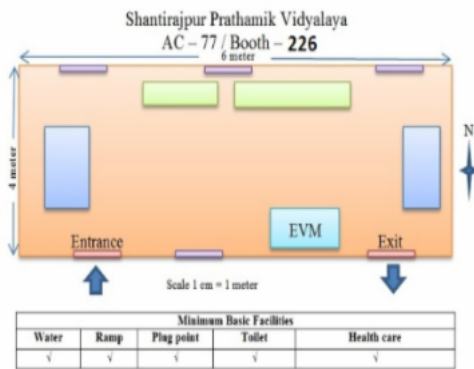

নির্বাচক নিবন্ধন আধিকারিকের স্বাক্ষর

Nazri Naksha

Google Map View

Shantirajpur Prathamik Vidyalaya
AC - 77 / Booth - 226

Polling Station Building Front View

Polling Station Front View

Cad View

Key MAP View