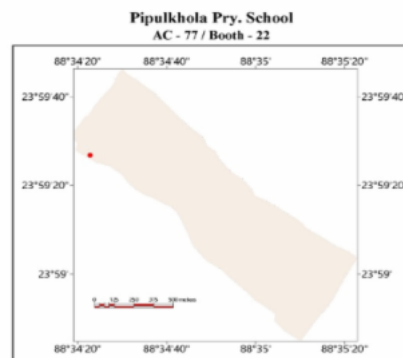

Google Map View