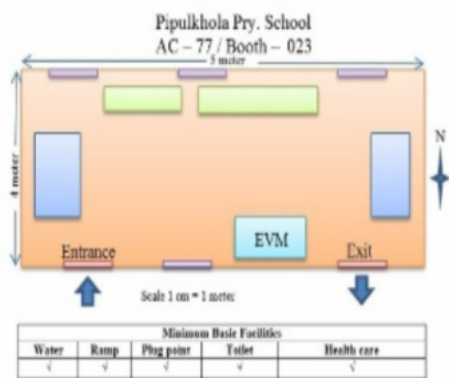

নির্বাচক নিবন্ধন আধিকারিকের স্বাক্ষর

Nazri Naksha

Google Map View

Polling Station Building Front View

Polling Station Front View

Cad View

Key MAP View

বিধানসভা নির্বাচনক্ষেত্রের নং, নাম : 77-করিমপুর
ভাগ নং, নাম : 1-দরগাপাড়া,দক্ষিণ (উত্তর),