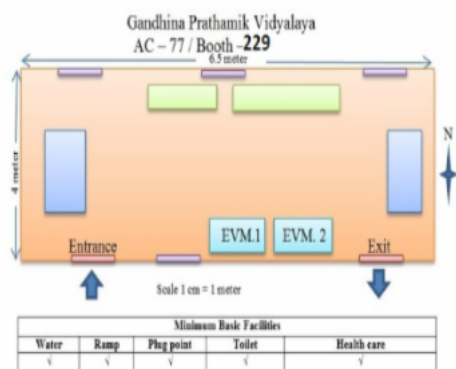

নির্বাচক নিবন্ধন আধিকারিকের স্বাক্ষর

Nazri Naksha

Google Map View

Polling Station Building Front View

Polling Station Front View

Cad View

Key MAP View

1	SRA1641166	নাম : সামসুননাহারপারভিন বিবি স্বামীর নাম: সাহাবুদ্দিন মণ্ডল বাড়ির নং : n0038 বয়স : 35 লিঙ্গ : মহিলা	ফটো উপলব্ধ	2	MMP2750107	নাম : সাহাবুদ্দিন মন্ডল পিতার নাম: হাবিল উদ্দিন মন্ডল বাড়ির নং : n0038 বয়স : 34 লিঙ্গ : পুরুষ	ফটো উপলব্ধ	3	SRA1198944	নাম : খালেজা খাতুন স্বামীর নাম: আব্দুল রাসিদ মন্ডল বাড়ির নং : n0157 বয়স : 36 লিঙ্গ : মহিলা	ফটো উপলব্ধ
4	SRA1347186	নাম : শাকিলা বিবি স্বামীর নাম: গিয়াসউদ্দিন সেখ বাড়ির নং : n0086 বয়স : 37 লিঙ্গ : মহিলা	ফটো উপলব্ধ	5	SRA1197573	নাম : মোঃ সাবির হোসেন সেখ পিতার নাম: মোঃ নূরুল ইসলাম সেখ বাড়ির নং : n0100 বয়স : 35 লিঙ্গ : পুরুষ	ফটো উপলব্ধ	6	SRA2258234	নাম : নূরুল ইসলাম সেখ পিতার নাম: মুনতাজ সেখ বাড়ির নং : n0100 বয়স : 64 লিঙ্গ : পুরুষ	ফটো উপলব্ধ
7	SRA2715514	নাম : হমিয়া বিবি স্বামীর নাম: নূরুল ইসলাম সেখ বাড়ির নং : n0100 বয়স : 56 লিঙ্গ : মহিলা	ফটো উপলব্ধ	8	MMP2427631	নাম : রহিদুল কারিগর পিতার নাম: রহমত কারিগর বাড়ির নং : n0113 বয়স : 64 লিঙ্গ : পুরুষ	ফটো উপলব্ধ	9	SRA2707446	নাম : মদিনা কারিগর স্বামীর নাম: রহিদুল কারিগর বাড়ির নং : n0113 বয়স : 54 লিঙ্গ : মহিলা	ফটো উপলব্ধ
10	WB/09/069/489763	নাম : সাজেদা কারিগর স্বামীর নাম: আজমত কারিগর বাড়ির নং : n0016 বয়স : 66 লিঙ্গ : মহিলা	ফটো উপলব্ধ	11	SRA1346857	নাম : রোহিদুল কারিকর পিতার নাম: আজমত কারিকর বাড়ির নং : n0016 বয়স : 34 লিঙ্গ : পুরুষ	ফটো উপলব্ধ	12	SRA1513076	নাম : মারফিয়া কারিকর স্বামীর নাম: জাকের কারিকর বাড়ির নং : n0017 বয়স : 36 লিঙ্গ : মহিলা	ফটো উপলব্ধ
13	SRA2258416	নাম : জাকের কারিগর পিতার নাম: হচেন কারিগর বাড়ির নং : n0017 বয়স : 56 লিঙ্গ : পুরুষ	ফটো উপলব্ধ	14	SRA2216455	নাম : মানোয়ারা খাতুন পিতার নাম: রহিদুল কারিগর বাড়ির নং : এন0113 বয়স : 28 লিঙ্গ : মহিলা	ফটো উপলব্ধ	15	SRA2021269	নাম : মায়া বিবি স্বামীর নাম: রোহিদুল কারিকর বাড়ির নং : n0016 বয়স : 27 লিঙ্গ : মহিলা	ফটো উপলব্ধ
16	SRA2115798	নাম : চায়না খাতুন পিতার নাম: লাকিবদ্দিন মণ্ডল বাড়ির নং : n0130 বয়স : 26 লিঙ্গ : মহিলা	ফটো উপলব্ধ	17	SRA2076131	নাম : মমিনা খাতুন স্বামীর নাম: মতিরুল সেখ বাড়ির নং : n0090 বয়স : 27 লিঙ্গ : মহিলা	ফটো উপলব্ধ	18	SRA1639954	নাম : উর্মিলা খাতুন স্বামীর নাম: সাইফুল মণ্ডল বাড়ির নং : n0168 বয়স : 31 লিঙ্গ : মহিলা	ফটো উপলব্ধ
19	SRA1981638	নাম : রূপালী খাতুন স্বামীর নাম: সামিরুল সেখ বাড়ির নং : n0171 বয়স : 28 লিঙ্গ : মহিলা	ফটো উপলব্ধ	20	ZQN1934975	নাম : জোয়াহ্না খাতুন সেখ স্বামীর নাম: তালিপ সেখ বাড়ির নং : এন0263 বয়স : 27 লিঙ্গ : মহিলা	ফটো উপলব্ধ	21	SRA1199868	নাম : মহিরা বিবি স্বামীর নাম: রসিদুল মণ্ডল বাড়ির নং : n0158 বয়স : 35 লিঙ্গ : মহিলা	ফটো উপলব্ধ
22	ZON1712728	নাম : লিলুফা বিবি স্বামীর নাম: ইব্রাহিম মণ্ডল বাড়ির নং : n0021 বয়স : 33 লিঙ্গ : মহিলা	ফটো উপলব্ধ	23	SRA1959451	নাম : রাখি বিবি স্বামীর নাম: সহিদুল সেখ বাড়ির নং : n0166 বয়স : 30 লিঙ্গ : মহিলা	ফটো উপলব্ধ	24	MMP2618643	নাম : টুন বিবি স্বামীর নাম: আজাদ সেখ বাড়ির নং : n0163 বয়স : 40 লিঙ্গ : মহিলা	ফটো উপলব্ধ
25	SRA1423821	নাম : সাবিনা বিশ্বাস স্বামীর নাম: নাড বিশ্বাস বাড়ির নং : n0084 বয়স : 33 লিঙ্গ : মহিলা	ফটো উপলব্ধ	26	SRA2420974	নাম : সাহাবুদ্দিন বিশ্বাস মায়ের নাম: সাহানুর বিশ্বাস বাড়ির নং : n0076 বয়স : 23 লিঙ্গ : পুরুষ	ফটো উপলব্ধ	27	SRA2216406	নাম : নূরজাহান বিশ্বাস স্বামীর নাম: মহিবুল বিশ্বাস বাড়ির নং : এন0076 বয়স : 34 লিঙ্গ : মহিলা	ফটো উপলব্ধ
28	SRA2216422	নাম : মহিবুল বিশ্বাস পিতার নাম: ছাপাতুল্লা বিশ্বাস বাড়ির নং : এন0076 বয়স : 39 লিঙ্গ : পুরুষ	ফটো উপলব্ধ	29	MMP2428548	নাম : নাড বিশ্বাস মায়ের নাম: নিছারন বেওয়া বিশ্বাস বাড়ির নং : এন0084 বয়স : 47 লিঙ্গ : পুরুষ	ফটো উপলব্ধ	30	SRA1513175	নাম : সাহানুর বিশ্বাস স্বামীর নাম: আসমত বিশ্বাস বাড়ির নং : এন0076 বয়স : 36 লিঙ্গ : মহিলা	ফটো উপলব্ধ