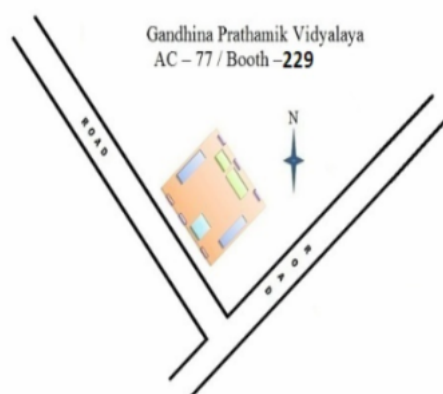

নির্বাচক নিবন্ধন আধিকারিকের স্বাক্ষর

Nazri Naksha

Google Map View

Polling Station Building Front View

Polling Station Front View

Cad View

Key MAP View

1	SRA1641166	নাম : সামসুননাহারপারভিন বিবি স্বামীর নাম: সাহাবুদ্দিন মণ্ডল বাড়ির নং : n0038 বয়স : 35 লিঙ্গ : মহিলা	ফটো উপলব্ধ	2	MMP2750107	নাম : সাহাবুদ্দিন মন্ডল পিতার নাম: হাবিল উদ্দিন মন্ডল বাড়ির নং : n0038 বয়স : 34 লিঙ্গ : পুরুষ	ফটো উপলব্ধ	3	SRA1198944	নাম : খালেজা খাতুন স্বামীর নাম: আব্দুল রাসিদ মন্ডল বাড়ির নং : n0157 বয়স : 36 লিঙ্গ : মহিলা	ফটো উপলব্ধ
4	SRA1347186	নাম : শাকিলা বিবি স্বামীর নাম: গিয়াসউদ্দিন সেখ বাড়ির নং : n0086 বয়স : 37 লিঙ্গ : মহিলা	ফটো উপলব্ধ	5	SRA1197573	নাম : মোঃ সাবির হোসেন সেখ পিতার নাম: মোঃ নূরুল ইসলাম সেখ বাড়ির নং : n0100 বয়স : 35 লিঙ্গ : পুরুষ	ফটো উপলব্ধ	6	SRA2258234	নাম : নূরুল ইসলাম সেখ পিতার নাম: মুনতাজ সেখ বাড়ির নং : n0100 বয়স : 64 লিঙ্গ : পুরুষ	ফটো উপলব্ধ
7	SRA2715514	নাম : হমিয়া বিবি স্বামীর নাম: নূরুল ইসলাম সেখ বাড়ির নং : n0100 বয়স : 56 লিঙ্গ : মহিলা	ফটো উপলব্ধ	8	MMP2427631	নাম : রহিদুল কারিগর পিতার নাম: রহমত কারিগর বাড়ির নং : n0113 বয়স : 64 লিঙ্গ : পুরুষ	ফটো উপলব্ধ	9	SRA2707446	নাম : মদিনা কারিগর স্বামীর নাম: রহিদুল কারিগর বাড়ির নং : n0113 বয়স : 54 লিঙ্গ : মহিলা	ফটো উপলব্ধ
10	WB/09/069/489763	নাম : সাজেদা কারিগর স্বামীর নাম: আজমত কারিগর বাড়ির নং : n0016 বয়স : 66 লিঙ্গ : মহিলা	ফটো উপলব্ধ	11	SRA1346857	নাম : রোহিদুল কারিকর পিতার নাম: আজমত কারিকর বাড়ির নং : n0016 বয়স : 34 লিঙ্গ : পুরুষ	ফটো উপলব্ধ	12	SRA1513076	নাম : মারফিয়া কারিকর স্বামীর নাম: জাকের কারিকর বাড়ির নং : n0017 বয়স : 36 লিঙ্গ : মহিলা	ফটো উপলব্ধ
13	SRA2258416	নাম : জাকের কারিগর পিতার নাম: হচেন কারিগর বাড়ির নং : n0017 বয়স : 56 লিঙ্গ : পুরুষ	ফটো উপলব্ধ	14	SRA2216455	নাম : মানোয়ারা খাতুন পিতার নাম: রহিদুল কারিগর বাড়ির নং : এন0113 বয়স : 28 লিঙ্গ : মহিলা	ফটো উপলব্ধ	15	SRA2021269	নাম : মায়া বিবি স্বামীর নাম: রোহিদুল কারিকর বাড়ির নং : n0016 বয়স : 27 লিঙ্গ : মহিলা	ফটো উপলব্ধ
16	SRA2115798	নাম : চায়না খাতুন পিতার নাম: লাকিবদ্দিন মণ্ডল বাড়ির নং : n0130 বয়স : 26 লিঙ্গ : মহিলা	ফটো উপলব্ধ	17	SRA2076131	নাম : মমিনা খাতুন স্বামীর নাম: মতিরুল সেখ বাড়ির নং : n0090 বয়স : 27 লিঙ্গ : মহিলা	ফটো উপলব্ধ	18	SRA1639954	নাম : উর্মিলা খাতুন স্বামীর নাম: সাইফুল মণ্ডল বাড়ির নং : n0168 বয়স : 31 লিঙ্গ : মহিলা	ফটো উপলব্ধ
19	SRA1981638	নাম : রূপালী খাতুন স্বামীর নাম: সামিরুল সেখ বাড়ির নং : n0171 বয়স : 28 লিঙ্গ : মহিলা	ফটো উপলব্ধ	20	ZQN1934975	নাম : জোয়াহ্না খাতুন সেখ স্বামীর নাম: তালিপ সেখ বাড়ির নং : এন0263 বয়স : 27 লিঙ্গ : মহিলা	ফটো উপলব্ধ	21	SRA1199868	নাম : মহিরা বিবি স্বামীর নাম: রসিদুল মণ্ডল বাড়ির নং : n0158 বয়স : 35 লিঙ্গ : মহিলা	ফটো উপলব্ধ
22	ZON1712728	নাম : লিলুফা বিবি স্বামীর নাম: ইব্রাহিম মণ্ডল বাড়ির নং : n0021 বয়স : 33 লিঙ্গ : মহিলা	ফটো উপলব্ধ	23	SRA1959451	নাম : রাখি বিবি স্বামীর নাম: সহিদুল সেখ বাড়ির নং : n0166 বয়স : 30 লিঙ্গ : মহিলা	ফটো উপলব্ধ	24	MMP2618643	নাম : টুন বিবি স্বামীর নাম: আজাদ সেখ বাড়ির নং : n0163 বয়স : 40 লিঙ্গ : মহিলা	ফটো উপলব্ধ
25	SRA1423821	নাম : সাবিনা বিশ্বাস স্বামীর নাম: নাড বিশ্বাস বাড়ির নং : n0084 বয়স : 33 লিঙ্গ : মহিলা	ফটো উপলব্ধ	26	SRA2420974	নাম : সাহাবুদ্দিন বিশ্বাস মায়ের নাম: সাহানুর বিশ্বাস বাড়ির নং : n0076 বয়স : 23 লিঙ্গ : পুরুষ	ফটো উপলব্ধ	27	SRA2216406	নাম : নূরজাহান বিশ্বাস স্বামীর নাম: মহিবুল বিশ্বাস বাড়ির নং : এন0076 বয়স : 34 লিঙ্গ : মহিলা	ফটো উপলব্ধ
28	SRA2216422	নাম : মহিবুল বিশ্বাস পিতার নাম: ছাপাতুল্লা বিশ্বাস বাড়ির নং : এন0076 বয়স : 39 লিঙ্গ : পুরুষ	ফটো উপলব্ধ	29	MMP2428548	নাম : নাড বিশ্বাস মায়ের নাম: নিছারন বেওয়া বিশ্বাস বাড়ির নং : এন0084 বয়স : 47 লিঙ্গ : পুরুষ	ফটো উপলব্ধ	30	SRA1513175	নাম : সাহানুর বিশ্বাস স্বামীর নাম: আসমত বিশ্বাস বাড়ির নং : এন0076 বয়স : 36 লিঙ্গ : মহিলা	ফটো উপলব্ধ