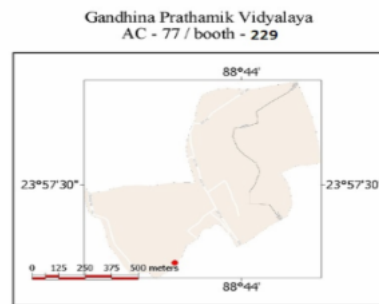

Google Map View