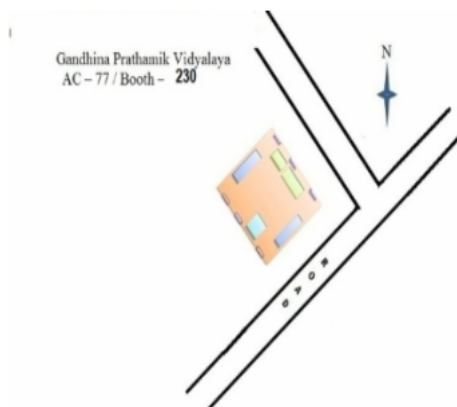

নির্বাচক নিবন্ধন আধিকারিকের স্বাক্ষর

Nazri Naksha

Google Map View

Polling Station Building Front View

Polling Station Front View

Cad View

Key MAP View

|  |                                |  |                                |   |                                |
|--|--------------------------------|--|--------------------------------|---|--------------------------------|
| 1<br>নাম : আজিজুল কারিকর<br>পিতার নাম: নজর কারিকর<br>বাড়ির নং : n0058<br>বয়স : 73 লিঙ্গ : পুরুষ            | SRA2830446<br>ফটো উপলব্ধ       | 2<br>নাম : পারুল কারিকর<br>স্বামীর নাম: আজিজুল কারিকর<br>বাড়ির নং : n0058<br>বয়স : 66 লিঙ্গ : মহিলা        | WB/09/069/489476<br>ফটো উপলব্ধ | 3<br>নাম : জিয়ারুল কারিকর<br>পিতার নাম: আজিজুল কারিকর<br>বাড়ির নং : n0058<br>বয়স : 42 লিঙ্গ : পুরুষ      | MMP2427581<br>ফটো উপলব্ধ       |
| 4<br>নাম : ইনছান কারিকর<br>পিতার নাম: নজর কারিকর<br>বাড়ির নং : n0057<br>বয়স : 81 লিঙ্গ : পুরুষ             | WB/09/069/489604<br>ফটো উপলব্ধ | 5<br>নাম : ইনতাজ কারিকর<br>পিতার নাম: ইনছান কারিকর<br>বাড়ির নং : n0057<br>বয়স : 53 লিঙ্গ : পুরুষ           | WB/09/069/489762<br>ফটো উপলব্ধ | 6<br>নাম : নুরেছা কারিকর<br>স্বামীর নাম: ইনতাজ কারিকর<br>বাড়ির নং : n0057<br>বয়স : 51 লিঙ্গ : মহিলা       | WB/09/069/489727<br>ফটো উপলব্ধ |
| 7<br>নাম : হারান কারিকর<br>পিতার নাম: ইনছান কারিকর<br>বাড়ির নং : n0057<br>বয়স : 43 লিঙ্গ : পুরুষ           | MMP2186112<br>ফটো উপলব্ধ       | 8<br>নাম : গফুর কারিকর<br>পিতার নাম: ইনছান কারিকর<br>বাড়ির নং : n0057<br>বয়স : 42 লিঙ্গ : পুরুষ            | MMP2427599<br>ফটো উপলব্ধ       | 9<br>নাম : আলিয়া বিবি কারিকর<br>স্বামীর নাম: হারান কারিকর<br>বাড়ির নং : n0057<br>বয়স : 37 লিঙ্গ : মহিলা  | MMP2531796<br>ফটো উপলব্ধ       |
| 10<br>নাম : সাহিদা বিবি<br>স্বামীর নাম: জিয়ারুল কারিকর<br>বাড়ির নং : n0058<br>বয়স : 28 লিঙ্গ : মহিলা      | SRA1976802<br>ফটো উপলব্ধ       | 11<br>নাম : রুহুল কারিকর<br>পিতার নাম: ইনতাজ কারিকর<br>বাড়ির নং : n0057<br>বয়স : 29 লিঙ্গ : পুরুষ          | SRA1853068<br>ফটো উপলব্ধ       | 12<br>নাম : সান্তনা বিবি<br>স্বামীর নাম: গোফুর কারিকর<br>বাড়ির নং : n0057<br>বয়স : 29 লিঙ্গ : মহিলা       | SRA1959683<br>ফটো উপলব্ধ       |
| 13<br>নাম : রাকিবুল কারিকর<br>পিতার নাম: আজিজুল কারিকর<br>বাড়ির নং : n0058<br>বয়স : 24 লিঙ্গ : পুরুষ       | SRA2419216<br>ফটো উপলব্ধ       | 14<br>নাম : হাসিবুল রহমান কারিকর<br>পিতার নাম: হারান কারিকর<br>বাড়ির নং : এন0015<br>বয়স : 21 লিঙ্গ : পুরুষ | SRA2670370<br>ফটো উপলব্ধ       | 15<br>নাম : চুমকি খাতুন বিবি<br>স্বামীর নাম: আবুতালেফ মণ্ডল<br>বাড়ির নং : n0164<br>বয়স : 32 লিঙ্গ : মহিলা | SRA1635549<br>ফটো উপলব্ধ       |
| 16<br>নাম : ফেলুয়ারা খাতুন সেখ<br>স্বামীর নাম: মহঃ মজনু সেখ<br>বাড়ির নং : n0115<br>বয়স : 26 লিঙ্গ : মহিলা | SRA2076339<br>ফটো উপলব্ধ       | 17<br>নাম : রিয়া পারভিন<br>স্বামীর নাম: আজিজ মণ্ডল<br>বাড়ির নং : n0015<br>বয়স : 26 লিঙ্গ : মহিলা          | SRA2076347<br>ফটো উপলব্ধ       | 18<br>নাম : মৌসুমী বিবি<br>স্বামীর নাম: রফিকুল মোত্লা<br>বাড়ির নং : n0031<br>বয়স : 29 লিঙ্গ : মহিলা       | SRA2076388<br>ফটো উপলব্ধ       |
| 19<br>নাম : সেলিনা বিবি<br>স্বামীর নাম: সুকচাঁদ সেখ<br>বাড়ির নং : n0098<br>বয়স : 36 লিঙ্গ : মহিলা          | SRA2076230<br>ফটো উপলব্ধ       | 20<br>নাম : রেকছোনা বিবি<br>স্বামীর নাম: রাজিবুল সেখ<br>বাড়ির নং : n0076<br>বয়স : 29 লিঙ্গ : মহিলা         | SRA2076370<br>ফটো উপলব্ধ       | 21<br>নাম : সাইরা বানু বিবি<br>স্বামীর নাম: ফারুক সেখ<br>বাড়ির নং : n0080<br>বয়স : 26 লিঙ্গ : মহিলা       | SRA2076362<br>ফটো উপলব্ধ       |
| 22<br>নাম : সুপ্রিয়া বিবি<br>স্বামীর নাম: আবেদ সেখ<br>বাড়ির নং : n0089<br>বয়স : 27 লিঙ্গ : মহিলা          | SRA2076214<br>ফটো উপলব্ধ       | 23<br>নাম : নাজমা বিবি<br>স্বামীর নাম: জামালউদ্দিন সেখ<br>বাড়ির নং : n0128<br>বয়স : 27 লিঙ্গ : মহিলা       | SRA2076305<br>ফটো উপলব্ধ       | 24<br>নাম : মালেকা বিবি<br>স্বামীর নাম: মোস্তাফা সেখ<br>বাড়ির নং : n0175<br>বয়স : 27 লিঙ্গ : মহিলা        | SRA2021368<br>ফটো উপলব্ধ       |
| 25<br>নাম : মঞ্জুরা বিবি<br>স্বামীর নাম: অবিরুল শেখ<br>বাড়ির নং : n0206<br>বয়স : 29 লিঙ্গ : মহিলা          | SRA1959980<br>ফটো উপলব্ধ       | 26<br>নাম : শীলা বিবি মণ্ডল<br>স্বামীর নাম: আরশেদ আলী মণ্ডল<br>বাড়ির নং : n0007<br>বয়স : 30 লিঙ্গ : মহিলা  | SRA2076263<br>ফটো উপলব্ধ       | 27<br>নাম : রিনা বিবি সেখ<br>স্বামীর নাম: সরিফুল সেখ<br>বাড়ির নং : n0091<br>বয়স : 27 লিঙ্গ : মহিলা        | SRA2076354<br>ফটো উপলব্ধ       |
| 28<br>নাম : রুমা বিবি সেখ<br>স্বামীর নাম: ইন্দাদুল সেখ<br>বাড়ির নং : n0132<br>বয়স : 31 লিঙ্গ : মহিলা       | SRA2076313<br>ফটো উপলব্ধ       | 29<br>নাম : জাব্বার বিশ্বাস<br>পিতার নাম: রহমান বিশ্বাস<br>বাড়ির নং : n0104<br>বয়স : 35 লিঙ্গ : পুরুষ      | SRA1197318<br>ফটো উপলব্ধ       | 30<br>নাম : পারভিনা খাতুন<br>স্বামীর নাম: লালন বিশ্বাস<br>বাড়ির নং : n0083<br>বয়স : 30 লিঙ্গ : মহিলা      | SRA2419505<br>ফটো উপলব্ধ       |