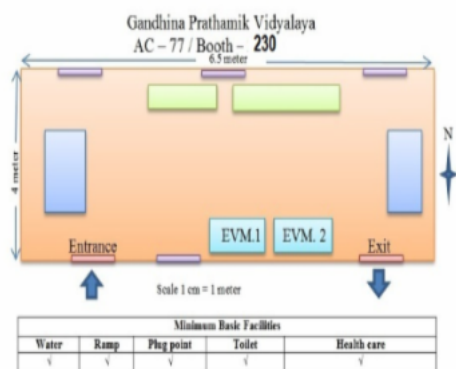

নির্বাচক নিবন্ধন আধিকারিকের স্বাক্ষর

Nazri Naksha

Google Map View

Polling Station Building Front View

Polling Station Front View

Cad View

Key MAP View

|  |                                |  |                                |   |                                |
|--|--------------------------------|--|--------------------------------|---|--------------------------------|
| 1<br>নাম : আজিজুল কারিকর<br>পিতার নাম: নজর কারিকর<br>বাড়ির নং : n0058<br>বয়স : 73 লিঙ্গ : পুরুষ            | SRA2830446<br>ফটো উপলব্ধ       | 2<br>নাম : পারুল কারিকর<br>স্বামীর নাম: আজিজুল কারিকর<br>বাড়ির নং : n0058<br>বয়স : 66 লিঙ্গ : মহিলা        | WB/09/069/489476<br>ফটো উপলব্ধ | 3<br>নাম : জিয়ারুল কারিকর<br>পিতার নাম: আজিজুল কারিকর<br>বাড়ির নং : n0058<br>বয়স : 42 লিঙ্গ : পুরুষ      | MMP2427581<br>ফটো উপলব্ধ       |
| 4<br>নাম : ইনছান কারিকর<br>পিতার নাম: নজর কারিকর<br>বাড়ির নং : n0057<br>বয়স : 81 লিঙ্গ : পুরুষ             | WB/09/069/489604<br>ফটো উপলব্ধ | 5<br>নাম : ইনতাজ কারিকর<br>পিতার নাম: ইনছান কারিকর<br>বাড়ির নং : n0057<br>বয়স : 53 লিঙ্গ : পুরুষ           | WB/09/069/489762<br>ফটো উপলব্ধ | 6<br>নাম : নুরেছা কারিকর<br>স্বামীর নাম: ইনতাজ কারিকর<br>বাড়ির নং : n0057<br>বয়স : 51 লিঙ্গ : মহিলা       | WB/09/069/489727<br>ফটো উপলব্ধ |
| 7<br>নাম : হারান কারিকর<br>পিতার নাম: ইনছান কারিকর<br>বাড়ির নং : n0057<br>বয়স : 43 লিঙ্গ : পুরুষ           | MMP2186112<br>ফটো উপলব্ধ       | 8<br>নাম : গফুর কারিকর<br>পিতার নাম: ইনছান কারিকর<br>বাড়ির নং : n0057<br>বয়স : 42 লিঙ্গ : পুরুষ            | MMP2427599<br>ফটো উপলব্ধ       | 9<br>নাম : আলিয়া বিবি কারিকর<br>স্বামীর নাম: হারান কারিকর<br>বাড়ির নং : n0057<br>বয়স : 37 লিঙ্গ : মহিলা  | MMP2531796<br>ফটো উপলব্ধ       |
| 10<br>নাম : সাহিদা বিবি<br>স্বামীর নাম: জিয়ারুল কারিকর<br>বাড়ির নং : n0058<br>বয়স : 28 লিঙ্গ : মহিলা      | SRA1976802<br>ফটো উপলব্ধ       | 11<br>নাম : রুহুল কারিকর<br>পিতার নাম: ইনতাজ কারিকর<br>বাড়ির নং : n0057<br>বয়স : 29 লিঙ্গ : পুরুষ          | SRA1853068<br>ফটো উপলব্ধ       | 12<br>নাম : সান্তনা বিবি<br>স্বামীর নাম: গোফুর কারিকর<br>বাড়ির নং : n0057<br>বয়স : 29 লিঙ্গ : মহিলা       | SRA1959683<br>ফটো উপলব্ধ       |
| 13<br>নাম : রাকিবুল কারিকর<br>পিতার নাম: আজিজুল কারিকর<br>বাড়ির নং : n0058<br>বয়স : 24 লিঙ্গ : পুরুষ       | SRA2419216<br>ফটো উপলব্ধ       | 14<br>নাম : হাসিবুল রহমান কারিকর<br>পিতার নাম: হারান কারিকর<br>বাড়ির নং : এন0015<br>বয়স : 21 লিঙ্গ : পুরুষ | SRA2670370<br>ফটো উপলব্ধ       | 15<br>নাম : চুমকি খাতুন বিবি<br>স্বামীর নাম: আবুতালেফ মণ্ডল<br>বাড়ির নং : n0164<br>বয়স : 32 লিঙ্গ : মহিলা | SRA1635549<br>ফটো উপলব্ধ       |
| 16<br>নাম : ফেলুয়ারা খাতুন সেখ<br>স্বামীর নাম: মহঃ মজনু সেখ<br>বাড়ির নং : n0115<br>বয়স : 26 লিঙ্গ : মহিলা | SRA2076339<br>ফটো উপলব্ধ       | 17<br>নাম : রিয়া পারভিন<br>স্বামীর নাম: আজিজ মণ্ডল<br>বাড়ির নং : n0015<br>বয়স : 26 লিঙ্গ : মহিলা          | SRA2076347<br>ফটো উপলব্ধ       | 18<br>নাম : মৌসুমী বিবি<br>স্বামীর নাম: রফিকুল মোত্লা<br>বাড়ির নং : n0031<br>বয়স : 29 লিঙ্গ : মহিলা       | SRA2076388<br>ফটো উপলব্ধ       |
| 19<br>নাম : সেলিনা বিবি<br>স্বামীর নাম: সুকচাঁদ সেখ<br>বাড়ির নং : n0098<br>বয়স : 36 লিঙ্গ : মহিলা          | SRA2076230<br>ফটো উপলব্ধ       | 20<br>নাম : রেকছোনা বিবি<br>স্বামীর নাম: রাজিবুল সেখ<br>বাড়ির নং : n0076<br>বয়স : 29 লিঙ্গ : মহিলা         | SRA2076370<br>ফটো উপলব্ধ       | 21<br>নাম : সাইরা বানু বিবি<br>স্বামীর নাম: ফারুক সেখ<br>বাড়ির নং : n0080<br>বয়স : 26 লিঙ্গ : মহিলা       | SRA2076362<br>ফটো উপলব্ধ       |
| 22<br>নাম : সুপ্রিয়া বিবি<br>স্বামীর নাম: আবেদ সেখ<br>বাড়ির নং : n0089<br>বয়স : 27 লিঙ্গ : মহিলা          | SRA2076214<br>ফটো উপলব্ধ       | 23<br>নাম : নাজমা বিবি<br>স্বামীর নাম: জামালউদ্দিন সেখ<br>বাড়ির নং : n0128<br>বয়স : 27 লিঙ্গ : মহিলা       | SRA2076305<br>ফটো উপলব্ধ       | 24<br>নাম : মালেকা বিবি<br>স্বামীর নাম: মোস্তাফা সেখ<br>বাড়ির নং : n0175<br>বয়স : 27 লিঙ্গ : মহিলা        | SRA2021368<br>ফটো উপলব্ধ       |
| 25<br>নাম : মঞ্জুরা বিবি<br>স্বামীর নাম: অবিরুল শেখ<br>বাড়ির নং : n0206<br>বয়স : 29 লিঙ্গ : মহিলা          | SRA1959980<br>ফটো উপলব্ধ       | 26<br>নাম : শীলা বিবি মণ্ডল<br>স্বামীর নাম: আরশেদ আলী মণ্ডল<br>বাড়ির নং : n0007<br>বয়স : 30 লিঙ্গ : মহিলা  | SRA2076263<br>ফটো উপলব্ধ       | 27<br>নাম : রিনা বিবি সেখ<br>স্বামীর নাম: সরিফুল সেখ<br>বাড়ির নং : n0091<br>বয়স : 27 লিঙ্গ : মহিলা        | SRA2076354<br>ফটো উপলব্ধ       |
| 28<br>নাম : রুমা বিবি সেখ<br>স্বামীর নাম: ইন্দাদুল সেখ<br>বাড়ির নং : n0132<br>বয়স : 31 লিঙ্গ : মহিলা       | SRA2076313<br>ফটো উপলব্ধ       | 29<br>নাম : জাব্বার বিশ্বাস<br>পিতার নাম: রহমান বিশ্বাস<br>বাড়ির নং : n0104<br>বয়স : 35 লিঙ্গ : পুরুষ      | SRA1197318<br>ফটো উপলব্ধ       | 30<br>নাম : পারভিনা খাতুন<br>স্বামীর নাম: লালন বিশ্বাস<br>বাড়ির নং : n0083<br>বয়স : 30 লিঙ্গ : মহিলা      | SRA2419505<br>ফটো উপলব্ধ       |