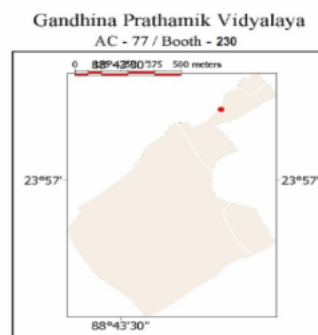

Google Map View