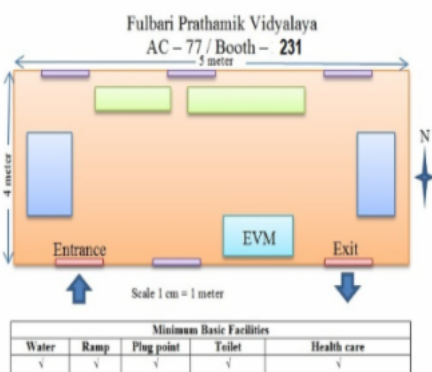

নির্বাচক নিবন্ধন আধিকারিকের স্বাক্ষর

Nazri Naksha

Google Map View

Polling Station Building Front View

Polling Station Front View

Cad View

Key MAP View

1 নাম : সালমা বিবি স্বামীর নাম: নিমারুল মন্ডল বাড়ির নং : n0119 বয়স : 38 লিঙ্গ : মহিলা	MMP2532182 ফটো উপলব্ধ	2 নাম : মৌসুমী (মণ্ডল)বিশ্বাস স্বামীর নাম: পিন্টু বিশ্বাস বাড়ির নং : n0128 বয়স : 31 লিঙ্গ : মহিলা	SRA1635846 ফটো উপলব্ধ	3 নাম : রিমা (মিস্ত্রী)দাস স্বামীর নাম: ক্ষিতেশ দাস বাড়ির নং : n0125 বয়স : 31 লিঙ্গ : মহিলা	SRA1638469 ফটো উপলব্ধ
4 নাম : আশা (স্বর্নকার)মিস্ত্রী স্বামীর নাম: জগন্নাথ মিস্ত্রী বাড়ির নং : n0129 বয়স : 32 লিঙ্গ : মহিলা	SRA1762699 ফটো উপলব্ধ	5 নাম : শ্যামলী কীর্তনীয়া স্বামীর নাম: ধীরাজ কুমার কীর্তনীয়া বাড়ির নং : n0057 বয়স : 36 লিঙ্গ : মহিলা	SRA1960079 ফটো উপলব্ধ	6 নাম : পূর্ণিমা কীর্তনীয়া স্বামীর নাম: শশাঙ্ক কীর্তনীয়া বাড়ির নং : n0048 বয়স : 43 লিঙ্গ : মহিলা	MMP1613629 ফটো উপলব্ধ
7 নাম : ধীরাজ কুমার কীর্তনীয়া পিতার নাম: অনন্ত কুমার কীর্তনীয়া বাড়ির নং : n0057 বয়স : 56 লিঙ্গ : পুরুষ	SRA2837821 ফটো উপলব্ধ	8 নাম : উত্তম কুমার কীর্তনীয়া পিতার নাম: অনন্ত কীর্তনীয়া বাড়ির নং : n0057 বয়স : 49 লিঙ্গ : পুরুষ	MMP2429389 ফটো উপলব্ধ	9 নাম : অমৃত কীর্তনীয়া পিতার নাম: অনন্ত কুমার কীর্তনীয়া বাড়ির নং : n0109 বয়স : 43 লিঙ্গ : পুরুষ	MMP2429397 ফটো উপলব্ধ
10 নাম : অভিজিৎ কীর্তনীয়া পিতার নাম: শশাঙ্ক কীর্তনীয়া বাড়ির নং : এন0048 বয়স : 21 লিঙ্গ : পুরুষ	SRA2622744 ফটো উপলব্ধ	11 নাম : লিনা মল্লিক স্বামীর নাম: সোমেন কীর্তনীয়া বাড়ির নং : এন0047 বয়স : 21 লিঙ্গ : মহিলা	SRA2622595 ফটো উপলব্ধ	12 নাম : সোমেন কীর্তনীয়া পিতার নাম: মনু কীর্তনীয়া বাড়ির নং : n0047 বয়স : 39 লিঙ্গ : পুরুষ	MMP2532638 ফটো উপলব্ধ
13 নাম : প্রিয়াঙ্কা কীর্তনীয়া মায়ের নাম: পূর্ণিমা কীর্তনীয়া বাড়ির নং : এন0048 বয়স : 25 লিঙ্গ : মহিলা	SRA2160083 ফটো উপলব্ধ	14 নাম : অসীম কুমার কীর্তনীয়া পিতার নাম: অনন্ত কুমার কীর্তনীয়া বাড়ির নং : n0057 বয়স : 47 লিঙ্গ : পুরুষ	SRA2260313 ফটো উপলব্ধ	15 নাম : প্রতাপ কীর্তনীয়া পিতার নাম: মনু কীর্তনীয়া বাড়ির নং : n0047 বয়স : 46 লিঙ্গ : পুরুষ	MMP1576370 ফটো উপলব্ধ
16 নাম : গীতা কীর্তনীয়া স্বামীর নাম: প্রতাপ কীর্তনীয়া বাড়ির নং : n0047 বয়স : 43 লিঙ্গ : মহিলা	MMP2429371 ফটো উপলব্ধ	17 নাম : চন্দনা কীর্তনীয়া স্বামীর নাম: মনু কীর্তনীয়া বাড়ির নং : n0047 বয়স : 66 লিঙ্গ : মহিলা	SRA2260123 ফটো উপলব্ধ	18 নাম : মনু কীর্তনীয়া পিতার নাম: সনাতন কীর্তনীয়া বাড়ির নং : n0047 বয়স : 76 লিঙ্গ : পুরুষ	WB/09/069/492059 ফটো উপলব্ধ
19 নাম : সাবিত্রী ঘোষ স্বামীর নাম: মহাদেব ঘোষ বাড়ির নং : n0061 বয়স : 97 লিঙ্গ : মহিলা	SRA2260594 ফটো উপলব্ধ	20 নাম : শীলা ঘোষ স্বামীর নাম: সাধন ঘোষ বাড়ির নং : n0061 বয়স : 60 লিঙ্গ : মহিলা	SRA2260586 ফটো উপলব্ধ	21 নাম : বিশ্বেশ্বরী ঘোষ পিতার নাম: বিপিন ঘোষ বাড়ির নং : এন0059 বয়স : 25 লিঙ্গ : মহিলা	SRA2160042 ফটো উপলব্ধ
22 নাম : মানিক ঘোষ পিতার নাম: কালীপদ ঘোষ বাড়ির নং : n0064 বয়স : 43 লিঙ্গ : পুরুষ	MMP2429413 ফটো উপলব্ধ	23 নাম : বিজয় ঘোষ পিতার নাম: লক্ষ্মী কান্ত ঘোষ বাড়ির নং : n0064 বয়স : 57 লিঙ্গ : পুরুষ	MMP1575927 ফটো উপলব্ধ	24 নাম : দেবশীষ ঘোষ পিতার নাম: সমর ঘোষ বাড়ির নং : n0058 বয়স : 46 লিঙ্গ : পুরুষ	MMP2186880 ফটো উপলব্ধ
25 নাম : জয়শ্রী ঘোষ পিতার নাম: জগন্নাথ ঘোষ বাড়ির নং : এন0060 বয়স : 21 লিঙ্গ : মহিলা	SRA2622702 ফটো উপলব্ধ	26 নাম : প্রিয়ব্রত ঘোষ পিতার নাম: বিজয় ঘোষ বাড়ির নং : এন0060 বয়স : 21 লিঙ্গ : পুরুষ	SRA2622728 ফটো উপলব্ধ	27 নাম : দেবোলা রানি ঘোষ স্বামীর নাম: পূর্ণ চন্দ্র ঘোষ বাড়ির নং : n0065 বয়স : 69 লিঙ্গ : মহিলা	SRA2418853 ফটো উপলব্ধ
28 নাম : বৃন্দাবন ঘোষ পিতার নাম: সাধন ঘোষ বাড়ির নং : n0061 বয়স : 29 লিঙ্গ : পুরুষ	SRA1853225 ফটো উপলব্ধ	29 নাম : বর্ণালী ঘোষ স্বামীর নাম: রথীন্দ্রনাথ ঘোষ বাড়ির নং : n0064 বয়স : 33 লিঙ্গ : মহিলা	SRA1853282 ফটো উপলব্ধ	30 নাম : সুশান্ত কুমার ঘোষ পিতার নাম: পূর্ণচন্দ্র ঘোষ বাড়ির নং : n0065 বয়স : 57 লিঙ্গ : পুরুষ	SRA2259968 ফটো উপলব্ধ