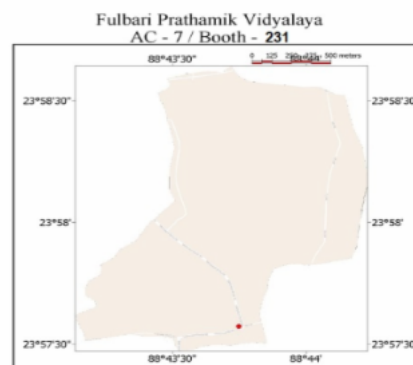

Google Map View