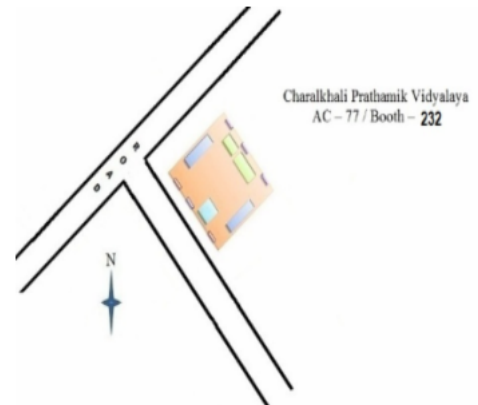

নির্বাচক নিবন্ধন আধিকারিকের স্বাক্ষর

Nazri Naksha

Google Map View

Polling Station Building Front View

Polling Station Front View

Cad View

Key MAP View

1 নাম : মিনতী উপাধ্যায় স্বামীর নাম: বিপদ ভঞ্জন উপাধ্যায় বাড়ির নং : n0120 বয়স : 69 লিঙ্গ : মহিলা	SRA2614147 ফটো উপলব্ধ	2 নাম : মমি উপাধ্যায় স্বামীর নাম: বিপদ উপাধ্যায় বাড়ির নং : এন0121 বয়স : 35 লিঙ্গ : মহিলা	SRA1330240 ফটো উপলব্ধ	3 নাম : বিপ্লব উপাধ্যায় পিতার নাম: বিপদ ভঞ্জন উপাধ্যায় বাড়ির নং : n0121 বয়স : 47 লিঙ্গ : পুরুষ	MMP1575851 ফটো উপলব্ধ
4 নাম : বরন উপাধ্যায় পিতার নাম: বিপদ ভঞ্জন উপাধ্যায় বাড়ির নং : n0122 বয়স : 43 লিঙ্গ : পুরুষ	MMP2186815 ফটো উপলব্ধ	5 নাম : সাবিনা বিবি স্বামীর নাম: আশাদুল কারিকর বাড়ির নং : এন0002 বয়স : 22 লিঙ্গ : মহিলা	SRA2573558 ফটো উপলব্ধ	6 নাম : মিন্টু কারিকর পিতার নাম: হান্নান কারিকর বাড়ির নং : n0002 বয়স : 28 লিঙ্গ : পুরুষ	SRA1960137 ফটো উপলব্ধ
7 নাম : নার্গিস বিবি স্বামীর নাম: রফিকুল কারিকর বাড়ির নং : n0079 বয়স : 28 লিঙ্গ : মহিলা	SRA2021699 ফটো উপলব্ধ	8 নাম : আলল কারিকর পিতার নাম: জেকের কারিকর বাড়ির নং : N0066 বয়স : 27 লিঙ্গ : পুরুষ	SRA2055572 ফটো উপলব্ধ	9 নাম : আশাদুল কারিকর পিতার নাম: আখের আলি কারিকর বাড়ির নং : n0117 বয়স : 24 লিঙ্গ : পুরুষ	SRA2417814 ফটো উপলব্ধ
10 নাম : রেজিয়াবিবি কারিকর স্বামীর নাম: সহীদুল কারিকর বাড়ির নং : n0095 বয়স : 59 লিঙ্গ : মহিলা	SRA2261055 ফটো উপলব্ধ	11 নাম : জাহিদুল ইসলাম কারিকর পিতার নাম: সহীদুল কারিকর বাড়ির নং : n0095 বয়স : 30 লিঙ্গ : পুরুষ	SRA1766369 ফটো উপলব্ধ	12 নাম : মুসারোফ কারিকর পিতার নাম: সমসের কারিকর বাড়ির নং : n0079 বয়স : 24 লিঙ্গ : পুরুষ	SRA2418002 ফটো উপলব্ধ
13 নাম : শিখা খাতুন কারিকর স্বামীর নাম: মিন্টু কারিকর বাড়ির নং : n0002 বয়স : 32 লিঙ্গ : মহিলা	SRA1765510 ফটো উপলব্ধ	14 নাম : লাল মহম্মদ কারিকর পিতার নাম: বেগু কারিকর বাড়ির নং : n0110 বয়স : 76 লিঙ্গ : পুরুষ	SRA2418622 ফটো উপলব্ধ	15 নাম : সাবানা খাতুন বিবি স্বামীর নাম: মাসুদাল হোসেন কারিকর বাড়ির নং : n0110 বয়স : 33 লিঙ্গ : মহিলা	SRA1641927 ফটো উপলব্ধ
16 নাম : রাহুল কুদ্দুস কারিকর পিতার নাম: লাল মহম্মদ কারিকর বাড়ির নং : n0110 বয়স : 50 লিঙ্গ : পুরুষ	SRA2418606 ফটো উপলব্ধ	17 নাম : পাপিয়া খানম কারিকর স্বামীর নাম: রাহুল কুদ্দুস কারিকর বাড়ির নং : n0110 বয়স : 44 লিঙ্গ : মহিলা	SRA1022557 ফটো উপলব্ধ	18 নাম : ফিরোজা বিবি কারিকর স্বামীর নাম: লাল মহম্মদ কারিকর বাড়ির নং : n0110 বয়স : 69 লিঙ্গ : মহিলা	SRA2418556 ফটো উপলব্ধ
19 নাম : হাবিবুর কারিকর পিতার নাম: আখের আলি কারিকর বাড়ির নং : এন০১১৭ বয়স : 22 লিঙ্গ : পুরুষ	SRA2573202 ফটো উপলব্ধ	20 নাম : সহীদুল কারিকর পিতার নাম: বরকত কারিকর বাড়ির নং : n0095 বয়স : 67 লিঙ্গ : পুরুষ	SRA2261030 ফটো উপলব্ধ	21 নাম : জালাল কারিকর পিতার নাম: জেকের কারিকর বাড়ির নং : n0066 বয়স : 28 লিঙ্গ : পুরুষ	SRA1960129 ফটো উপলব্ধ
22 নাম : রফিকুল কারিকর পিতার নাম: সমসের কারিকর বাড়ির নং : n0079 বয়স : 33 লিঙ্গ : পুরুষ	SRA1424225 ফটো উপলব্ধ	23 নাম : সাইফুল কারিকর পিতার নাম: সমসের কারিকর বাড়ির নং : n0079 বয়স : 36 লিঙ্গ : পুরুষ	SRA1347970 ফটো উপলব্ধ	24 নাম : জাহাঙ্গীর কারিকর পিতার নাম: সমসের কারিকর বাড়ির নং : n0079 বয়স : 39 লিঙ্গ : পুরুষ	MMP2532273 ফটো উপলব্ধ
25 নাম : রাহেমা বিবি কারিকর স্বামীর নাম: সমসের কারিকর বাড়ির নং : n0079 বয়স : 56 লিঙ্গ : মহিলা	WB/09/069/492236 ফটো উপলব্ধ	26 নাম : সমসের কারিকর পিতার নাম: বরকত কারিকর বাড়ির নং : n0079 বয়স : 61 লিঙ্গ : পুরুষ	WB/09/069/492398 ফটো উপলব্ধ	27 নাম : জয়লাল কারিকর পিতার নাম: জেকের কারিকর বাড়ির নং : n0066 বয়স : 34 লিঙ্গ : পুরুষ	SRA1424100 ফটো উপলব্ধ
28 নাম : বিল্লাল কারিকর পিতার নাম: জেকের কারিকর বাড়ির নং : n0066 বয়স : 39 লিঙ্গ : পুরুষ	MMP2588713 ফটো উপলব্ধ	29 নাম : আখলিমা বিবি কারিকর স্বামীর নাম: জেকের কারিকর বাড়ির নং : n0066 বয়স : 61 লিঙ্গ : মহিলা	MMP1576644 ফটো উপলব্ধ	30 নাম : জেকের কারিকর পিতার নাম: বেগু কারিকর বাড়ির নং : n0066 বয়স : 66 লিঙ্গ : পুরুষ	WB/09/069/492711 ফটো উপলব্ধ