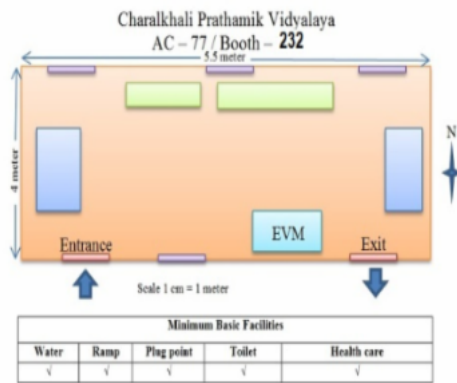

নির্বাচক নিবন্ধন আধিকারিকের স্বাক্ষর

Nazri Naksha

Google Map View

Polling Station Building Front View

Polling Station Front View

Cad View

Key MAP View

1 নাম : মিনতী উপাধ্যায় স্বামীর নাম: বিপদ ভঞ্জন উপাধ্যায় বাড়ির নং : n0120 বয়স : 69 লিঙ্গ : মহিলা	SRA2614147 ফটো উপলব্ধ	2 নাম : মমি উপাধ্যায় স্বামীর নাম: বিপদ উপাধ্যায় বাড়ির নং : এন0121 বয়স : 35 লিঙ্গ : মহিলা	SRA1330240 ফটো উপলব্ধ	3 নাম : বিপ্লব উপাধ্যায় পিতার নাম: বিপদ ভঞ্জন উপাধ্যায় বাড়ির নং : n0121 বয়স : 47 লিঙ্গ : পুরুষ	MMP1575851 ফটো উপলব্ধ
4 নাম : বরন উপাধ্যায় পিতার নাম: বিপদ ভঞ্জন উপাধ্যায় বাড়ির নং : n0122 বয়স : 43 লিঙ্গ : পুরুষ	MMP2186815 ফটো উপলব্ধ	5 নাম : সাবিনা বিবি স্বামীর নাম: আশাদুল কারিকর বাড়ির নং : এন0002 বয়স : 22 লিঙ্গ : মহিলা	SRA2573558 ফটো উপলব্ধ	6 নাম : মিন্টু কারিকর পিতার নাম: হান্নান কারিকর বাড়ির নং : n0002 বয়স : 28 লিঙ্গ : পুরুষ	SRA1960137 ফটো উপলব্ধ
7 নাম : নার্গিস বিবি স্বামীর নাম: রফিকুল কারিকর বাড়ির নং : n0079 বয়স : 28 লিঙ্গ : মহিলা	SRA2021699 ফটো উপলব্ধ	8 নাম : আলল কারিকর পিতার নাম: জেকের কারিকর বাড়ির নং : N0066 বয়স : 27 লিঙ্গ : পুরুষ	SRA2055572 ফটো উপলব্ধ	9 নাম : আশাদুল কারিকর পিতার নাম: আখের আলি কারিকর বাড়ির নং : n0117 বয়স : 24 লিঙ্গ : পুরুষ	SRA2417814 ফটো উপলব্ধ
10 নাম : রেজিয়াবিবি কারিকর স্বামীর নাম: সহীদুল কারিকর বাড়ির নং : n0095 বয়স : 59 লিঙ্গ : মহিলা	SRA2261055 ফটো উপলব্ধ	11 নাম : জাহিদুল ইসলাম কারিকর পিতার নাম: সহীদুল কারিকর বাড়ির নং : n0095 বয়স : 30 লিঙ্গ : পুরুষ	SRA1766369 ফটো উপলব্ধ	12 নাম : মুসারোফ কারিকর পিতার নাম: সমসের কারিকর বাড়ির নং : n0079 বয়স : 24 লিঙ্গ : পুরুষ	SRA2418002 ফটো উপলব্ধ
13 নাম : শিখা খাতুন কারিকর স্বামীর নাম: মিন্টু কারিকর বাড়ির নং : n0002 বয়স : 32 লিঙ্গ : মহিলা	SRA1765510 ফটো উপলব্ধ	14 নাম : লাল মহম্মদ কারিকর পিতার নাম: বেগু কারিকর বাড়ির নং : n0110 বয়স : 76 লিঙ্গ : পুরুষ	SRA2418622 ফটো উপলব্ধ	15 নাম : সাবানা খাতুন বিবি স্বামীর নাম: মাসুদাল হোসেন কারিকর বাড়ির নং : n0110 বয়স : 33 লিঙ্গ : মহিলা	SRA1641927 ফটো উপলব্ধ
16 নাম : রাহুল কুদ্দুস কারিকর পিতার নাম: লাল মহম্মদ কারিকর বাড়ির নং : n0110 বয়স : 50 লিঙ্গ : পুরুষ	SRA2418606 ফটো উপলব্ধ	17 নাম : পাপিয়া খানম কারিকর স্বামীর নাম: রাহুল কুদ্দুস কারিকর বাড়ির নং : n0110 বয়স : 44 লিঙ্গ : মহিলা	SRA1022557 ফটো উপলব্ধ	18 নাম : ফিরোজা বিবি কারিকর স্বামীর নাম: লাল মহম্মদ কারিকর বাড়ির নং : n0110 বয়স : 69 লিঙ্গ : মহিলা	SRA2418556 ফটো উপলব্ধ
19 নাম : হাবিবুর কারিকর পিতার নাম: আখের আলি কারিকর বাড়ির নং : এন০১১৭ বয়স : 22 লিঙ্গ : পুরুষ	SRA2573202 ফটো উপলব্ধ	20 নাম : সহীদুল কারিকর পিতার নাম: বরকত কারিকর বাড়ির নং : n0095 বয়স : 67 লিঙ্গ : পুরুষ	SRA2261030 ফটো উপলব্ধ	21 নাম : জালাল কারিকর পিতার নাম: জেকের কারিকর বাড়ির নং : n0066 বয়স : 28 লিঙ্গ : পুরুষ	SRA1960129 ফটো উপলব্ধ
22 নাম : রফিকুল কারিকর পিতার নাম: সমসের কারিকর বাড়ির নং : n0079 বয়স : 33 লিঙ্গ : পুরুষ	SRA1424225 ফটো উপলব্ধ	23 নাম : সাইফুল কারিকর পিতার নাম: সমসের কারিকর বাড়ির নং : n0079 বয়স : 36 লিঙ্গ : পুরুষ	SRA1347970 ফটো উপলব্ধ	24 নাম : জাহাঙ্গীর কারিকর পিতার নাম: সমসের কারিকর বাড়ির নং : n0079 বয়স : 39 লিঙ্গ : পুরুষ	MMP2532273 ফটো উপলব্ধ
25 নাম : রাহেমা বিবি কারিকর স্বামীর নাম: সমসের কারিকর বাড়ির নং : n0079 বয়স : 56 লিঙ্গ : মহিলা	WB/09/069/492236 ফটো উপলব্ধ	26 নাম : সমসের কারিকর পিতার নাম: বরকত কারিকর বাড়ির নং : n0079 বয়স : 61 লিঙ্গ : পুরুষ	WB/09/069/492398 ফটো উপলব্ধ	27 নাম : জয়লাল কারিকর পিতার নাম: জেকের কারিকর বাড়ির নং : n0066 বয়স : 34 লিঙ্গ : পুরুষ	SRA1424100 ফটো উপলব্ধ
28 নাম : বিল্লাল কারিকর পিতার নাম: জেকের কারিকর বাড়ির নং : n0066 বয়স : 39 লিঙ্গ : পুরুষ	MMP2588713 ফটো উপলব্ধ	29 নাম : আখলিমা বিবি কারিকর স্বামীর নাম: জেকের কারিকর বাড়ির নং : n0066 বয়স : 61 লিঙ্গ : মহিলা	MMP1576644 ফটো উপলব্ধ	30 নাম : জেকের কারিকর পিতার নাম: বেগু কারিকর বাড়ির নং : n0066 বয়স : 66 লিঙ্গ : পুরুষ	WB/09/069/492711 ফটো উপলব্ধ