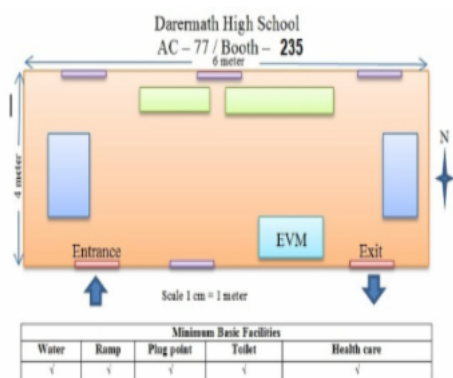

Cad View

Key MAP View