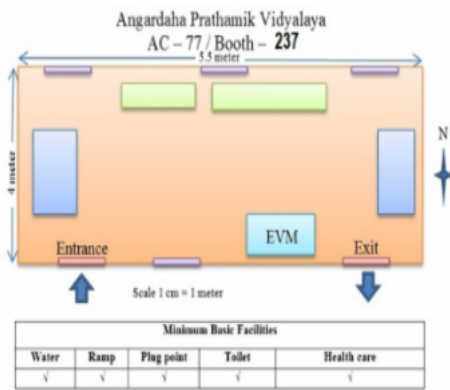

নির্বাচক নিবন্ধন আধিকারিকের স্বাক্ষর

Nazri Naksha

Google Map View

Polling Station Building Front View

Polling Station Front View

Cad View

Key MAP View

1 নাম : রেকছনা বিবি স্বামীর নাম: গোলাম মণ্ডল বাড়ির নং : n0044 বয়স : 32 লিঙ্গ : মহিলা	SRA1515071 ফটো উপলব্ধ	2 নাম : গোলাম মন্ডল মায়ের নাম: আজোমা মন্ডল বাড়ির নং : n0044 বয়স : 37 লিঙ্গ : পুরুষ	SRA1199009 ফটো উপলব্ধ	3 নাম : আজোমা মণ্ডল স্বামীর নাম: বাদল মণ্ডল বাড়ির নং : n0044 বয়স : 52 লিঙ্গ : মহিলা	WB/09/069/387594 ফটো উপলব্ধ
4 নাম : ছালাম মন্ডল পিতার নাম: বাদল মন্ডল বাড়ির নং : n0044 বয়স : 36 লিঙ্গ : পুরুষ	SRA1350206 ফটো উপলব্ধ	5 নাম : বাদল মন্ডল পিতার নাম: ওসমান মন্ডল বাড়ির নং : n0044 বয়স : 62 লিঙ্গ : পুরুষ	SRA1199025 ফটো উপলব্ধ	6 নাম : রেকছনা বিবি মণ্ডল স্বামীর নাম: ছালাম মণ্ডল বাড়ির নং : n0044 বয়স : 30 লিঙ্গ : মহিলা	SRA2022523 ফটো উপলব্ধ
7 নাম : আশীষ কুমার বিশ্বাস পিতার নাম: অজিত কুমার বিশ্বাস বাড়ির নং : n0055 বয়স : 59 লিঙ্গ : পুরুষ	SRA2275451 ফটো উপলব্ধ	8 নাম : অনীশ বিশ্বাস পিতার নাম: আশীষ বিশ্বাস বাড়ির নং : এন0055 বয়স : 21 লিঙ্গ : পুরুষ	SRA2626141 ফটো উপলব্ধ	9 নাম : মুক্তি বিশ্বাস স্বামীর নাম: আশীষ কুমার বিশ্বাস বাড়ির নং : n0055 বয়স : 59 লিঙ্গ : মহিলা	SRA2275444 ফটো উপলব্ধ
10 নাম : জিন্নার খাঁ পিতার নাম: মকলেশ খাঁ বাড়ির নং : n0118 বয়স : 44 লিঙ্গ : পুরুষ	MMP2248151 ফটো উপলব্ধ	11 নাম : জাহেরা খাঁ স্বামীর নাম: মকলেশ খাঁ বাড়ির নং : n0118 বয়স : 57 লিঙ্গ : মহিলা	WB/09/069/510248 ফটো উপলব্ধ	12 নাম : মকলেশ খাঁ পিতার নাম: ফজল খাঁ বাড়ির নং : n0118 বয়স : 71 লিঙ্গ : পুরুষ	MMP2434108 ফটো উপলব্ধ
13 নাম : আদ্রা খাঁ স্বামীর নাম: জিন্নার খাঁ বাড়ির নং : n0118 বয়স : 39 লিঙ্গ : মহিলা	MMP2535565 ফটো উপলব্ধ	14 নাম : সরলা খাতুন স্বামীর নাম: সাইফুল সেখ বাড়ির নং : এন0480 বয়স : 23 লিঙ্গ : মহিলা	SRA2326098 ফটো উপলব্ধ	15 নাম : রঙ্গিলা খাতুন স্বামীর নাম: রাহুল সেখ বাড়ির নং : নং 0140 বয়স : 23 লিঙ্গ : মহিলা	SRA2570257 ফটো উপলব্ধ
16 নাম : ফুলঝুরি খাতুন স্বামীর নাম: জাহিমুদ্দিন সেখ বাড়ির নং : n0114 বয়স : 29 লিঙ্গ : মহিলা	SRA2112399 ফটো উপলব্ধ	17 নাম : ফিরোজা খাতুন স্বামীর নাম: সফিকুল সেখ বাড়ির নং : নং 0125 বয়স : 26 লিঙ্গ : মহিলা	SRA2419414 ফটো উপলব্ধ	18 নাম : নারগিস খাতুন পিতার নাম: আবেদ সেখ বাড়ির নং : নং 0122 বয়স : 28 লিঙ্গ : মহিলা	SRA1962828 ফটো উপলব্ধ
19 নাম : রোজিনা খাতুন স্বামীর নাম: নাসির সেখ বাড়ির নং : n0255 বয়স : 29 লিঙ্গ : মহিলা	SRA1910215 ফটো উপলব্ধ	20 নাম : রুপা খাতুন পিতার নাম: হাসেন সেখ বাড়ির নং : n0075 বয়স : 27 লিঙ্গ : মহিলা	SRA2112340 ফটো উপলব্ধ	21 নাম : বুস্পা চন্দ্র স্বামীর নাম: বুদ্ধদেব চন্দ্র বাড়ির নং : n0168 বয়স : 25 লিঙ্গ : মহিলা	SRA2415776 ফটো উপলব্ধ
22 নাম : বুদ্ধদেব চন্দ্র পিতার নাম: নন্দ দুলাল চন্দ্র বাড়ির নং : n0168 বয়স : 30 লিঙ্গ : পুরুষ	SRA1768332 ফটো উপলব্ধ	23 নাম : সোহাগী চন্দ্র স্বামীর নাম: নন্দদুলাল চন্দ্র বাড়ির নং : n0168 বয়স : 53 লিঙ্গ : মহিলা	WB/09/069/510417 ফটো উপলব্ধ	24 নাম : নন্দদুলাল চন্দ্র পিতার নাম: রাধেশ্যাম চন্দ্র বাড়ির নং : n0168 বয়স : 59 লিঙ্গ : পুরুষ	WB/09/069/510046 ফটো উপলব্ধ
25 নাম : টুসি জোয়ারদার স্বামীর নাম: সৌমেন জোয়ারদার বাড়ির নং : n0193 বয়স : 37 লিঙ্গ : মহিলা	MMP2666972 ফটো উপলব্ধ	26 নাম : সৌমেন জোয়ারদার পিতার নাম: শান্তিকুমার জোয়ারদার বাড়ির নং : n0193 বয়স : 46 লিঙ্গ : পুরুষ	SRA2275436 ফটো উপলব্ধ	27 নাম : হারানচন্দ্র জোয়ারদার পিতার নাম: হিরন্য জোয়ারদার বাড়ির নং : n0196 বয়স : 81 লিঙ্গ : পুরুষ	WB/09/069/510243 ফটো উপলব্ধ
28 নাম : সামিনা খাতুন পিতার নাম: হামান মন্ডল বাড়ির নং : এন0133 বয়স : 24 লিঙ্গ : মহিলা	SRA2443042 ফটো উপলব্ধ	29 নাম : সন্ধ্যা রানী জোয়ারদার স্বামীর নাম: শান্তি কুমার জোয়ারদার বাড়ির নং : n0193 বয়স : 58 লিঙ্গ : মহিলা	SRA2768638 ফটো উপলব্ধ	30 নাম : বন্দনা জোয়ারদার স্বামীর নাম: হেমন্ত জোয়ারদার বাড়ির নং : n0193 বয়স : 47 লিঙ্গ : মহিলা	MMP1619683 ফটো উপলব্ধ