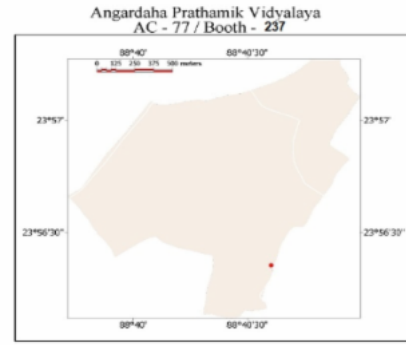

Google Map View