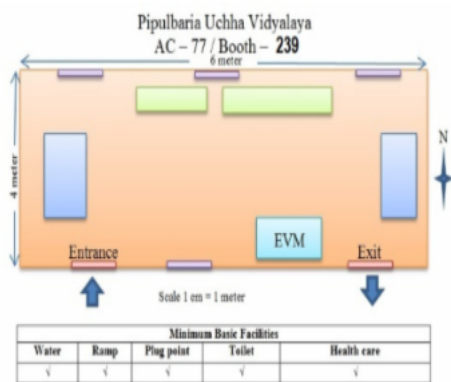

নির্বাচক নিবন্ধন আধিকারিকের স্বাক্ষর

Nazri Naksha

Google Map View

Polling Station Building Front View

Polling Station Front View

Cad View

Key MAP View

1 নাম : চুমকি বিবি স্বামীর নাম: আশরাফুল সেখ বাড়ির নং : n0221 বয়স : 37 লিঙ্গ : মহিলা	SRA1426972 ফটো উপলব্ধ	2 নাম : আলিয়ারা খাতুন পিতার নাম: আজমত কারিকর বাড়ির নং : নিউ বয়স : 30 লিঙ্গ : মহিলা	SRA1765304 ফটো উপলব্ধ	3 নাম : রোজিনা বিবি স্বামীর নাম: রমজান সেখ বাড়ির নং : n0214 বয়স : 30 লিঙ্গ : মহিলা	MMP2752772 ফটো উপলব্ধ
4 নাম : তানিয়া (খান)সেখ স্বামীর নাম: হিটু সেখ বাড়ির নং : n0240 বয়স : 35 লিঙ্গ : মহিলা	SRA1186881 ফটো উপলব্ধ	5 নাম : সুস্মিতা রায়(কর্মকার) স্বামীর নাম: ভক্ত কর্মকার বাড়ির নং : n0122 বয়স : 28 লিঙ্গ : মহিলা	SRA1962554 ফটো উপলব্ধ	6 নাম : লক্ষ্মীরানী কর্মকার স্বামীর নাম: উত্তম কর্মকার বাড়ির নং : n0178 বয়স : 58 লিঙ্গ : মহিলা	SRA2293884 ফটো উপলব্ধ
7 নাম : প্রিয়াঙ্কা কর্মকার মুন্ডল স্বামীর নাম: গৌরাজ কর্মকার বাড়ির নং : এন0178 বয়স : 23 লিঙ্গ : মহিলা	SRA2568582 ফটো উপলব্ধ	8 নাম : শিব কর্মকার পিতার নাম: হরিপদ কর্মকার বাড়ির নং : n0122 বয়স : 42 লিঙ্গ : পুরুষ	MMP2435667 ফটো উপলব্ধ	9 নাম : সুপর্ণা কর্মকার পিতার নাম: সনৎ কর্মকার বাড়ির নং : n0122 বয়স : 24 লিঙ্গ : মহিলা	SRA2421394 ফটো উপলব্ধ
10 নাম : গোরাজ কর্মকার পিতার নাম: গৌতম কর্মকার বাড়ির নং : n0178 বয়স : 34 লিঙ্গ : পুরুষ	SRA1351725 ফটো উপলব্ধ	11 নাম : সুমি কর্মকার পিতার নাম: মনু কর্মকার বাড়ির নং : এন0122 বয়স : 25 লিঙ্গ : মহিলা	SRA2213114 ফটো উপলব্ধ	12 নাম : উত্তম কর্মকার পিতার নাম: পূর্ণ কর্মকার বাড়ির নং : n0178 বয়স : 63 লিঙ্গ : পুরুষ	SRA2293850 ফটো উপলব্ধ
13 নাম : চুমকি কর্মকার স্বামীর নাম: উল্লাস কর্মকার বাড়ির নং : n0178 বয়স : 32 লিঙ্গ : মহিলা	SRA1962935 ফটো উপলব্ধ	14 নাম : বীণাপানী কর্মকার স্বামীর নাম: হরিপদ কর্মকার বাড়ির নং : n0122 বয়স : 81 লিঙ্গ : মহিলা	MMP2435659 ফটো উপলব্ধ	15 নাম : মনু কর্মকার পিতার নাম: হরিপদ কর্মকার বাড়ির নং : n0122 বয়স : 53 লিঙ্গ : পুরুষ	WB/09/069/516386 ফটো উপলব্ধ
16 নাম : সুলেখা কর্মকার স্বামীর নাম: মনু কর্মকার বাড়ির নং : n0122 বয়স : 50 লিঙ্গ : মহিলা	WB/09/069/516463 ফটো উপলব্ধ	17 নাম : সনৎ কর্মকার পিতার নাম: হরিপদ কর্মকার বাড়ির নং : n0122 বয়স : 50 লিঙ্গ : পুরুষ	WB/09/069/516492 ফটো উপলব্ধ	18 নাম : ভক্ত কর্মকার পিতার নাম: হরিপদ কর্মকার বাড়ির নং : n0122 বয়স : 39 লিঙ্গ : পুরুষ	SRA1058361 ফটো উপলব্ধ
19 নাম : মঙ্গল কর্মকার পিতার নাম: হরিপদ কর্মকার বাড়ির নং : n0122 বয়স : 38 লিঙ্গ : পুরুষ	SRA1351535 ফটো উপলব্ধ	20 নাম : আশ্রিতা কর্মকার স্বামীর নাম: মঙ্গল কর্মকার বাড়ির নং : n0122 বয়স : 36 লিঙ্গ : মহিলা	SRA1515733 ফটো উপলব্ধ	21 নাম : দিপালী কর্মকার স্বামীর নাম: সনৎ কর্মকার বাড়ির নং : n0122 বয়স : 41 লিঙ্গ : মহিলা	MMP2435675 ফটো উপলব্ধ
22 নাম : চম্পা কর্মকার স্বামীর নাম: শিব কর্মকার বাড়ির নং : n0122 বয়স : 35 লিঙ্গ : মহিলা	SRA1351543 ফটো উপলব্ধ	23 নাম : সুমন কর্মকার পিতার নাম: মনু কর্মকার বাড়ির নং : n0122 বয়স : 31 লিঙ্গ : পুরুষ	SRA1644954 ফটো উপলব্ধ	24 নাম : নিত্যগোপাল কর্মকার পিতার নাম: পূর্ণ কর্মকার বাড়ির নং : n0177 বয়স : 69 লিঙ্গ : পুরুষ	WB/09/069/516691 ফটো উপলব্ধ
25 নাম : শান্তনা কর্মকার স্বামীর নাম: নিত্যগোপাল কর্মকার বাড়ির নং : n0177 বয়স : 53 লিঙ্গ : মহিলা	MMP1575240 ফটো উপলব্ধ	26 নাম : পলাশ কর্মকার পিতার নাম: নিত্যগোপাল কর্মকার বাড়ির নং : n0177 বয়স : 38 লিঙ্গ : পুরুষ	MMP2752657 ফটো উপলব্ধ	27 নাম : চুমকি কর্মকার স্বামীর নাম: পলাশ কর্মকার বাড়ির নং : n0177 বয়স : 33 লিঙ্গ : মহিলা	SRA1769157 ফটো উপলব্ধ
28 নাম : গৌতম কর্মকার পিতার নাম: পূর্ণ কর্মকার বাড়ির নং : n0178 বয়স : 56 লিঙ্গ : পুরুষ	WB/09/069/516027 ফটো উপলব্ধ	29 নাম : প্রভাতী কর্মকার স্বামীর নাম: গৌতম কর্মকার বাড়ির নং : n0178 বয়স : 53 লিঙ্গ : মহিলা	WB/09/069/516333 ফটো উপলব্ধ	30 নাম : উল্লাস কর্মকার পিতার নাম: উত্তম কর্মকার বাড়ির নং : n0178 বয়স : 39 লিঙ্গ : পুরুষ	MMP2752665 ফটো উপলব্ধ