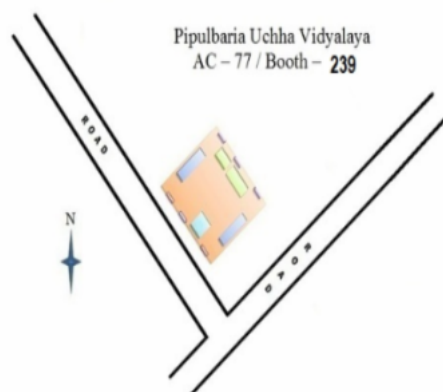

নির্বাচক নিবন্ধন আধিকারিকের স্বাক্ষর

Nazri Naksha

Google Map View

Polling Station Building Front View

Polling Station Front View

Cad View

Key MAP View

1 নাম : চুমকি বিবি স্বামীর নাম: আশরাফুল সেখ বাড়ির নং : n0221 বয়স : 37 লিঙ্গ : মহিলা	SRA1426972 ফটো উপলব্ধ	2 নাম : আলিয়ারা খাতুন পিতার নাম: আজমত কারিকর বাড়ির নং : নিউ বয়স : 30 লিঙ্গ : মহিলা	SRA1765304 ফটো উপলব্ধ	3 নাম : রোজিনা বিবি স্বামীর নাম: রমজান সেখ বাড়ির নং : n0214 বয়স : 30 লিঙ্গ : মহিলা	MMP2752772 ফটো উপলব্ধ
4 নাম : তানিয়া (খান)সেখ স্বামীর নাম: হিটু সেখ বাড়ির নং : n0240 বয়স : 35 লিঙ্গ : মহিলা	SRA1186881 ফটো উপলব্ধ	5 নাম : সুস্মিতা রায়(কর্মকার) স্বামীর নাম: ভক্ত কর্মকার বাড়ির নং : n0122 বয়স : 28 লিঙ্গ : মহিলা	SRA1962554 ফটো উপলব্ধ	6 নাম : লক্ষ্মীরানী কর্মকার স্বামীর নাম: উত্তম কর্মকার বাড়ির নং : n0178 বয়স : 58 লিঙ্গ : মহিলা	SRA2293884 ফটো উপলব্ধ
7 নাম : প্রিয়াঙ্কা কর্মকার মুন্ডল স্বামীর নাম: গৌরাজ কর্মকার বাড়ির নং : এন0178 বয়স : 23 লিঙ্গ : মহিলা	SRA2568582 ফটো উপলব্ধ	8 নাম : শিব কর্মকার পিতার নাম: হরিপদ কর্মকার বাড়ির নং : n0122 বয়স : 42 লিঙ্গ : পুরুষ	MMP2435667 ফটো উপলব্ধ	9 নাম : সুপর্ণা কর্মকার পিতার নাম: সনৎ কর্মকার বাড়ির নং : n0122 বয়স : 24 লিঙ্গ : মহিলা	SRA2421394 ফটো উপলব্ধ
10 নাম : গোরাজ কর্মকার পিতার নাম: গৌতম কর্মকার বাড়ির নং : n0178 বয়স : 34 লিঙ্গ : পুরুষ	SRA1351725 ফটো উপলব্ধ	11 নাম : সুমি কর্মকার পিতার নাম: মনু কর্মকার বাড়ির নং : এন0122 বয়স : 25 লিঙ্গ : মহিলা	SRA2213114 ফটো উপলব্ধ	12 নাম : উত্তম কর্মকার পিতার নাম: পূর্ণ কর্মকার বাড়ির নং : n0178 বয়স : 63 লিঙ্গ : পুরুষ	SRA2293850 ফটো উপলব্ধ
13 নাম : চুমকি কর্মকার স্বামীর নাম: উল্লাস কর্মকার বাড়ির নং : n0178 বয়স : 32 লিঙ্গ : মহিলা	SRA1962935 ফটো উপলব্ধ	14 নাম : বীণাপানী কর্মকার স্বামীর নাম: হরিপদ কর্মকার বাড়ির নং : n0122 বয়স : 81 লিঙ্গ : মহিলা	MMP2435659 ফটো উপলব্ধ	15 নাম : মনু কর্মকার পিতার নাম: হরিপদ কর্মকার বাড়ির নং : n0122 বয়স : 53 লিঙ্গ : পুরুষ	WB/09/069/516386 ফটো উপলব্ধ
16 নাম : সুলেখা কর্মকার স্বামীর নাম: মনু কর্মকার বাড়ির নং : n0122 বয়স : 50 লিঙ্গ : মহিলা	WB/09/069/516463 ফটো উপলব্ধ	17 নাম : সনৎ কর্মকার পিতার নাম: হরিপদ কর্মকার বাড়ির নং : n0122 বয়স : 50 লিঙ্গ : পুরুষ	WB/09/069/516492 ফটো উপলব্ধ	18 নাম : ভক্ত কর্মকার পিতার নাম: হরিপদ কর্মকার বাড়ির নং : n0122 বয়স : 39 লিঙ্গ : পুরুষ	SRA1058361 ফটো উপলব্ধ
19 নাম : মঙ্গল কর্মকার পিতার নাম: হরিপদ কর্মকার বাড়ির নং : n0122 বয়স : 38 লিঙ্গ : পুরুষ	SRA1351535 ফটো উপলব্ধ	20 নাম : আশ্রিতা কর্মকার স্বামীর নাম: মঙ্গল কর্মকার বাড়ির নং : n0122 বয়স : 36 লিঙ্গ : মহিলা	SRA1515733 ফটো উপলব্ধ	21 নাম : দিপালী কর্মকার স্বামীর নাম: সনৎ কর্মকার বাড়ির নং : n0122 বয়স : 41 লিঙ্গ : মহিলা	MMP2435675 ফটো উপলব্ধ
22 নাম : চম্পা কর্মকার স্বামীর নাম: শিব কর্মকার বাড়ির নং : n0122 বয়স : 35 লিঙ্গ : মহিলা	SRA1351543 ফটো উপলব্ধ	23 নাম : সুমন কর্মকার পিতার নাম: মনু কর্মকার বাড়ির নং : n0122 বয়স : 31 লিঙ্গ : পুরুষ	SRA1644954 ফটো উপলব্ধ	24 নাম : নিত্যগোপাল কর্মকার পিতার নাম: পূর্ণ কর্মকার বাড়ির নং : n0177 বয়স : 69 লিঙ্গ : পুরুষ	WB/09/069/516691 ফটো উপলব্ধ
25 নাম : শান্তনা কর্মকার স্বামীর নাম: নিত্যগোপাল কর্মকার বাড়ির নং : n0177 বয়স : 53 লিঙ্গ : মহিলা	MMP1575240 ফটো উপলব্ধ	26 নাম : পলাশ কর্মকার পিতার নাম: নিত্যগোপাল কর্মকার বাড়ির নং : n0177 বয়স : 38 লিঙ্গ : পুরুষ	MMP2752657 ফটো উপলব্ধ	27 নাম : চুমকি কর্মকার স্বামীর নাম: পলাশ কর্মকার বাড়ির নং : n0177 বয়স : 33 লিঙ্গ : মহিলা	SRA1769157 ফটো উপলব্ধ
28 নাম : গৌতম কর্মকার পিতার নাম: পূর্ণ কর্মকার বাড়ির নং : n0178 বয়স : 56 লিঙ্গ : পুরুষ	WB/09/069/516027 ফটো উপলব্ধ	29 নাম : প্রভাতী কর্মকার স্বামীর নাম: গৌতম কর্মকার বাড়ির নং : n0178 বয়স : 53 লিঙ্গ : মহিলা	WB/09/069/516333 ফটো উপলব্ধ	30 নাম : উল্লাস কর্মকার পিতার নাম: উত্তম কর্মকার বাড়ির নং : n0178 বয়স : 39 লিঙ্গ : পুরুষ	MMP2752665 ফটো উপলব্ধ