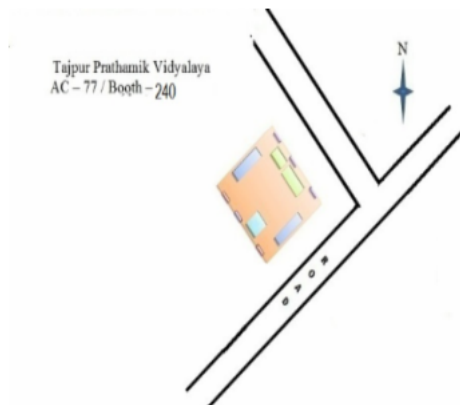

Key MAP View