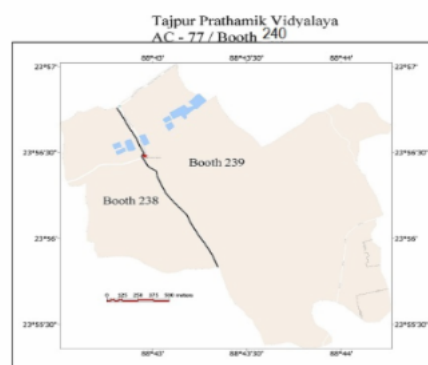

Google Map View