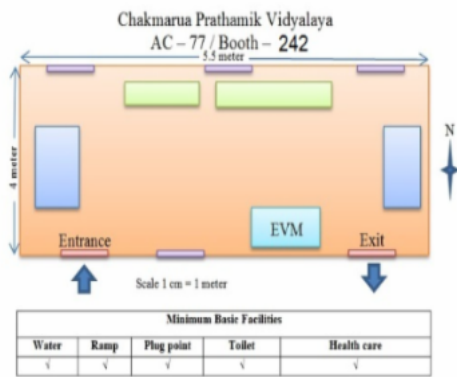

নির্বাচক নিবন্ধন আধিকারিকের স্বাক্ষর

Nazri Naksha

Google Map View

Polling Station Building Front View

Polling Station Front View

Cad View

Key MAP View

1 নাম : সনেকা রানী মন্ডল স্বামীর নাম: বিবেকানন্দ মন্ডল বাড়ির নং : n0182 বয়স : 51 লিঙ্গ : মহিলা	WB/09/069/501358	2 নাম : নিতাই আচার্য পিতার নাম: রাইচরণ আচার্য বাড়ির নং : n0181 বয়স : 42 লিঙ্গ : পুরুষ	SRA2291334	3 নাম : মঞ্জু আচার্য স্বামীর নাম: নিশিথ আচার্য বাড়ির নং : n0099 বয়স : 49 লিঙ্গ : মহিলা	SRA2424158
4 নাম : আশীষ আচার্য পিতার নাম: নিশিথ আচার্য বাড়ির নং : n0099 বয়স : 27 লিঙ্গ : পুরুষ	SRA2024180	5 নাম : নিশিথ আচার্য পিতার নাম: রাইচরণ আচার্য বাড়ির নং : n0099 বয়স : 55 লিঙ্গ : পুরুষ	WB/09/069/504777	6 নাম : চম্পা আচার্য স্বামীর নাম: বঙ্কিম আচার্য বাড়ির নং : n0099 বয়স : 56 লিঙ্গ : মহিলা	MMP2431948
7 নাম : বঙ্কিম আচার্য পিতার নাম: রাইচরণ আচার্য বাড়ির নং : n0099 বয়স : 58 লিঙ্গ : পুরুষ	WB/09/069/504550	8 নাম : গীতারানী আচার্য স্বামীর নাম: শ্রীচরণ আচার্য বাড়ির নং : n0099 বয়স : 86 লিঙ্গ : মহিলা	WB/09/069/504486	9 নাম : সুমিত্রা আচার্য স্বামীর নাম: রাইচরণ আচার্য বাড়ির নং : n0098 বয়স : 86 লিঙ্গ : মহিলা	WB/09/069/504484
10 নাম : লতা মন্ডল স্বামীর নাম: কৃষ্ণ মন্ডল বাড়ির নং : এন00212 বয়স : 37 লিঙ্গ : মহিলা	ZST0891457	11 নাম : রাকেশ কর্মকার পিতার নাম: কালিপদ কর্মকার বাড়ির নং : n0166 বয়স : 32 লিঙ্গ : পুরুষ	SRA1770601	12 নাম : কালিপদ কর্মকার পিতার নাম: বিশ্বনাথ কর্মকার বাড়ির নং : n0166 বয়স : 80 লিঙ্গ : পুরুষ	MMP2765980
13 নাম : রুস্পা কর্মকার স্বামীর নাম: চিত্ত কর্মকার বাড়ির নং : n0165 বয়স : 33 লিঙ্গ : মহিলা	SRA1770635	14 নাম : চিত্ত কর্মকার পিতার নাম: কালিপদ কর্মকার বাড়ির নং : n0165 বয়স : 40 লিঙ্গ : পুরুষ	MMP2751402	15 নাম : কানন কর্মকার স্বামীর নাম: স্বপন কর্মকার বাড়ির নং : n0164 বয়স : 35 লিঙ্গ : মহিলা	SRA1856061
16 নাম : স্বপন কর্মকার পিতার নাম: কালিপদ কর্মকার বাড়ির নং : n0164 বয়স : 41 লিঙ্গ : পুরুষ	MMP2437507	17 নাম : আলপনা কর্মকার স্বামীর নাম: কালিপদ কর্মকার বাড়ির নং : n0162 বয়স : 71 লিঙ্গ : মহিলা	MMP2765972	18 নাম : রতন কর্মকার পিতার নাম: কালিপদ কর্মকার বাড়ির নং : n0161 বয়স : 47 লিঙ্গ : পুরুষ	MMP1473610
19 নাম : পরেশচন্দ্র কর্মকার পিতার নাম: গনেশচন্দ্র কর্মকার বাড়ির নং : n0095 বয়স : 35 লিঙ্গ : পুরুষ	SRA1353309	20 নাম : বিশাখা কর্মকার স্বামীর নাম: সুশান্ত কর্মকার বাড়ির নং : n0040 বয়স : 42 লিঙ্গ : মহিলা	MMP2247930	21 নাম : অর্পিতা কর্মকার স্বামীর নাম: টিকু কর্মকার বাড়ির নং : n0040 বয়স : 33 লিঙ্গ : মহিলা	SRA1855915
22 নাম : শান্তি কর্মকার পিতার নাম: হারাগ কর্মকার বাড়ির নং : n0040 বয়স : 71 লিঙ্গ : পুরুষ	WB/09/069/504375	23 নাম : প্রসেন কর্মকার পিতার নাম: শ্রীকান্ত কর্মকার বাড়ির নং : n0039 বয়স : 30 লিঙ্গ : পুরুষ	SRA1770627	24 নাম : প্রদীপ কর্মকার পিতার নাম: শ্রীকান্ত কর্মকার বাড়ির নং : n0039 বয়স : 36 লিঙ্গ : পুরুষ	SRA1353127
25 নাম : প্রনতি কর্মকার স্বামীর নাম: শ্রীকান্ত কর্মকার বাড়ির নং : n0039 বয়স : 56 লিঙ্গ : মহিলা	WB/09/069/504430	26 নাম : সুজন কর্মকার পিতার নাম: অনন্ত কর্মকার বাড়ির নং : n0039 বয়স : 31 লিঙ্গ : পুরুষ	SRA1646322	27 নাম : মিলন কর্মকার পিতার নাম: অনন্ত কর্মকার বাড়ির নং : n0039 বয়স : 35 লিঙ্গ : পুরুষ	SRA1353119
28 নাম : বচন কর্মকার পিতার নাম: অনন্ত কর্মকার বাড়ির নং : n0039 বয়স : 38 লিঙ্গ : পুরুষ	MMP2751386	29 নাম : অনন্ত কর্মকার পিতার নাম: হরান কর্মকার বাড়ির নং : n0039 বয়স : 61 লিঙ্গ : পুরুষ	WB/09/069/504229	30 নাম : নির্মল কর্মকার পিতার নাম: ইন্দ্রভূষণ কর্মকার বাড়ির নং : n0062 বয়স : 58 লিঙ্গ : পুরুষ	SRA2782357