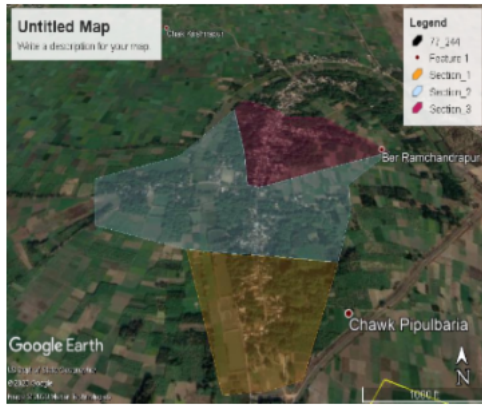

Nazri Naksha