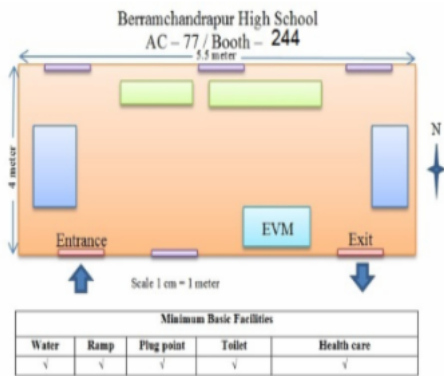

নির্বাচক নিবন্ধন আধিকারিকের স্বাক্ষর

Nazri Naksha

Google Map View

Polling Station Building Front View

Polling Station Front View

Cad View

Key MAP View

বিধানসভা নির্বাচনক্ষেত্রের নং, নাম : 77-করিমপুর  
ভাগ নং, নাম : 1-বেড়ামচন্দ্রপুর পূর্বপাড়া,