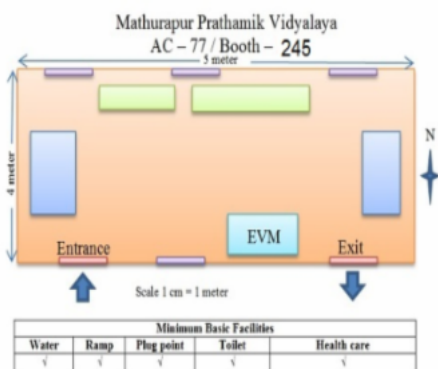

নির্বাচক নিবন্ধন আধিকারিকের স্বাক্ষর

Nazri Naksha

Google Map View

Polling Station Building Front View

Polling Station Front View

Cad View

Key MAP View

1 নাম : আলিয়া বিবি স্বামীর নাম: আনারুল মণ্ডল বাড়ির নং : n0257 বয়স : 35 লিঙ্গ : মহিলা	SRA1522184 ফটো উপলব্ধ	2 নাম : আকাশ আলি সেখ পিতার নাম: আফগান আলি সেখ বাড়ির নং : নং 0078 বয়স : 24 লিঙ্গ : পুরুষ	SRA2514826 ফটো উপলব্ধ	3 নাম : শুকলাল কারিকর পিতার নাম: আকালী কারিকর বাড়ির নং : এন0097 বয়স : 23 লিঙ্গ : পুরুষ	SRA2559946 ফটো উপলব্ধ
4 নাম : আকালী কারিকর পিতার নাম: জানবল্ল কারিকর বাড়ির নং : n0097 বয়স : 59 লিঙ্গ : পুরুষ	SRA2258358 ফটো উপলব্ধ	5 নাম : মাজেদাবিবি করিকর স্বামীর নাম: আকালী করিকর বাড়ির নং : n0097 বয়স : 53 লিঙ্গ : মহিলা	WB/09/069/519197 ফটো উপলব্ধ	6 নাম : মিলটন কারিকর পিতার নাম: আকালী কারিকর বাড়ির নং : n0097 বয়স : 37 লিঙ্গ : পুরুষ	SRA1354919 ফটো উপলব্ধ
7 নাম : তানিয়া খাতুন পিতার নাম: আকবর মণ্ডল বাড়ির নং : n0038 বয়স : 26 লিঙ্গ : মহিলা	SRA2067429 ফটো উপলব্ধ	8 নাম : গোপাল দত্ত পিতার নাম: গোবিন্দ দত্ত বাড়ির নং : n0119 বয়স : 61 লিঙ্গ : পুরুষ	WB/09/069/519350 ফটো উপলব্ধ	9 নাম : রূপালী দত্ত স্বামীর নাম: গোপাল দত্ত বাড়ির নং : n0119 বয়স : 53 লিঙ্গ : মহিলা	MMP1619659 ফটো উপলব্ধ
10 নাম : রাজা দত্ত পিতার নাম: গোপাল দত্ত বাড়ির নং : এন0119 বয়স : 23 লিঙ্গ : পুরুষ	SRA2514354 ফটো উপলব্ধ	11 নাম : পূজা দত্ত পিতার নাম: গোপাল দত্ত বাড়ির নং : n0119 বয়স : 24 লিঙ্গ : মহিলা	SRA2431245 ফটো উপলব্ধ	12 নাম : সফুরা খাতুন পিতার নাম: হামিদুল পাইক বাড়ির নং : এন0116 বয়স : 22 লিঙ্গ : মহিলা	SRA2560092 ফটো উপলব্ধ
13 নাম : মরিয়ন পাইক স্বামীর নাম: কুবীর পাইক বাড়ির নং : n0016 বয়স : 65 লিঙ্গ : মহিলা	MMP2436624 ফটো উপলব্ধ	14 নাম : হাপিজুল পাইক পিতার নাম: হামিদুল পাইক বাড়ির নং : n0116 বয়স : 27 লিঙ্গ : পুরুষ	SRA2025104 ফটো উপলব্ধ	15 নাম : মাফিজুল পাইক পিতার নাম: হামিদুল পাইক বাড়ির নং : n0116 বয়স : 26 লিঙ্গ : পুরুষ	SRA2067411 ফটো উপলব্ধ
16 নাম : ছামাদ পাইক মায়ের নাম: মরিয়ন পাইক বাড়ির নং : n0016 বয়স : 44 লিঙ্গ : পুরুষ	MMP2194405 ফটো উপলব্ধ	17 নাম : রঙ্গিলা বিবি পাইক স্বামীর নাম: ছামাদ পাইক বাড়ির নং : n0016 বয়স : 40 লিঙ্গ : মহিলা	SRA1354745 ফটো উপলব্ধ	18 নাম : ছকেনাবিবি পাইক স্বামীর নাম: হামিদুল পাইক বাড়ির নং : n0116 বয়স : 53 লিঙ্গ : মহিলা	WB/09/069/519502 ফটো উপলব্ধ
19 নাম : হামিদুল পাইক পিতার নাম: কুবীর পাইক বাড়ির নং : n0116 বয়স : 51 লিঙ্গ : পুরুষ	WB/09/069/519894 ফটো উপলব্ধ	20 নাম : নীলিমা ব্যানাজী স্বামীর নাম: বিশ্বনাথ ব্যানাজী বাড়ির নং : n0213 বয়স : 71 লিঙ্গ : মহিলা	WB/09/069/519729 ফটো উপলব্ধ	21 নাম : জয়দেব ব্যানাজী পিতার নাম: বিশ্বনাথ ব্যানাজী বাড়ির নং : n0213 বয়স : 51 লিঙ্গ : পুরুষ	WB/09/069/519029 ফটো উপলব্ধ
22 নাম : গৌরী ব্যানাজী স্বামীর নাম: জয়দেব ব্যানাজী বাড়ির নং : n0213 বয়স : 46 লিঙ্গ : মহিলা	MMP1573583 ফটো উপলব্ধ	23 নাম : মিনতি ব্যানাজী স্বামীর নাম: নন্দগোপাল ব্যানাজী বাড়ির নং : n0214 বয়স : 66 লিঙ্গ : মহিলা	WB/09/069/519744 ফটো উপলব্ধ	24 নাম : ছায়া ব্যানাজী স্বামীর নাম: কানাইলাল ব্যানাজী বাড়ির নং : n0243 বয়স : 68 লিঙ্গ : মহিলা	SRA1355114 ফটো উপলব্ধ
25 নাম : লক্ষীরানী ব্যানাজী স্বামীর নাম: বিনয় ব্যানাজী বাড়ির নং : n0216 বয়স : 64 লিঙ্গ : মহিলা	WB/09/069/519458 ফটো উপলব্ধ	26 নাম : সাধনা ব্যানাজী স্বামীর নাম: ধনঞ্জয় ব্যানাজী বাড়ির নং : n0215 বয়স : 40 লিঙ্গ : মহিলা	MMP2536456 ফটো উপলব্ধ	27 নাম : ধনঞ্জয় ব্যানাজী পিতার নাম: সন্তোষ ব্যানাজী বাড়ির নং : n0215 বয়স : 45 লিঙ্গ : পুরুষ	MMP2194538 ফটো উপলব্ধ
28 নাম : বেলী ব্যানাজী স্বামীর নাম: সন্তোষ ব্যানাজী বাড়ির নং : n0215 বয়স : 64 লিঙ্গ : মহিলা	WB/09/069/519204 ফটো উপলব্ধ	29 নাম : কার্তিক ব্যানাজী পিতার নাম: নন্দ গোপাল ব্যানাজী বাড়ির নং : n0214 বয়স : 40 লিঙ্গ : পুরুষ	MMP2536464 ফটো উপলব্ধ	30 নাম : মিতালী ব্যানাজী স্বামীর নাম: সিদ্ধেন ব্যানাজী বাড়ির নং : n0213 বয়স : 52 লিঙ্গ : মহিলা	SRA2283513 ফটো উপলব্ধ