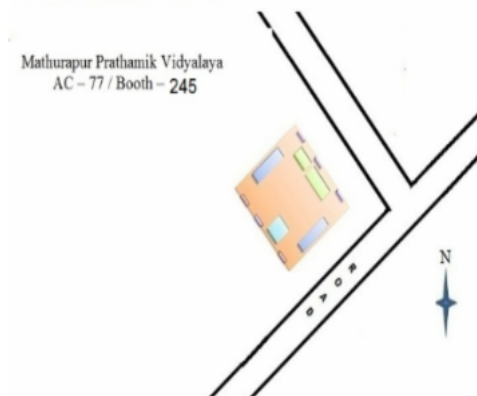

নির্বাচক নিবন্ধন আধিকারিকের স্বাক্ষর

Nazri Naksha

Google Map View

Polling Station Building Front View

Polling Station Front View

Cad View

Key MAP View

1 নাম : আলিয়া বিবি স্বামীর নাম: আনারুল মণ্ডল বাড়ির নং : n0257 বয়স : 35 লিঙ্গ : মহিলা	SRA1522184 ফটো উপলব্ধ	2 নাম : আকাশ আলি সেখ পিতার নাম: আফগান আলি সেখ বাড়ির নং : নং 0078 বয়স : 24 লিঙ্গ : পুরুষ	SRA2514826 ফটো উপলব্ধ	3 নাম : শুকলাল কারিকর পিতার নাম: আকালী কারিকর বাড়ির নং : এন0097 বয়স : 23 লিঙ্গ : পুরুষ	SRA2559946 ফটো উপলব্ধ
4 নাম : আকালী কারিকর পিতার নাম: জানবল্ল কারিকর বাড়ির নং : n0097 বয়স : 59 লিঙ্গ : পুরুষ	SRA2258358 ফটো উপলব্ধ	5 নাম : মাজেদাবিবি করিকর স্বামীর নাম: আকালী করিকর বাড়ির নং : n0097 বয়স : 53 লিঙ্গ : মহিলা	WB/09/069/519197 ফটো উপলব্ধ	6 নাম : মিলটন কারিকর পিতার নাম: আকালী কারিকর বাড়ির নং : n0097 বয়স : 37 লিঙ্গ : পুরুষ	SRA1354919 ফটো উপলব্ধ
7 নাম : তানিয়া খাতুন পিতার নাম: আকবর মণ্ডল বাড়ির নং : n0038 বয়স : 26 লিঙ্গ : মহিলা	SRA2067429 ফটো উপলব্ধ	8 নাম : গোপাল দত্ত পিতার নাম: গোবিন্দ দত্ত বাড়ির নং : n0119 বয়স : 61 লিঙ্গ : পুরুষ	WB/09/069/519350 ফটো উপলব্ধ	9 নাম : রূপালী দত্ত স্বামীর নাম: গোপাল দত্ত বাড়ির নং : n0119 বয়স : 53 লিঙ্গ : মহিলা	MMP1619659 ফটো উপলব্ধ
10 নাম : রাজা দত্ত পিতার নাম: গোপাল দত্ত বাড়ির নং : এন0119 বয়স : 23 লিঙ্গ : পুরুষ	SRA2514354 ফটো উপলব্ধ	11 নাম : পূজা দত্ত পিতার নাম: গোপাল দত্ত বাড়ির নং : n0119 বয়স : 24 লিঙ্গ : মহিলা	SRA2431245 ফটো উপলব্ধ	12 নাম : সফুরা খাতুন পিতার নাম: হামিদুল পাইক বাড়ির নং : এন0116 বয়স : 22 লিঙ্গ : মহিলা	SRA2560092 ফটো উপলব্ধ
13 নাম : মরিয়ন পাইক স্বামীর নাম: কুবীর পাইক বাড়ির নং : n0016 বয়স : 65 লিঙ্গ : মহিলা	MMP2436624 ফটো উপলব্ধ	14 নাম : হাপিজুল পাইক পিতার নাম: হামিদুল পাইক বাড়ির নং : n0116 বয়স : 27 লিঙ্গ : পুরুষ	SRA2025104 ফটো উপলব্ধ	15 নাম : মাফিজুল পাইক পিতার নাম: হামিদুল পাইক বাড়ির নং : n0116 বয়স : 26 লিঙ্গ : পুরুষ	SRA2067411 ফটো উপলব্ধ
16 নাম : ছামাদ পাইক মায়ের নাম: মরিয়ন পাইক বাড়ির নং : n0016 বয়স : 44 লিঙ্গ : পুরুষ	MMP2194405 ফটো উপলব্ধ	17 নাম : রঙ্গিলা বিবি পাইক স্বামীর নাম: ছামাদ পাইক বাড়ির নং : n0016 বয়স : 40 লিঙ্গ : মহিলা	SRA1354745 ফটো উপলব্ধ	18 নাম : ছকেনাবিবি পাইক স্বামীর নাম: হামিদুল পাইক বাড়ির নং : n0116 বয়স : 53 লিঙ্গ : মহিলা	WB/09/069/519502 ফটো উপলব্ধ
19 নাম : হামিদুল পাইক পিতার নাম: কুবীর পাইক বাড়ির নং : n0116 বয়স : 51 লিঙ্গ : পুরুষ	WB/09/069/519894 ফটো উপলব্ধ	20 নাম : নীলিমা ব্যানাজী স্বামীর নাম: বিশ্বনাথ ব্যানাজী বাড়ির নং : n0213 বয়স : 71 লিঙ্গ : মহিলা	WB/09/069/519729 ফটো উপলব্ধ	21 নাম : জয়দেব ব্যানাজী পিতার নাম: বিশ্বনাথ ব্যানাজী বাড়ির নং : n0213 বয়স : 51 লিঙ্গ : পুরুষ	WB/09/069/519029 ফটো উপলব্ধ
22 নাম : গৌরী ব্যানাজী স্বামীর নাম: জয়দেব ব্যানাজী বাড়ির নং : n0213 বয়স : 46 লিঙ্গ : মহিলা	MMP1573583 ফটো উপলব্ধ	23 নাম : মিনতি ব্যানাজী স্বামীর নাম: নন্দগোপাল ব্যানাজী বাড়ির নং : n0214 বয়স : 66 লিঙ্গ : মহিলা	WB/09/069/519744 ফটো উপলব্ধ	24 নাম : ছায়া ব্যানাজী স্বামীর নাম: কানাইলাল ব্যানাজী বাড়ির নং : n0243 বয়স : 68 লিঙ্গ : মহিলা	SRA1355114 ফটো উপলব্ধ
25 নাম : লক্ষীরানী ব্যানাজী স্বামীর নাম: বিনয় ব্যানাজী বাড়ির নং : n0216 বয়স : 64 লিঙ্গ : মহিলা	WB/09/069/519458 ফটো উপলব্ধ	26 নাম : সাধনা ব্যানাজী স্বামীর নাম: ধনঞ্জয় ব্যানাজী বাড়ির নং : n0215 বয়স : 40 লিঙ্গ : মহিলা	MMP2536456 ফটো উপলব্ধ	27 নাম : ধনঞ্জয় ব্যানাজী পিতার নাম: সন্তোষ ব্যানাজী বাড়ির নং : n0215 বয়স : 45 লিঙ্গ : পুরুষ	MMP2194538 ফটো উপলব্ধ
28 নাম : বেলী ব্যানাজী স্বামীর নাম: সন্তোষ ব্যানাজী বাড়ির নং : n0215 বয়স : 64 লিঙ্গ : মহিলা	WB/09/069/519204 ফটো উপলব্ধ	29 নাম : কার্তিক ব্যানাজী পিতার নাম: নন্দ গোপাল ব্যানাজী বাড়ির নং : n0214 বয়স : 40 লিঙ্গ : পুরুষ	MMP2536464 ফটো উপলব্ধ	30 নাম : মিতালী ব্যানাজী স্বামীর নাম: সিদ্ধেন ব্যানাজী বাড়ির নং : n0213 বয়স : 52 লিঙ্গ : মহিলা	SRA2283513 ফটো উপলব্ধ