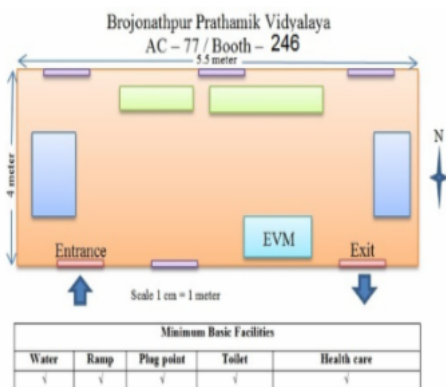

নির্বাচক নিবন্ধন আধিকারিকের স্বাক্ষর

Nazri Naksha

Google Map View

Polling Station Building Front View

Polling Station Front View

Cad View

Key MAP View

1 নাম : চুমকি খাতুন পিতার নাম: আনারুল মোল্লা বাড়ির নং : n0028 বয়স : 29 লিঙ্গ : মহিলা	SRA2067544 ফটো উপলব্ধ	2 নাম : সাকিলা বিবি বিশ্বাস স্বামীর নাম: এনাফুল বিশ্বাস বাড়ির নং : n0024 বয়স : 28 লিঙ্গ : মহিলা	SRA2067619 ফটো উপলব্ধ	3 নাম : চিনারুল বিশ্বাস পিতার নাম: আনছারআলি বিশ্বাস বাড়ির নং : n0088 বয়স : 27 লিঙ্গ : পুরুষ	SRA2067684 ফটো উপলব্ধ
4 নাম : আফ্রোজা বিবি বিশ্বাস স্বামীর নাম: সাজাদ বিশ্বাস বাড়ির নং : n0088 বয়স : 28 লিঙ্গ : মহিলা	SRA2067700 ফটো উপলব্ধ	5 নাম : সাবান বিশ্বাস পিতার নাম: আনছার আলি বিশ্বাস বাড়ির নং : n0088 বয়স : 31 লিঙ্গ : পুরুষ	SRA1648120 ফটো উপলব্ধ	6 নাম : জিয়ারুল বিশ্বাস পিতার নাম: আনছার আলি বিশ্বাস বাড়ির নং : n0088 বয়স : 29 লিঙ্গ : পুরুষ	SRA1857002 ফটো উপলব্ধ
7 নাম : সাবিনা বিবি বিশ্বাস স্বামীর নাম: সুমন বিশ্বাস বাড়ির নং : n0103 বয়স : 32 লিঙ্গ : মহিলা	SRA1454255 ফটো উপলব্ধ	8 নাম : রুস্তম আলি বিশ্বাস পিতার নাম: ওয়াজ আলি বিশ্বাস বাড়ির নং : n0088 বয়স : 29 লিঙ্গ : পুরুষ	SRA1857051 ফটো উপলব্ধ	9 নাম : আজাদ বিশ্বাস পিতার নাম: আনছার আলি বিশ্বাস বাড়ির নং : n0088 বয়স : 35 লিঙ্গ : পুরুষ	SRA1200401 ফটো উপলব্ধ
10 নাম : আমজাদ বিশ্বাস পিতার নাম: আনছার আলি বিশ্বাস বাড়ির নং : n0088 বয়স : 37 লিঙ্গ : পুরুষ	MMP2670172 ফটো উপলব্ধ	11 নাম : হোসেনোয়া বিবি বিশ্বাস স্বামীর নাম: আনছার আলী বিশ্বাস বাড়ির নং : n0088 বয়স : 64 লিঙ্গ : মহিলা	SRA2766707 ফটো উপলব্ধ	12 নাম : নুরেছা বিশ্বাস স্বামীর নাম: হামিদুল বিশ্বাস বাড়ির নং : n0088 বয়স : 34 লিঙ্গ : মহিলা	SRA1518257 ফটো উপলব্ধ
13 নাম : হামেদুল বিশ্বাস পিতার নাম: ওসমান বিশ্বাস বাড়ির নং : n0088 বয়স : 53 লিঙ্গ : পুরুষ	WB/09/069/519542 ফটো উপলব্ধ	14 নাম : চারমিনাবি বিশ্বাস স্বামীর নাম: ওয়াজ আলি বিশ্বাস বাড়ির নং : n0088 বয়স : 53 লিঙ্গ : মহিলা	SRA2752491 ফটো উপলব্ধ	15 নাম : ওয়াজআলী বিশ্বাস পিতার নাম: ওসমান বিশ্বাস বাড়ির নং : n0088 বয়স : 57 লিঙ্গ : পুরুষ	WB/09/069/519437 ফটো উপলব্ধ
16 নাম : আসমাতারাখাতুন পিতার নাম: আনছারআলি বিশ্বাস বাড়ির নং : n0088 বয়স : 36 লিঙ্গ : মহিলা	SRA1355478 ফটো উপলব্ধ	17 নাম : আনছারআলি বিশ্বাস পিতার নাম: ওসমান বিশ্বাস বাড়ির নং : n0088 বয়স : 66 লিঙ্গ : পুরুষ	SRA2768083 ফটো উপলব্ধ	18 নাম : জানেরা বিবি বিশ্বাস স্বামীর নাম: মহাবুল বিশ্বাস বাড়ির নং : n0043 বয়স : 39 লিঙ্গ : মহিলা	SRA1200427 ফটো উপলব্ধ
19 নাম : ভানু বিবি বিশ্বাস স্বামীর নাম: চাঁদ বিশ্বাস বাড়ির নং : n0043 বয়স : 56 লিঙ্গ : মহিলা	SRA2696987 ফটো উপলব্ধ	20 নাম : নূরবানু খাতুন স্বামীর নাম: জেলহাজ উদ্দিন বিশ্বাস বাড়ির নং : n0032 বয়স : 38 লিঙ্গ : মহিলা	MMP2670164 ফটো উপলব্ধ	21 নাম : ফরিদা বিবি বিশ্বাস স্বামীর নাম: রুহুল আমিন বিশ্বাস বাড়ির নং : n0032 বয়স : 42 লিঙ্গ : মহিলা	MMP2536647 ফটো উপলব্ধ
22 নাম : জেলহাজউদ্দিন বিশ্বাস পিতার নাম: দৌলত হোসেন বিশ্বাস বাড়ির নং : n0032 বয়স : 53 লিঙ্গ : পুরুষ	SRA2845659 ফটো উপলব্ধ	23 নাম : সলেমান বিশ্বাস পিতার নাম: আওয়াল বিশ্বাস বাড়ির নং : n0032 বয়স : 29 লিঙ্গ : পুরুষ	SRA1857101 ফটো উপলব্ধ	24 নাম : মর্জিয়া বিবি বিশ্বাস স্বামীর নাম: আওয়াল বিশ্বাস বাড়ির নং : n0032 বয়স : 52 লিঙ্গ : মহিলা	MMP2436996 ফটো উপলব্ধ
25 নাম : আওয়াল বিশ্বাস পিতার নাম: দৌলত বিশ্বাস বাড়ির নং : n0032 বয়স : 71 লিঙ্গ : পুরুষ	WB/09/069/519223 ফটো উপলব্ধ	26 নাম : রেণ্টু বিশ্বাস পিতার নাম: জয়নাল বিশ্বাস বাড়ির নং : n0024 বয়স : 35 লিঙ্গ : পুরুষ	SRA1200419 ফটো উপলব্ধ	27 নাম : সারজিনা বিবি বিশ্বাস স্বামীর নাম: বরকত বিশ্বাস বাড়ির নং : n0024 বয়স : 39 লিঙ্গ : মহিলা	SRA1200435 ফটো উপলব্ধ
28 নাম : এনাফুল বিশ্বাস মায়ের নাম: মনোয়ারা বিশ্বাস বাড়ির নং : n0024 বয়স : 38 লিঙ্গ : পুরুষ	MMP2670198 ফটো উপলব্ধ	29 নাম : মনোয়ারা বেওয়া স্বামীর নাম: জয়নাল বিশ্বাস বাড়ির নং : n0024 বয়স : 73 লিঙ্গ : মহিলা	SRA2761237 ফটো উপলব্ধ	30 নাম : হাসানুজ্জামান বিশ্বাস পিতার নাম: জমিরউদ্দিন বিশ্বাস বাড়ির নং : n0024 বয়স : 38 লিঙ্গ : পুরুষ	MMP2670180 ফটো উপলব্ধ