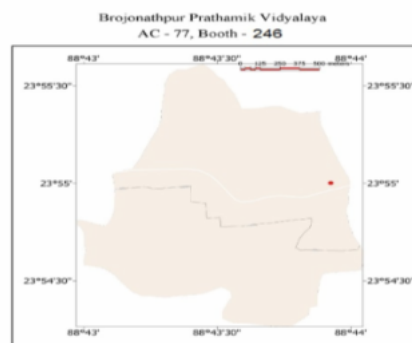

Google Map View