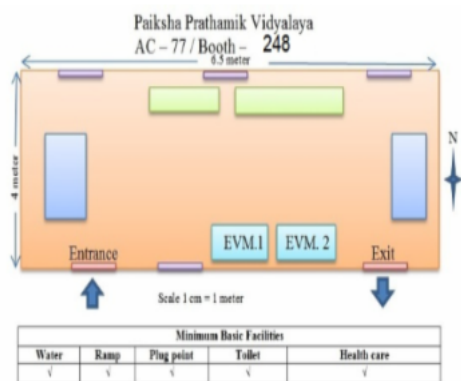

নির্বাচক নিবন্ধন আধিকারিকের স্বাক্ষর

Nazri Naksha

Google Map View

Polling Station Building Front View

Polling Station Front View

Cad View

Key MAP View

1 নাম : ফাকিজান বেওয়া স্বামীর নাম: পূর্ণ বাড়ির নং : n0018 বয়স : 71 লিঙ্গ : মহিলা	SRA2716827 ফটো উপলব্ধ	2 নাম : বিজয় সেখ পিতার নাম: পূর্ণ সেখ বাড়ির নং : n0018 বয়স : 60 লিঙ্গ : পুরুষ	WB/09/069/528434 ফটো উপলব্ধ	3 নাম : মিলাজান বিবি সেখ স্বামীর নাম: বিজয় সেখ বাড়ির নং : n0018 বয়স : 59 লিঙ্গ : মহিলা	WB/09/069/528106 ফটো উপলব্ধ
4 নাম : ইজারুল সেখ পিতার নাম: বিজয় সেখ বাড়ির নং : n0018 বয়স : 34 লিঙ্গ : পুরুষ	SRA1427616 ফটো উপলব্ধ	5 নাম : মরিওম বিবি সেখ স্বামীর নাম: ইজারুল সেখ বাড়ির নং : n0018 বয়স : 29 লিঙ্গ : মহিলা	SRA1857663 ফটো উপলব্ধ	6 নাম : ইংরাজ সেখ পিতার নাম: পূর্ণ সেখ বাড়ির নং : n0018 বয়স : 66 লিঙ্গ : পুরুষ	WB/09/069/528021 ফটো উপলব্ধ
7 নাম : গৈরব বিবি সেখ স্বামীর নাম: ইংরাজ সেখ বাড়ির নং : n0018 বয়স : 59 লিঙ্গ : মহিলা	WB/09/069/528031 ফটো উপলব্ধ	8 নাম : মিলন সেখ পিতার নাম: ইংরাজ সেখ বাড়ির নং : n0018 বয়স : 39 লিঙ্গ : পুরুষ	MMP2754414 ফটো উপলব্ধ	9 নাম : লালু সেখ পিতার নাম: ইংরাজ সেখ বাড়ির নং : n0018 বয়স : 37 লিঙ্গ : পুরুষ	MMP2754380 ফটো উপলব্ধ
10 নাম : আব্বাস সেখ পিতার নাম: পূর্ণ সেখ বাড়ির নং : n0018 বয়স : 43 লিঙ্গ : পুরুষ	MMP2198323 ফটো উপলব্ধ	11 নাম : রহিদুল সেখ পিতার নাম: ইসমাইল সেখ বাড়ির নং : n0018 বয়স : 29 লিঙ্গ : পুরুষ	SRA1857606 ফটো উপলব্ধ	12 নাম : ছাদেকা খাতুন বিবি সেখ স্বামীর নাম: রহিদুল সেখ বাড়ির নং : n0018 বয়স : 28 লিঙ্গ : মহিলা	SRA1965508 ফটো উপলব্ধ
13 নাম : উজ্জল সেখ পিতার নাম: কুরমান সেখ বাড়ির নং : n0018 বয়স : 29 লিঙ্গ : পুরুষ	SRA1965409 ফটো উপলব্ধ	14 নাম : কুরমান সেখ পিতার নাম: পূর্ণ সেখ বাড়ির নং : n0018 বয়স : 61 লিঙ্গ : পুরুষ	SRA2432748 ফটো উপলব্ধ	15 নাম : বেনিয়ারা বিবি সেখ স্বামীর নাম: কুরমান সেখ বাড়ির নং : n0018 বয়স : 56 লিঙ্গ : মহিলা	SRA2281574 ফটো উপলব্ধ
16 নাম : রেজনা খাতুন স্বামীর নাম: উজ্জল সেখ বাড়ির নং : পাইকশা দক্ষিণ পাড়া বয়স : 21 লিঙ্গ : মহিলা	SRA2734507 ফটো উপলব্ধ	17 নাম : এসমিনা বিবি স্বামীর নাম: আসারুল কবিরাজ বাড়ির নং : n0027 বয়স : 37 লিঙ্গ : মহিলা	SRA1098433 ফটো উপলব্ধ	18 নাম : কুদ্দুস কবিরাজ পিতার নাম: বরকত কবিরাজ বাড়ির নং : n0027 বয়স : 55 লিঙ্গ : পুরুষ	MMP1618453 ফটো উপলব্ধ
19 নাম : আসারুল কবিরাজ পিতার নাম: কুদ্দুস কবিরাজ বাড়ির নং : n0027 বয়স : 37 লিঙ্গ : পুরুষ	SRA1098425 ফটো উপলব্ধ	20 নাম : ভাসারুল কবিরাজ পিতার নাম: কুদ্দুস কবিরাজ বাড়ির নং : n0027 বয়স : 32 লিঙ্গ : পুরুষ	SRA1518612 ফটো উপলব্ধ	21 নাম : আসেদাবিবি কবিরাজ স্বামীর নাম: কুদ্দুস কবিরাজ বাড়ির নং : n0027 বয়স : 53 লিঙ্গ : মহিলা	WB/09/069/528395 ফটো উপলব্ধ
22 নাম : হোসেন কারিকর পিতার নাম: কুদ্দুস কারিকর বাড়ির নং : n0181 বয়স : 35 লিঙ্গ : পুরুষ	SRA1362425 ফটো উপলব্ধ	23 নাম : মেরিনা বিবি খাঁ স্বামীর নাম: সফি খাঁ বাড়ির নং : n0152 বয়স : 37 লিঙ্গ : মহিলা	MMP2754075 ফটো উপলব্ধ	24 নাম : আবুল খাঁ পিতার নাম: জারমান খাঁ বাড়ির নং : n0152 বয়স : 71 লিঙ্গ : পুরুষ	MMP1474162 ফটো উপলব্ধ
25 নাম : জমিরুল খাঁ পিতার নাম: ফুলবাস খাঁ বাড়ির নং : n0150 বয়স : 34 লিঙ্গ : পুরুষ	SRA1427566 ফটো উপলব্ধ	26 নাম : সাবানা বিবি খাঁ স্বামীর নাম: জহিরুল খাঁ বাড়ির নং : n0150 বয়স : 32 লিঙ্গ : মহিলা	SRA1857697 ফটো উপলব্ধ	27 নাম : জহিরুল খাঁ পিতার নাম: ফুলবাস খাঁ বাড়ির নং : n0150 বয়স : 39 লিঙ্গ : পুরুষ	SRA1356377 ফটো উপলব্ধ
28 নাম : ফুলবাস খাঁ পিতার নাম: আমানুল্লা খাঁ বাড়ির নং : n0150 বয়স : 71 লিঙ্গ : পুরুষ	WB/09/069/528041 ফটো উপলব্ধ	29 নাম : ফুলজান বিবি খাঁ স্বামীর নাম: আমানুল্লা খাঁ বাড়ির নং : n0150 বয়স : 86 লিঙ্গ : মহিলা	WB/09/069/528945 ফটো উপলব্ধ	30 নাম : জরিলা বিবি খাঁ স্বামীর নাম: ফুলবাস খাঁ বাড়ির নং : n0150 বয়স : 66 লিঙ্গ : মহিলা	SRA2281293 ফটো উপলব্ধ