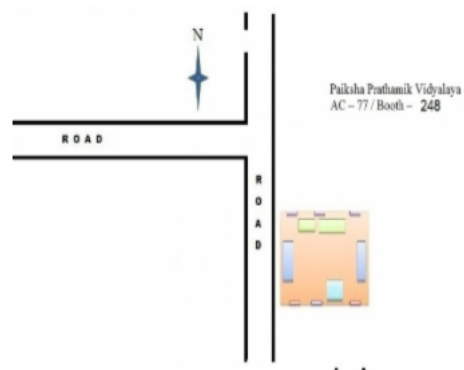

নির্বাচক নিবন্ধন আধিকারিকের স্বাক্ষর

Nazri Naksha

Google Map View

Polling Station Building Front View

Polling Station Front View

Cad View

Key MAP View

1 নাম : ফাকিজান বেওয়া স্বামীর নাম: পূর্ণ বাড়ির নং : n0018 বয়স : 71 লিঙ্গ : মহিলা	SRA2716827 ফটো উপলব্ধ	2 নাম : বিজয় সেখ পিতার নাম: পূর্ণ সেখ বাড়ির নং : n0018 বয়স : 60 লিঙ্গ : পুরুষ	WB/09/069/528434 ফটো উপলব্ধ	3 নাম : মিলাজান বিবি সেখ স্বামীর নাম: বিজয় সেখ বাড়ির নং : n0018 বয়স : 59 লিঙ্গ : মহিলা	WB/09/069/528106 ফটো উপলব্ধ
4 নাম : ইজারুল সেখ পিতার নাম: বিজয় সেখ বাড়ির নং : n0018 বয়স : 34 লিঙ্গ : পুরুষ	SRA1427616 ফটো উপলব্ধ	5 নাম : মরিওম বিবি সেখ স্বামীর নাম: ইজারুল সেখ বাড়ির নং : n0018 বয়স : 29 লিঙ্গ : মহিলা	SRA1857663 ফটো উপলব্ধ	6 নাম : ইংরাজ সেখ পিতার নাম: পূর্ণ সেখ বাড়ির নং : n0018 বয়স : 66 লিঙ্গ : পুরুষ	WB/09/069/528021 ফটো উপলব্ধ
7 নাম : গৈরব বিবি সেখ স্বামীর নাম: ইংরাজ সেখ বাড়ির নং : n0018 বয়স : 59 লিঙ্গ : মহিলা	WB/09/069/528031 ফটো উপলব্ধ	8 নাম : মিলন সেখ পিতার নাম: ইংরাজ সেখ বাড়ির নং : n0018 বয়স : 39 লিঙ্গ : পুরুষ	MMP2754414 ফটো উপলব্ধ	9 নাম : লালু সেখ পিতার নাম: ইংরাজ সেখ বাড়ির নং : n0018 বয়স : 37 লিঙ্গ : পুরুষ	MMP2754380 ফটো উপলব্ধ
10 নাম : আব্বাস সেখ পিতার নাম: পূর্ণ সেখ বাড়ির নং : n0018 বয়স : 43 লিঙ্গ : পুরুষ	MMP2198323 ফটো উপলব্ধ	11 নাম : রহিদুল সেখ পিতার নাম: ইসমাইল সেখ বাড়ির নং : n0018 বয়স : 29 লিঙ্গ : পুরুষ	SRA1857606 ফটো উপলব্ধ	12 নাম : ছাদেকা খাতুন বিবি সেখ স্বামীর নাম: রহিদুল সেখ বাড়ির নং : n0018 বয়স : 28 লিঙ্গ : মহিলা	SRA1965508 ফটো উপলব্ধ
13 নাম : উজ্জল সেখ পিতার নাম: কুরমান সেখ বাড়ির নং : n0018 বয়স : 29 লিঙ্গ : পুরুষ	SRA1965409 ফটো উপলব্ধ	14 নাম : কুরমান সেখ পিতার নাম: পূর্ণ সেখ বাড়ির নং : n0018 বয়স : 61 লিঙ্গ : পুরুষ	SRA2432748 ফটো উপলব্ধ	15 নাম : বেনিয়ারা বিবি সেখ স্বামীর নাম: কুরমান সেখ বাড়ির নং : n0018 বয়স : 56 লিঙ্গ : মহিলা	SRA2281574 ফটো উপলব্ধ
16 নাম : রেজনা খাতুন স্বামীর নাম: উজ্জল সেখ বাড়ির নং : পাইকশা দক্ষিণ পাড়া বয়স : 21 লিঙ্গ : মহিলা	SRA2734507 ফটো উপলব্ধ	17 নাম : এসমিনা বিবি স্বামীর নাম: আসারুল কবিরাজ বাড়ির নং : n0027 বয়স : 37 লিঙ্গ : মহিলা	SRA1098433 ফটো উপলব্ধ	18 নাম : কুদ্দুস কবিরাজ পিতার নাম: বরকত কবিরাজ বাড়ির নং : n0027 বয়স : 55 লিঙ্গ : পুরুষ	MMP1618453 ফটো উপলব্ধ
19 নাম : আসারুল কবিরাজ পিতার নাম: কুদ্দুস কবিরাজ বাড়ির নং : n0027 বয়স : 37 লিঙ্গ : পুরুষ	SRA1098425 ফটো উপলব্ধ	20 নাম : ভাসারুল কবিরাজ পিতার নাম: কুদ্দুস কবিরাজ বাড়ির নং : n0027 বয়স : 32 লিঙ্গ : পুরুষ	SRA1518612 ফটো উপলব্ধ	21 নাম : আসেদাবিবি কবিরাজ স্বামীর নাম: কুদ্দুস কবিরাজ বাড়ির নং : n0027 বয়স : 53 লিঙ্গ : মহিলা	WB/09/069/528395 ফটো উপলব্ধ
22 নাম : হোসেন কারিকর পিতার নাম: কুদ্দুস কারিকর বাড়ির নং : n0181 বয়স : 35 লিঙ্গ : পুরুষ	SRA1362425 ফটো উপলব্ধ	23 নাম : মেরিনা বিবি খাঁ স্বামীর নাম: সফি খাঁ বাড়ির নং : n0152 বয়স : 37 লিঙ্গ : মহিলা	MMP2754075 ফটো উপলব্ধ	24 নাম : আবুল খাঁ পিতার নাম: জারমান খাঁ বাড়ির নং : n0152 বয়স : 71 লিঙ্গ : পুরুষ	MMP1474162 ফটো উপলব্ধ
25 নাম : জমিরুল খাঁ পিতার নাম: ফুলবাস খাঁ বাড়ির নং : n0150 বয়স : 34 লিঙ্গ : পুরুষ	SRA1427566 ফটো উপলব্ধ	26 নাম : সাবানা বিবি খাঁ স্বামীর নাম: জহিরুল খাঁ বাড়ির নং : n0150 বয়স : 32 লিঙ্গ : মহিলা	SRA1857697 ফটো উপলব্ধ	27 নাম : জহিরুল খাঁ পিতার নাম: ফুলবাস খাঁ বাড়ির নং : n0150 বয়স : 39 লিঙ্গ : পুরুষ	SRA1356377 ফটো উপলব্ধ
28 নাম : ফুলবাস খাঁ পিতার নাম: আমানুল্লা খাঁ বাড়ির নং : n0150 বয়স : 71 লিঙ্গ : পুরুষ	WB/09/069/528041 ফটো উপলব্ধ	29 নাম : ফুলজান বিবি খাঁ স্বামীর নাম: আমানুল্লা খাঁ বাড়ির নং : n0150 বয়স : 86 লিঙ্গ : মহিলা	WB/09/069/528945 ফটো উপলব্ধ	30 নাম : জরিলা বিবি খাঁ স্বামীর নাম: ফুলবাস খাঁ বাড়ির নং : n0150 বয়স : 66 লিঙ্গ : মহিলা	SRA2281293 ফটো উপলব্ধ