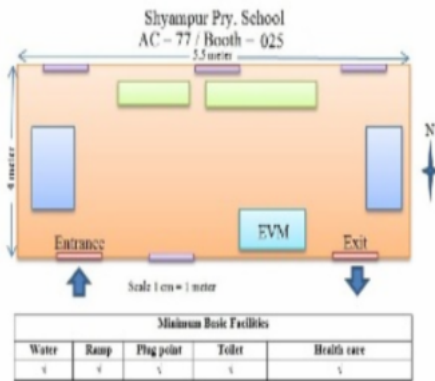

নির্বাচক নিবন্ধন আধিকারিকের স্বাক্ষর

Nazri Naksha

Google Map View

Polling Station Building Front View

Polling Station Front View

Cad View

Key MAP View

1 নাম : হায়তন খাতুন পিতার নাম: একদিল বাড়ির নং : n0044 বয়স : 43 লিঙ্গ : মহিলা	MMP2265247 ফটো উপলব্ধ	2 নাম : রোজা নারগিস স্বামীর নাম: নুরী আজম আব্দুল জিলানী মণ্ডল বাড়ির নং : n0121 বয়স : 27 লিঙ্গ : মহিলা	ZQN1948827 ফটো উপলব্ধ	3 নাম : রেখা খাতুন স্বামীর নাম: আদিল রহমান সেখ বাড়ির নং : n0059 বয়স : 27 লিঙ্গ : মহিলা	SRA2113876 ফটো উপলব্ধ
4 নাম : রোজিনা খাতুন স্বামীর নাম: ইবনে নূর সেলীম মন্ডল বাড়ির নং : n0121 বয়স : 35 লিঙ্গ : মহিলা	NHW1229699 ফটো উপলব্ধ	5 নাম : কাজী আলামিন ইসলাম পিতার নাম: কাজি সাইফুল ইসলাম বাড়ির নং : এন0173 বয়স : 25 লিঙ্গ : পুরুষ	SRA2156420 ফটো উপলব্ধ	6 নাম : কাজী মোহাম্মদ মুন্সাসির কাজী পিতার নাম: মোহাম্মদ হাসিবুল ইসলাম বাড়ির নং : এন0175 বয়স : 23 লিঙ্গ : পুরুষ	SRA2463917 ফটো উপলব্ধ
7 নাম : খাজরা খাতুন স্বামীর নাম: মরহুম সেখ বাড়ির নং : n0252 বয়স : 35 লিঙ্গ : মহিলা	SRA1715382 ফটো উপলব্ধ	8 নাম : জেসমিনা খাতুন স্বামীর নাম: কুদ্দুস সেখ বাড়ির নং : n0177 বয়স : 26 লিঙ্গ : মহিলা	SRA2372456 ফটো উপলব্ধ	9 নাম : মারুফা খাতুন পিতার নাম: মারফত সেখ বাড়ির নং : N0129 বয়স : 24 লিঙ্গ : মহিলা	SRA2370823 ফটো উপলব্ধ
10 নাম : চান্দা খাতুন পিতার নাম: পচু সেখ বাড়ির নং : n0146 বয়স : 30 লিঙ্গ : মহিলা	SRA2372522 ফটো উপলব্ধ	11 নাম : নারজিয়া খাতুন পিতার নাম: উমর সেখ বাড়ির নং : এন0145 বয়স : 24 লিঙ্গ : মহিলা	SRA2463990 ফটো উপলব্ধ	12 নাম : রুনা লায়লা স্বামীর নাম: জাকির সেখ বাড়ির নং : এন0146 বয়স : 25 লিঙ্গ : মহিলা	SRA2463875 ফটো উপলব্ধ
13 নাম : সরমিনা খাতুন স্বামীর নাম: রাকেশ সেখ বাড়ির নং : এন00 বয়স : 24 লিঙ্গ : মহিলা	SRA2463974 ফটো উপলব্ধ	14 নাম : পাপিয়া খাতুন স্বামীর নাম: নাজবুল সেখ বাড়ির নং : N0129 বয়স : 28 লিঙ্গ : মহিলা	SRA2372799 ফটো উপলব্ধ	15 নাম : সামিমা খাতুন পিতার নাম: সহিদুল মোল্লা বাড়ির নং : N0185 বয়স : 24 লিঙ্গ : মহিলা	SRA2370690 ফটো উপলব্ধ
16 নাম : রীনা খাতুন স্বামীর নাম: সোলেমান কবির মন্ডল বাড়ির নং : N0257 বয়স : 28 লিঙ্গ : মহিলা	SRA2372621 ফটো উপলব্ধ	17 নাম : সকিনা খাতুন স্বামীর নাম: জাহাঙ্গীর সেখ বাড়ির নং : n0275 বয়স : 27 লিঙ্গ : মহিলা	SRA2094951 ফটো উপলব্ধ	18 নাম : মুকিম সেখ পিতার নাম: মারফত সেখ বাড়ির নং : এন0129 বয়স : 25 লিঙ্গ : পুরুষ	SRA2156388 ফটো উপলব্ধ
19 নাম : মনিষা খাতুন স্বামীর নাম: মিনারুল বিশ্বাস বাড়ির নং : এন0171 বয়স : 22 লিঙ্গ : মহিলা	SRA2641439 ফটো উপলব্ধ	20 নাম : জুলেখা খাতুন স্বামীর নাম: রিপন সরদার বাড়ির নং : এন0142 বয়স : 27 লিঙ্গ : মহিলা	SRA2641983 ফটো উপলব্ধ	21 নাম : তুহীনা খাতুন স্বামীর নাম: আসিফ আহমেদ মন্ডল বাড়ির নং : এন0182 বয়স : 22 লিঙ্গ : মহিলা	SRA2670644 ফটো উপলব্ধ
22 নাম : মৌসুমি খাতুন স্বামীর নাম: আয়াতুল্লা মন্ডল বাড়ির নং : n0216 বয়স : 25 লিঙ্গ : মহিলা	SRA2371383 ফটো উপলব্ধ	23 নাম : রুস্পা খাতুন সেখ পিতার নাম: হাল্লান সেখ বাড়ির নং : এন0149 বয়স : 26 লিঙ্গ : মহিলা	SRA2156305 ফটো উপলব্ধ	24 নাম : জেমিমা বানু পিতার নাম: ইত্তাজুল মন্ডল বাড়ির নং : এন0117 বয়স : 23 লিঙ্গ : মহিলা	SRA2463842 ফটো উপলব্ধ
25 নাম : মানোয়ারা বিবি স্বামীর নাম: বাইদুল সর্দার বাড়ির নং : n0038 বয়স : 46 লিঙ্গ : মহিলা	MMP2597110 ফটো উপলব্ধ	26 নাম : বাচেনা বিবি স্বামীর নাম: জমির সর্দার বাড়ির নং : n0038 বয়স : 66 লিঙ্গ : মহিলা	SRA2382554 ফটো উপলব্ধ	27 নাম : নাহাবুল সেখ পিতার নাম: আজিত সেখ বাড়ির নং : n0054 বয়স : 36 লিঙ্গ : পুরুষ	SRA1682608 ফটো উপলব্ধ
28 নাম : ইছরাফুল সর্দার পিতার নাম: বাইদুল সর্দার বাড়ির নং : এন0038 বয়স : 23 লিঙ্গ : পুরুষ	SRA2554848 ফটো উপলব্ধ	29 নাম : মমতাজ বিবি স্বামীর নাম: আবুল কালাম সেখ বাড়ির নং : এন0212 বয়স : 27 লিঙ্গ : মহিলা	SRA2156289 ফটো উপলব্ধ	30 নাম : শিখা বিবি স্বামীর নাম: মিলন সর্দার বাড়ির নং : এন0038 বয়স : 28 লিঙ্গ : মহিলা	SRA2156321 ফটো উপলব্ধ