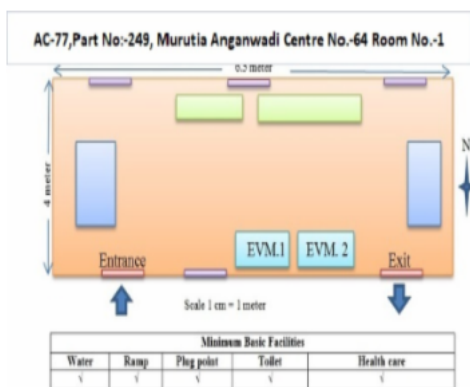

নির্বাচক নিবন্ধন আধিকারিকের স্বাক্ষর

Nazri Naksha

Google Map View

Polling Station Building Front View

Polling Station Front View

Cad View

Key MAP View

1 নাম : ফেরদৌসী বিবি স্বামীর নাম: মালেকুল সেখ বাড়ির নং : n0189 বয়স : 33 লিঙ্গ : মহিলা	SRA1519727 ফটো উপলব্ধ	2 নাম : রেনু বিবি স্বামীর নাম: রাজ্জাক আলী সেখ বাড়ির নং : n0125 বয়স : 40 লিঙ্গ : মহিলা	SRA1427962 ফটো উপলব্ধ	3 নাম : সাবিনা বিবি স্বামীর নাম: গোলাম সেখ বাড়ির নং : এন00 বয়স : 40 লিঙ্গ : মহিলা	SRA1124023 ফটো উপলব্ধ
4 নাম : মাঝিয়া বিবি স্বামীর নাম: কালাম সেখ বাড়ির নং : এন0176 বয়স : 35 লিঙ্গ : মহিলা	SRA1520568 ফটো উপলব্ধ	5 নাম : শিলা খাতুন স্বামীর নাম: সফিকুল সেখ বাড়ির নং : n0125 বয়স : 26 লিঙ্গ : মহিলা	SRA2075471 ফটো উপলব্ধ	6 নাম : জেসমিনা (বিবি) খাতুন স্বামীর নাম: ইয়াসিন সেখ বাড়ির নং : n0056 বয়স : 28 লিঙ্গ : মহিলা	SRA2105518 ফটো উপলব্ধ
7 নাম : মামনি অধিকারী(দাস) স্বামীর নাম: মিলন অধিকারী বাড়ির নং : n0002 বয়স : 33 লিঙ্গ : মহিলা	SRA1518901 ফটো উপলব্ধ	8 নাম : পাপিয়া বৈরাগ্য স্বামীর নাম: প্রশান্ত অধিকারী বাড়ির নং : এন0006 বয়স : 31 লিঙ্গ : মহিলা	SRA1706829 ফটো উপলব্ধ	9 নাম : প্রশান্ত অধিকারী পিতার নাম: আনন্দ অধিকারী বাড়ির নং : n0006 বয়স : 35 লিঙ্গ : পুরুষ	SRA1200898 ফটো উপলব্ধ
10 নাম : সুশীল অধিকারী পিতার নাম: বসু অধিকারী বাড়ির নং : n0002 বয়স : 71 লিঙ্গ : পুরুষ	WB/09/069/537473 ফটো উপলব্ধ	11 নাম : মিনতী অধিকারী স্বামীর নাম: সুশীল অধিকারী বাড়ির নং : n0002 বয়স : 61 লিঙ্গ : মহিলা	WB/09/069/537345 ফটো উপলব্ধ	12 নাম : মিলন অধিকারী পিতার নাম: সুশীল অধিকারী বাড়ির নং : n0002 বয়স : 39 লিঙ্গ : পুরুষ	MMP2441913 ফটো উপলব্ধ
13 নাম : আনন্দ অধিকারী পিতার নাম: গোপাল অধিকারী বাড়ির নং : n0006 বয়স : 61 লিঙ্গ : পুরুষ	WB/09/069/537283 ফটো উপলব্ধ	14 নাম : শান্তি অধিকারী স্বামীর নাম: আনন্দ অধিকারী বাড়ির নং : n0006 বয়স : 58 লিঙ্গ : মহিলা	SRA2201028 ফটো উপলব্ধ	15 নাম : গোবিন্দ অধিকারী পিতার নাম: গোপাল অধিকারী বাড়ির নং : n0006 বয়স : 59 লিঙ্গ : পুরুষ	SRA2200913 ফটো উপলব্ধ
16 নাম : আরতী অধিকারী স্বামীর নাম: গোবিন্দ অধিকারী বাড়ির নং : n0006 বয়স : 54 লিঙ্গ : মহিলা	SRA2200921 ফটো উপলব্ধ	17 নাম : প্রতাপ অধিকারী পিতার নাম: গোবিন্দ অধিকারী বাড়ির নং : n0006 বয়স : 31 লিঙ্গ : পুরুষ	SRA1649573 ফটো উপলব্ধ	18 নাম : ফিরোজ খান পিতার নাম: সহিদুল খান বাড়ির নং : n0008 বয়স : 30 লিঙ্গ : পুরুষ	SRA1857739 ফটো উপলব্ধ
19 নাম : রাজেস খান পিতার নাম: সহিদুল খান বাড়ির নং : n0008 বয়স : 37 লিঙ্গ : পুরুষ	MMP2755080 ফটো উপলব্ধ	20 নাম : ফেরোজা খাঁ স্বামীর নাম: সহিদুল খাঁ বাড়ির নং : n0008 বয়স : 54 লিঙ্গ : মহিলা	WB/09/069/537480 ফটো উপলব্ধ	21 নাম : সহিদুল খাঁ পিতার নাম: ভাদু খাঁ বাড়ির নং : n0008 বয়স : 59 লিঙ্গ : পুরুষ	WB/09/069/537230 ফটো উপলব্ধ
22 নাম : হাসিবুল খাঁ পিতার নাম: নাসির খাঁ বাড়ির নং : n0037 বয়স : 27 লিঙ্গ : পুরুষ	SRA2025872 ফটো উপলব্ধ	23 নাম : আজাদ খান পিতার নাম: ইয়াদুল খান বাড়ির নং : এন0038 বয়স : 26 লিঙ্গ : পুরুষ	SRA2169191 ফটো উপলব্ধ	24 নাম : জনুফা খাঁ স্বামীর নাম: ভাদু খাঁ বাড়ির নং : n0009 বয়স : 71 লিঙ্গ : মহিলা	WB/09/069/537366 ফটো উপলব্ধ
25 নাম : আজিজুল খাঁ পিতার নাম: ভাদু খাঁ বাড়ির নং : n0009 বয়স : 59 লিঙ্গ : পুরুষ	WB/09/069/537684 ফটো উপলব্ধ	26 নাম : ফেরদৌসী খাতুন বিবি স্বামীর নাম: আজিজুল খাঁ বাড়ির নং : n0009 বয়স : 42 লিঙ্গ : মহিলা	MMP2441921 ফটো উপলব্ধ	27 নাম : আসাদুল খাঁ পিতার নাম: ভাদু খাঁ বাড়ির নং : n0009 বয়স : 54 লিঙ্গ : পুরুষ	WB/09/069/537027 ফটো উপলব্ধ
28 নাম : জালেমা বিবি খাঁ স্বামীর নাম: আশাদুল খাঁ বাড়ির নং : n0009 বয়স : 41 লিঙ্গ : মহিলা	MMP2538122 ফটো উপলব্ধ	29 নাম : নাসির খাঁ পিতার নাম: বারি খাঁ বাড়ির নং : n0037 বয়স : 57 লিঙ্গ : পুরুষ	MMP1592179 ফটো উপলব্ধ	30 নাম : হাসেরা খাঁ স্বামীর নাম: নাসির খাঁ বাড়ির নং : n0037 বয়স : 53 লিঙ্গ : মহিলা	MMP1592161 ফটো উপলব্ধ