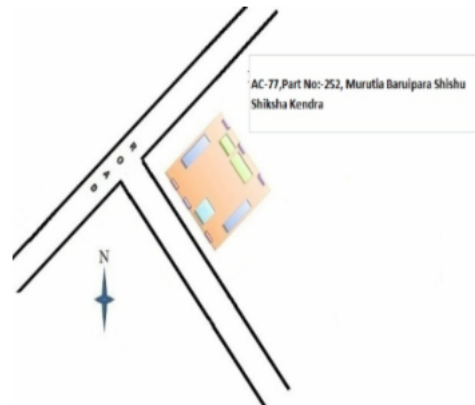

Key MAP View