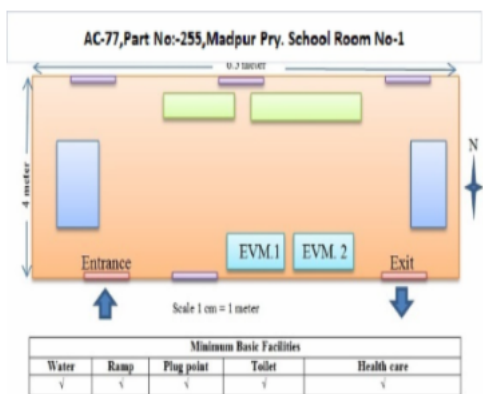

নির্বাচক নিবন্ধন আধিকারিকের স্বাক্ষর

Nazri Naksha

Google Map View

Polling Station Building Front View

Polling Station Front View

Cad View

Key MAP View

বিধানসভা নির্বাচনক্ষেত্রের নং, নাম : 77-করিমপুর  
ভাগ নং, নাম : 1-মাধপুর হিন্দুপাড়া,