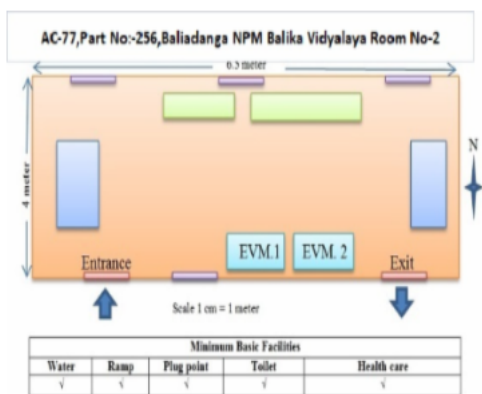

নির্বাচক নিবন্ধন আধিকারিকের স্বাক্ষর

Nazri Naksha

Google Map View

AC-77,Part No:-256,Baliadanga NPM Balika Vidyalaya Room No-2

Polling Station Building Front View

Polling Station Front View

Cad View

Key MAP View