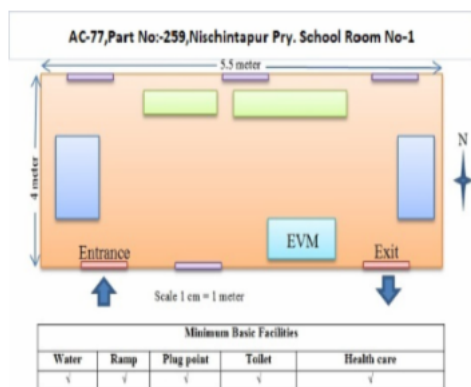

নির্বাচক নিবন্ধন আধিকারিকের স্বাক্ষর

Nazri Naksha

Google Map View

AC-77,Part No:-259,Nischintapur Pry. School Room No-1

Polling Station Building Front View

Polling Station Front View

Cad View

Key MAP View