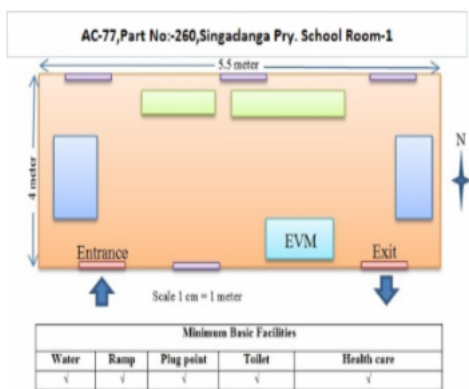

নির্বাচক নিবন্ধন আধিকারিকের স্বাক্ষর

Nazri Naksha

Google Map View

AC-77,Part No:-260,Singadanga Pry. School Room-1

Polling Station Building Front View

Polling Station Front View

Cad View

Key MAP View