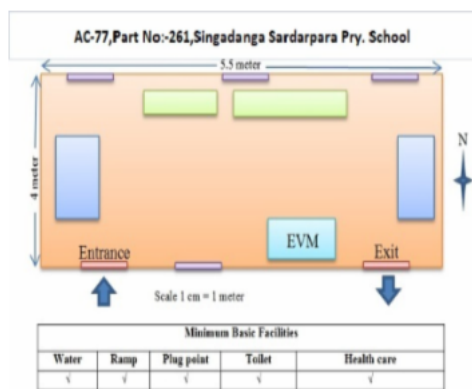

নির্বাচক নিবন্ধন আধিকারিকের স্বাক্ষর

Nazri Naksha

Google Map View

AC-77,Part No:-261,Singadanga Sardarpara Pry. School

Polling Station Building Front View

Polling Station Front View

Cad View

Key MAP View