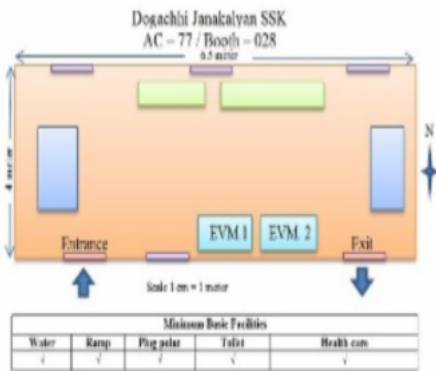

নির্বাচক নিবন্ধন আধিকারিকের স্বাক্ষর

Nazri Naksha

Google Map View

Polling Station Building Front View

Polling Station Front View

Cad View

Key MAP View

1 নাম : সফিকুল সেখ পিতার নাম: ফাহারুদ্দেস সেখ বাড়ির নং : n0009 বয়স : 37 লিঙ্গ : পুরুষ	SRA0115501 ফটো উপলব্ধ	2 নাম : সরিফুল সেখ পিতার নাম: ফাহারুদ্দেস সেখ বাড়ির নং : n0009 বয়স : 42 লিঙ্গ : পুরুষ	MMP2018661 ফটো উপলব্ধ	3 নাম : জাহেদা বেওয়া স্বামীর নাম: ফাহারুদ্দেস সেখ বাড়ির নং : n0009 বয়স : 68 লিঙ্গ : মহিলা	SRA2609097 ফটো উপলব্ধ
4 নাম : সালেহার খাতুন পিতার নাম: হিয়াতুল্লা সেখ বাড়ির নং : n0235 বয়স : 34 লিঙ্গ : মহিলা	SRA1232735 ফটো উপলব্ধ	5 নাম : রুনা লাইলা খাতুন বিবি স্বামীর নাম: সাদিফুল সেখ বাড়ির নং : N0009 বয়স : 24 লিঙ্গ : মহিলা	SRA2368074 ফটো উপলব্ধ	6 নাম : মাসুদা খাতুন স্বামীর নাম: রাকিবুল মন্ডল বাড়ির নং : n0222 বয়স : 34 লিঙ্গ : মহিলা	SRA1254994 ফটো উপলব্ধ
7 নাম : নিবারন বিবি স্বামীর নাম: সাহাঙ্গীর সেখ বাড়ির নং : N0213 বয়স : 32 লিঙ্গ : মহিলা	ZQN1696194 ফটো উপলব্ধ	8 নাম : আরেছা খাতুন পিতার নাম: রিপন সেখ বাড়ির নং : n0236 বয়স : 29 লিঙ্গ : মহিলা	SRA1894203 ফটো উপলব্ধ	9 নাম : আসেদা বিবি স্বামীর নাম: আব্দুল গনি সেখ বাড়ির নং : n0128 বয়স : 65 লিঙ্গ : মহিলা	SRA2464634 ফটো উপলব্ধ
10 নাম : পিন্টু সেখ পিতার নাম: সরিফুল সেখ বাড়ির নং : এন0009 বয়স : 22 লিঙ্গ : পুরুষ	SRA2556082 ফটো উপলব্ধ	11 নাম : তাহমিনা খাতুন স্বামীর নাম: সফিকুল সেখ বাড়ির নং : এন0009 বয়স : 27 লিঙ্গ : মহিলা	SRA2157972 ফটো উপলব্ধ	12 নাম : সাদিফুল সেখ পিতার নাম: ফাহারুদ্দেস সেখ বাড়ির নং : n0009 বয়স : 38 লিঙ্গ : পুরুষ	SRA1242536 ফটো উপলব্ধ
13 নাম : রেহেনা খাতুন পিতার নাম: খেজমত সেখ বাড়ির নং : এন0194 বয়স : 25 লিঙ্গ : মহিলা	SRA2157881 ফটো উপলব্ধ	14 নাম : লাবলী খাতুন পিতার নাম: ইউসুফ সেখ বাড়ির নং : এন000 বয়স : 25 লিঙ্গ : মহিলা	SRA2157816 ফটো উপলব্ধ	15 নাম : নাসিমা খাতুন পিতার নাম: আবু মোতালেব মিয়া বাড়ির নং : N0159 বয়স : 26 লিঙ্গ : মহিলা	SRA2368868 ফটো উপলব্ধ
16 নাম : নাজমিন নাহার খাতুন স্বামীর নাম: সাব্বির আহমেদ বাড়ির নং : এন00 বয়স : 23 লিঙ্গ : মহিলা	SRA2464741 ফটো উপলব্ধ	17 নাম : সুমিয়া খাতুন স্বামীর নাম: সামাদুল সেখ বাড়ির নং : 00 বয়স : 24 লিঙ্গ : মহিলা	SRA2463594 ফটো উপলব্ধ	18 নাম : মৌসুমী খাতুন পিতার নাম: সৌরভ সেখ বাড়ির নং : N0055 বয়স : 25 লিঙ্গ : পুরুষ	SRA2368751 ফটো উপলব্ধ
19 নাম : শেফালী খাতুন স্বামীর নাম: মফিজুল মন্ডল বাড়ির নং : এন00 বয়স : 25 লিঙ্গ : মহিলা	SRA2464758 ফটো উপলব্ধ	20 নাম : সুপ্রিয়া খাতুন পিতার নাম: অজিত সেখ বাড়ির নং : N0211 বয়স : 24 লিঙ্গ : মহিলা	SRA2368405 ফটো উপলব্ধ	21 নাম : আলিমা খাতুন স্বামীর নাম: সামিম রেজা বাড়ির নং : n0271 বয়স : 27 লিঙ্গ : মহিলা	SRA2062255 ফটো উপলব্ধ
22 নাম : সোনালি খাতুন পিতার নাম: মোস্তাফিজ সেখ বাড়ির নং : n0277 বয়স : 26 লিঙ্গ : মহিলা	SRA2062313 ফটো উপলব্ধ	23 নাম : টুম্পা খাতুন স্বামীর নাম: বসির সেখ বাড়ির নং : n0233 বয়স : 27 লিঙ্গ : মহিলা	SRA2037059 ফটো উপলব্ধ	24 নাম : আলমিনা খাতুন মায়ের নাম: হাজিরন বেওয়া বাড়ির নং : n0166 বয়স : 27 লিঙ্গ : মহিলা	SRA2036986 ফটো উপলব্ধ
25 নাম : আহাতুল সেখ পিতার নাম: ভমের সেখ বাড়ির নং : n0127 বয়স : 55 লিঙ্গ : পুরুষ	MMP2270866 ফটো উপলব্ধ	26 নাম : সাখিনা বিবি স্বামীর নাম: মিরাজুল সেখ বাড়ির নং : 0043 বয়স : 26 লিঙ্গ : মহিলা	SRA2112548 ফটো উপলব্ধ	27 নাম : সোনালী বিবি স্বামীর নাম: আজাদ সেখ বাড়ির নং : n0269 বয়স : 26 লিঙ্গ : মহিলা	SRA2062222 ফটো উপলব্ধ
28 নাম : হাসিনা খাতুন স্বামীর নাম: ইয়াকুব সেখ বাড়ির নং : 0016 বয়স : 28 লিঙ্গ : মহিলা	SRA2061521 ফটো উপলব্ধ	29 নাম : সিমা বিবি স্বামীর নাম: সাদিকুল সেখ বাড়ির নং : n0258 বয়স : 29 লিঙ্গ : মহিলা	SRA2061497 ফটো উপলব্ধ	30 নাম : জৈইনব খাতুন বিবি স্বামীর নাম: হাসিফুল সেখ বাড়ির নং : 0037 বয়স : 26 লিঙ্গ : মহিলা	SRA2062297 ফটো উপলব্ধ