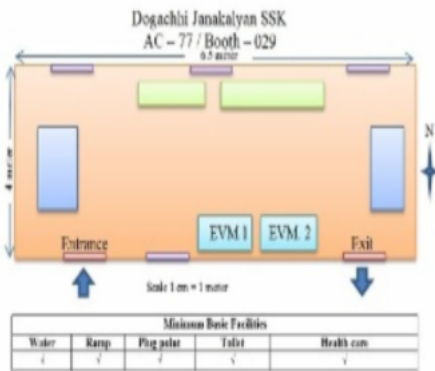

নির্বাচক নিবন্ধন আধিকারিকের স্বাক্ষর

Nazri Naksha

Google Map View

Polling Station Building Front View

Polling Station Front View

Cad View

Key MAP View

1 নাম : জুলেখা বিবি স্বামীর নাম: কাজেম সেখ বাড়ির নং : n0158 বয়স : 37 লিঙ্গ : মহিলা	SRA0032755 ফটো উপলব্ধ	2 নাম : সাগরা বিবি সেখ স্বামীর নাম: জামাল সেখ বাড়ির নং : n0033 বয়স : 50 লিঙ্গ : মহিলা	WB/09/069/045194 ফটো উপলব্ধ	3 নাম : জিরাতননেছা বিবি স্বামীর নাম: রহমান সেখ বাড়ির নং : n0054 বয়স : 43 লিঙ্গ : মহিলা	SRA0115717 ফটো উপলব্ধ
4 নাম : ছাদেক সেখ পিতার নাম: মকলেম সেখ বাড়ির নং : n0033 বয়স : 61 লিঙ্গ : পুরুষ	WB/09/069/045797 ফটো উপলব্ধ	5 নাম : সারভানুবিবি সেখ স্বামীর নাম: ছাদেক সেখ বাড়ির নং : n0033 বয়স : 56 লিঙ্গ : মহিলা	WB/09/069/045193 ফটো উপলব্ধ	6 নাম : আবজার সেখ পিতার নাম: মকলেম সেখ বাড়ির নং : n0033 বয়স : 59 লিঙ্গ : পুরুষ	WB/09/069/045833 ফটো উপলব্ধ
7 নাম : সেখ ছিয়াতুন বিবি স্বামীর নাম: আবজার সেখ বাড়ির নং : n0033 বয়স : 55 লিঙ্গ : মহিলা	MMP2271351 ফটো উপলব্ধ	8 নাম : কামাল সেখ পিতার নাম: মকলেম সেখ বাড়ির নং : n0033 বয়স : 56 লিঙ্গ : পুরুষ	MMP1482959 ফটো উপলব্ধ	9 নাম : জামাল সেখ পিতার নাম: মকলেম সেখ বাড়ির নং : n0033 বয়স : 54 লিঙ্গ : পুরুষ	WB/09/069/045216 ফটো উপলব্ধ
10 নাম : লালচাঁদ সেখ পিতার নাম: জামাল সেখ বাড়ির নং : n0033 বয়স : 31 লিঙ্গ : পুরুষ	SRA1566009 ফটো উপলব্ধ	11 নাম : সাজাহান সেখ মায়ের নাম: আসমা বেওয়া সেখ বাড়ির নং : n0033 বয়স : 38 লিঙ্গ : পুরুষ	SRA0116715 ফটো উপলব্ধ	12 নাম : সরিফা বিবি স্বামীর নাম: সাজাহান সেখ বাড়ির নং : n0033 বয়স : 40 লিঙ্গ : মহিলা	SRA1457191 ফটো উপলব্ধ
13 নাম : ইকবাল সেখ পিতার নাম: সাদেক সেখ বাড়ির নং : n0033 বয়স : 33 লিঙ্গ : পুরুষ	SRA1374149 ফটো উপলব্ধ	14 নাম : মারবুল সেখ পিতার নাম: কামাল শেখ বাড়ির নং : n0033 বয়স : 27 লিঙ্গ : পুরুষ	SRA2037273 ফটো উপলব্ধ	15 নাম : আশাতুন খাতুন বিবি স্বামীর নাম: রাশিকুল সেখ বাড়ির নং : n0033 বয়স : 24 লিঙ্গ : মহিলা	SRA2352797 ফটো উপলব্ধ
16 নাম : সাদিদুর রহমান সেখ পিতার নাম: সৈদুল সেখ বাড়ির নং : n0032 বয়স : 24 লিঙ্গ : পুরুষ	SRA2352649 ফটো উপলব্ধ	17 নাম : রাশিকুল সেখ পিতার নাম: আবজার সেখ বাড়ির নং : n0033 বয়স : 29 লিঙ্গ : পুরুষ	SRA1892447 ফটো উপলব্ধ	18 নাম : কদভানু খাতুন(বিবি) পিতার নাম: আবজাল সেখ বাড়ির নং : n0012 বয়স : 29 লিঙ্গ : মহিলা	SRA1892454 ফটো উপলব্ধ
19 নাম : কাজলা বিবি স্বামীর নাম: কামাল সেখ বাড়ির নং : n0033 বয়স : 51 লিঙ্গ : মহিলা	MMP2271369 ফটো উপলব্ধ	20 নাম : বিলকিস বিবি সেখ স্বামীর নাম: সৈদুল সেখ বাড়ির নং : n0032 বয়স : 46 লিঙ্গ : মহিলা	SRA0118281 ফটো উপলব্ধ	21 নাম : জিজানবিবি সেখ পিতার নাম: আবজাল সেখ বাড়ির নং : n0012 বয়স : 36 লিঙ্গ : মহিলা	SRA0116947 ফটো উপলব্ধ
22 নাম : নান্টু শাহ পিতার নাম: মসলেম সাহ বাড়ির নং : N0121 বয়স : 34 লিঙ্গ : পুরুষ	RVD1810068 ফটো উপলব্ধ	23 নাম : সাবেজন বেওয়া অন্যান্য: আবজাল সেখ বাড়ির নং : n0012 বয়স : 71 লিঙ্গ : মহিলা	SRA2368876 ফটো উপলব্ধ	24 নাম : সৈদুল সেখ পিতার নাম: রহিম সেখ বাড়ির নং : n0032 বয়স : 50 লিঙ্গ : পুরুষ	SRA2191229 ফটো উপলব্ধ
25 নাম : সাহাদোত সেখ পিতার নাম: সৈদুল সেখ বাড়ির নং : এন0032 বয়স : 21 লিঙ্গ : পুরুষ	SRA2722809 ফটো উপলব্ধ	26 নাম : সাগীর হোসেন সা পিতার নাম: নান্টু সা বাড়ির নং : এন0121 বয়স : 21 লিঙ্গ : পুরুষ	SRA2645653 ফটো উপলব্ধ	27 নাম : রুবিনা খানম স্বামীর নাম: ইকবাল সেখ বাড়ির নং : দোগাছী বয়স : 21 লিঙ্গ : মহিলা	SRA2645448 ফটো উপলব্ধ
28 নাম : সাবিনা আক্তার কাজল স্বামীর নাম: গোলাম মোস্তাফা বাড়ির নং : এন0094 বয়স : 30 লিঙ্গ : মহিলা	SRA2087260 ফটো উপলব্ধ	29 নাম : তাগবির আলী খলিফা পিতার নাম: ইলিয়াস খলিফা বাড়ির নং : এন0095 বয়স : 23 লিঙ্গ : পুরুষ	SRA2464873 ফটো উপলব্ধ	30 নাম : রেহেনা খাতুন স্বামীর নাম: সাহানুর জামান সেখ বাড়ির নং : এন0195 বয়স : 23 লিঙ্গ : মহিলা	SRA2464931 ফটো উপলব্ধ