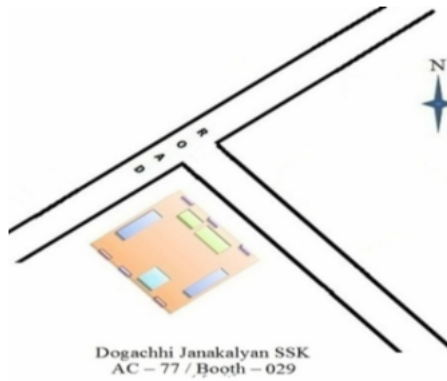

নির্বাচক নিবন্ধন আধিকারিকের স্বাক্ষর

Nazri Naksha

Google Map View

Polling Station Building Front View

Polling Station Front View

Cad View

Key MAP View

1 নাম : জুলেখা বিবি স্বামীর নাম: কাজেম সেখ বাড়ির নং : n0158 বয়স : 37 লিঙ্গ : মহিলা	SRA0032755 ফটো উপলব্ধ	2 নাম : সাগরা বিবি সেখ স্বামীর নাম: জামাল সেখ বাড়ির নং : n0033 বয়স : 50 লিঙ্গ : মহিলা	WB/09/069/045194 ফটো উপলব্ধ	3 নাম : জিরাতননেছা বিবি স্বামীর নাম: রহমান সেখ বাড়ির নং : n0054 বয়স : 43 লিঙ্গ : মহিলা	SRA0115717 ফটো উপলব্ধ
4 নাম : ছাদেক সেখ পিতার নাম: মকলেম সেখ বাড়ির নং : n0033 বয়স : 61 লিঙ্গ : পুরুষ	WB/09/069/045797 ফটো উপলব্ধ	5 নাম : সারভানুবিবি সেখ স্বামীর নাম: ছাদেক সেখ বাড়ির নং : n0033 বয়স : 56 লিঙ্গ : মহিলা	WB/09/069/045193 ফটো উপলব্ধ	6 নাম : আবজার সেখ পিতার নাম: মকলেম সেখ বাড়ির নং : n0033 বয়স : 59 লিঙ্গ : পুরুষ	WB/09/069/045833 ফটো উপলব্ধ
7 নাম : সেখ ছিয়াতুন বিবি স্বামীর নাম: আবজার সেখ বাড়ির নং : n0033 বয়স : 55 লিঙ্গ : মহিলা	MMP2271351 ফটো উপলব্ধ	8 নাম : কামাল সেখ পিতার নাম: মকলেম সেখ বাড়ির নং : n0033 বয়স : 56 লিঙ্গ : পুরুষ	MMP1482959 ফটো উপলব্ধ	9 নাম : জামাল সেখ পিতার নাম: মকলেম সেখ বাড়ির নং : n0033 বয়স : 54 লিঙ্গ : পুরুষ	WB/09/069/045216 ফটো উপলব্ধ
10 নাম : লালচাঁদ সেখ পিতার নাম: জামাল সেখ বাড়ির নং : n0033 বয়স : 31 লিঙ্গ : পুরুষ	SRA1566009 ফটো উপলব্ধ	11 নাম : সাজাহান সেখ মায়ের নাম: আসমা বেওয়া সেখ বাড়ির নং : n0033 বয়স : 38 লিঙ্গ : পুরুষ	SRA0116715 ফটো উপলব্ধ	12 নাম : সরিফা বিবি স্বামীর নাম: সাজাহান সেখ বাড়ির নং : n0033 বয়স : 40 লিঙ্গ : মহিলা	SRA1457191 ফটো উপলব্ধ
13 নাম : ইকবাল সেখ পিতার নাম: সাদেক সেখ বাড়ির নং : n0033 বয়স : 33 লিঙ্গ : পুরুষ	SRA1374149 ফটো উপলব্ধ	14 নাম : মারবুল সেখ পিতার নাম: কামাল শেখ বাড়ির নং : n0033 বয়স : 27 লিঙ্গ : পুরুষ	SRA2037273 ফটো উপলব্ধ	15 নাম : আশাতুন খাতুন বিবি স্বামীর নাম: রাশিকুল সেখ বাড়ির নং : n0033 বয়স : 24 লিঙ্গ : মহিলা	SRA2352797 ফটো উপলব্ধ
16 নাম : সাদিদুর রহমান সেখ পিতার নাম: সৈদুল সেখ বাড়ির নং : n0032 বয়স : 24 লিঙ্গ : পুরুষ	SRA2352649 ফটো উপলব্ধ	17 নাম : রাশিকুল সেখ পিতার নাম: আবজার সেখ বাড়ির নং : n0033 বয়স : 29 লিঙ্গ : পুরুষ	SRA1892447 ফটো উপলব্ধ	18 নাম : কদভানু খাতুন(বিবি) পিতার নাম: আবজাল সেখ বাড়ির নং : n0012 বয়স : 29 লিঙ্গ : মহিলা	SRA1892454 ফটো উপলব্ধ
19 নাম : কাজলা বিবি স্বামীর নাম: কামাল সেখ বাড়ির নং : n0033 বয়স : 51 লিঙ্গ : মহিলা	MMP2271369 ফটো উপলব্ধ	20 নাম : বিলকিস বিবি সেখ স্বামীর নাম: সৈদুল সেখ বাড়ির নং : n0032 বয়স : 46 লিঙ্গ : মহিলা	SRA0118281 ফটো উপলব্ধ	21 নাম : জিজানবিবি সেখ পিতার নাম: আবজাল সেখ বাড়ির নং : n0012 বয়স : 36 লিঙ্গ : মহিলা	SRA0116947 ফটো উপলব্ধ
22 নাম : নান্টু শাহ পিতার নাম: মসলেম সাহ বাড়ির নং : N0121 বয়স : 34 লিঙ্গ : পুরুষ	RVD1810068 ফটো উপলব্ধ	23 নাম : সাবেজন বেওয়া অন্যান্য: আবজাল সেখ বাড়ির নং : n0012 বয়স : 71 লিঙ্গ : মহিলা	SRA2368876 ফটো উপলব্ধ	24 নাম : সৈদুল সেখ পিতার নাম: রহিম সেখ বাড়ির নং : n0032 বয়স : 50 লিঙ্গ : পুরুষ	SRA2191229 ফটো উপলব্ধ
25 নাম : সাহাদোত সেখ পিতার নাম: সৈদুল সেখ বাড়ির নং : এন0032 বয়স : 21 লিঙ্গ : পুরুষ	SRA2722809 ফটো উপলব্ধ	26 নাম : সাগীর হোসেন সা পিতার নাম: নান্টু সা বাড়ির নং : এন0121 বয়স : 21 লিঙ্গ : পুরুষ	SRA2645653 ফটো উপলব্ধ	27 নাম : রুবিনা খানম স্বামীর নাম: ইকবাল সেখ বাড়ির নং : দোগাছী বয়স : 21 লিঙ্গ : মহিলা	SRA2645448 ফটো উপলব্ধ
28 নাম : সাবিনা আক্তার কাজল স্বামীর নাম: গোলাম মোস্তাফা বাড়ির নং : এন0094 বয়স : 30 লিঙ্গ : মহিলা	SRA2087260 ফটো উপলব্ধ	29 নাম : তাগবির আলী খলিফা পিতার নাম: ইলিয়াস খলিফা বাড়ির নং : এন0095 বয়স : 23 লিঙ্গ : পুরুষ	SRA2464873 ফটো উপলব্ধ	30 নাম : রেহেনা খাতুন স্বামীর নাম: সাহানুর জামান সেখ বাড়ির নং : এন0195 বয়স : 23 লিঙ্গ : মহিলা	SRA2464931 ফটো উপলব্ধ